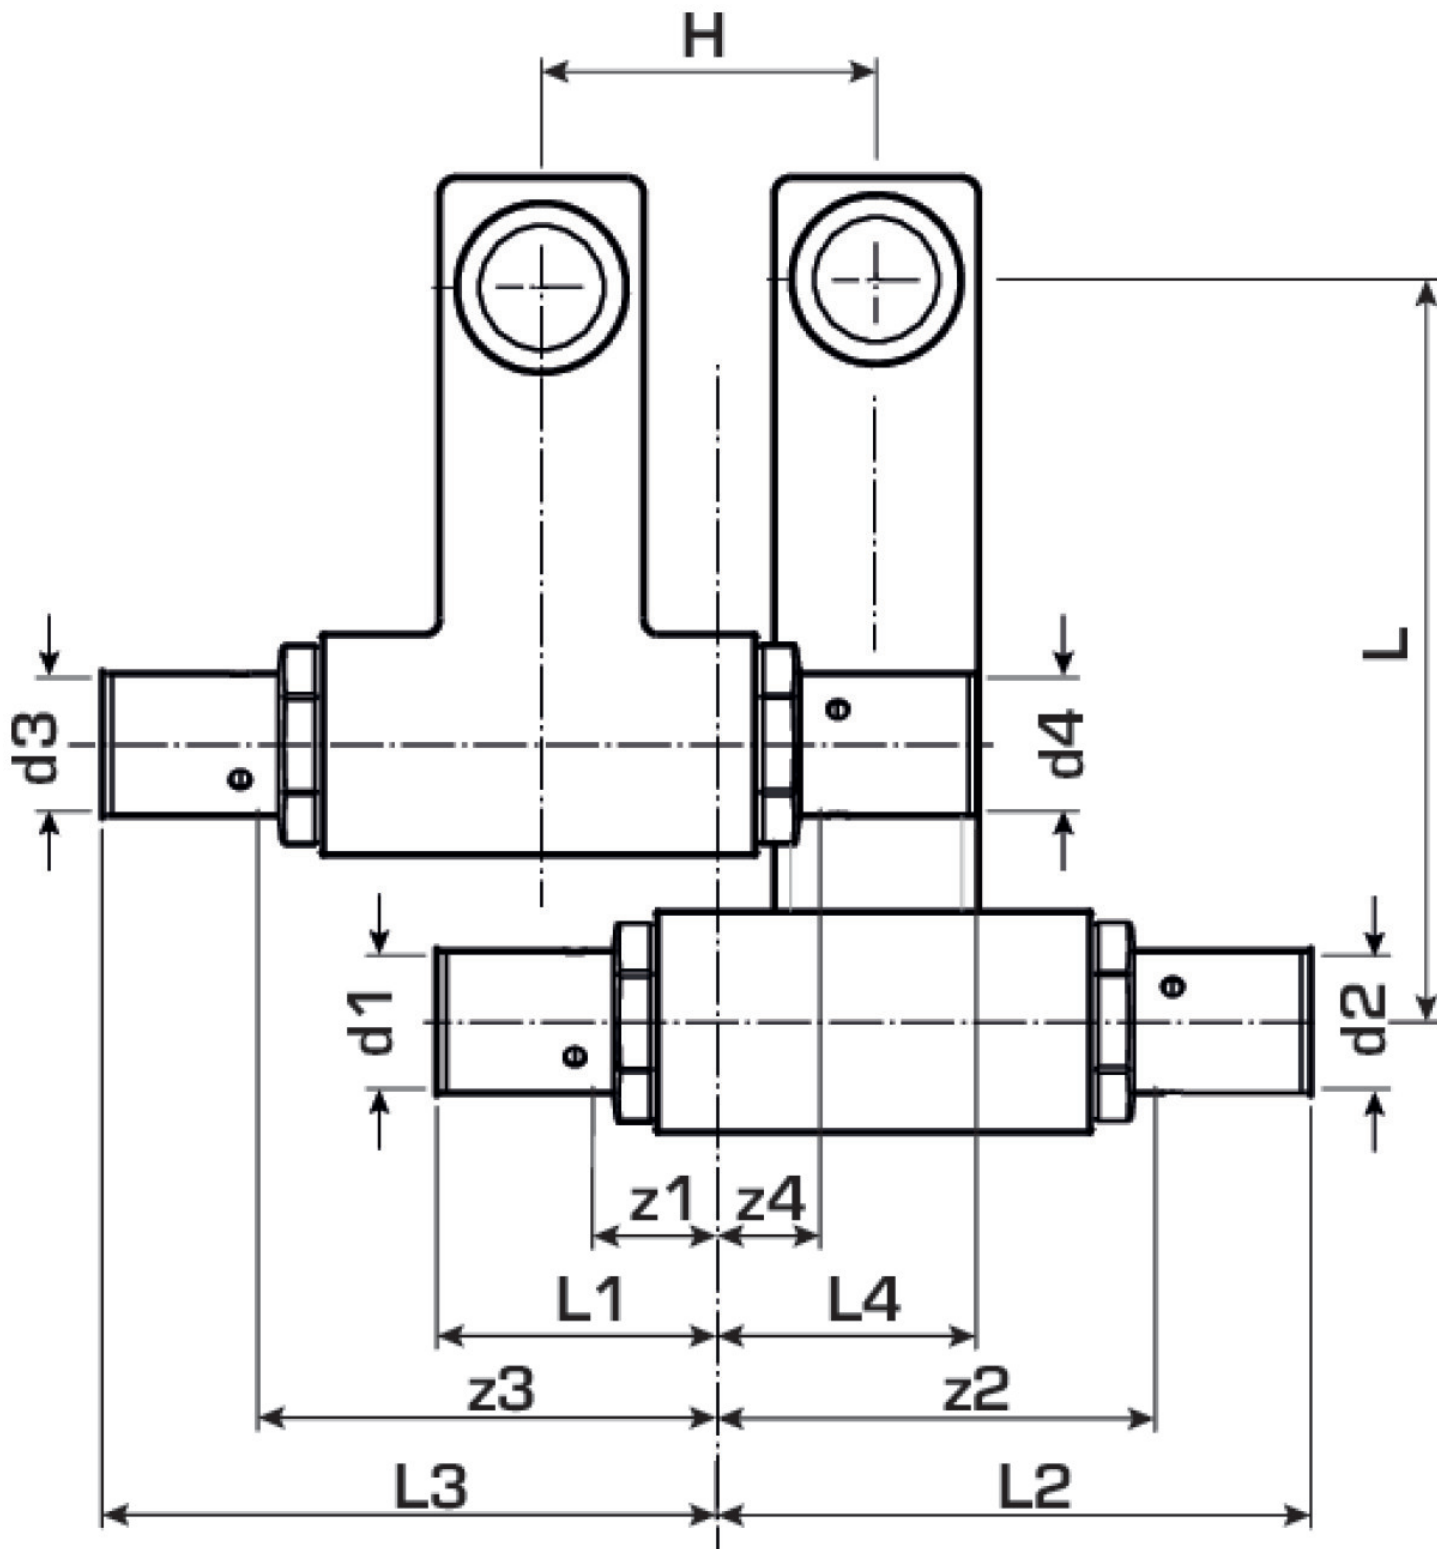

## Termékinformációk

VPE1 1 KT1

Tömeg 0,856 KGM

Szöveg KELOX SL-Anschlussgarnitur

BELS? 74122000

Áruf?csoport KELOX

Áruf?csoport KELOX fém idomok

Kód KM435

Cikksz	Rajz	d5	d6	d2 mm	d4 mm	L1 mm	L2 mm	L3 mm	L4 mm	z1 mm	z2 mm	z3 mm	z4 mm	h mm
98252	16x1/2	1/2 Zoll (15)	1/2 Zoll (15)	16	16	8	77	56	28	2	72	52	10	95

**KE KELIT GmbH**

A 4020 Linz, Ignaz-Mayer-Straße 17, Austria, Europe