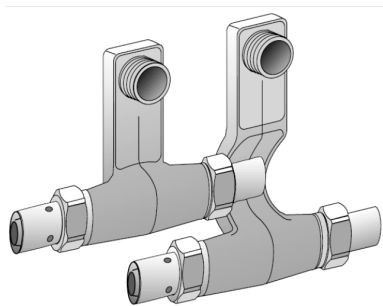

KELOX

KM435 KELOX SL csatlakozógarnitúra 16x1/2"xST

9825200

Felhasználási terület

Szegélyléc-radiátorcsatlakozó garnitúra présátkötéssel, pórusmentes fémbevonattal ellátott sárgarézbeáztatással, O-gyűrűs támasztóhüvelyekkel és nemesacél préshüvelyekkel, 1/2" külső menetű radiátorcsatlakozások

Specifikáció

Termékinformációk

Csatlakozás 1 Pressmuffe

Csatlakozás 2 Pressmuffe

Kivitel sonstige

Presskontur U

Termékinformációk

VPE1 1,00 KT1

Tömeg 0,856 KGM

Szöveg KELOX SL csatlakozógarnitúra

BELS? 74122000

Áruf?csoport KELOX

Áruf?csoport KELOX fém idomok

Kód KM435

Cikksz	Rajz	d5 Zoll	d6 Zoll	d2 mm	d4 mm	L1 mm	L2 mm	L3 mm	L4 mm	z1 mm	z2 mm	z3 mm	z4 mm	h mm
98252	16x1/2	1/2 Zoll (15)	1/2 Zoll (15)	16	16	8	77	56	28	2	72	52	10	95