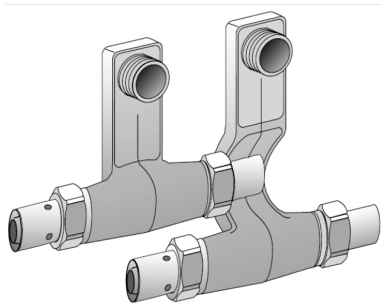

## KM435 KELOX SL csatlakozógarnitúra STx1/2"x16

9805220

### Felhasználási terület

Szegélyléc-radiátorcsatlakozó garnitúra présátkötéssel, pórusmentes fémbevonattal ellátott sárgarézbeáztatással, O-gyűrűs támasztóhüvelyekkel és nemesacél prérhüvelyekkel, 1/2" külső menetes radiátorcsatlakozások

## Termékinformációk

VPE1 1,00 KT1

Tömeg 0,856 KGM

Szöveg KELOX SL csatlakozógarnitúra

BELS? 74122000

Áruf?csoport KELOX

Áruf?csoport KELOX fém idomok

Kód KM435