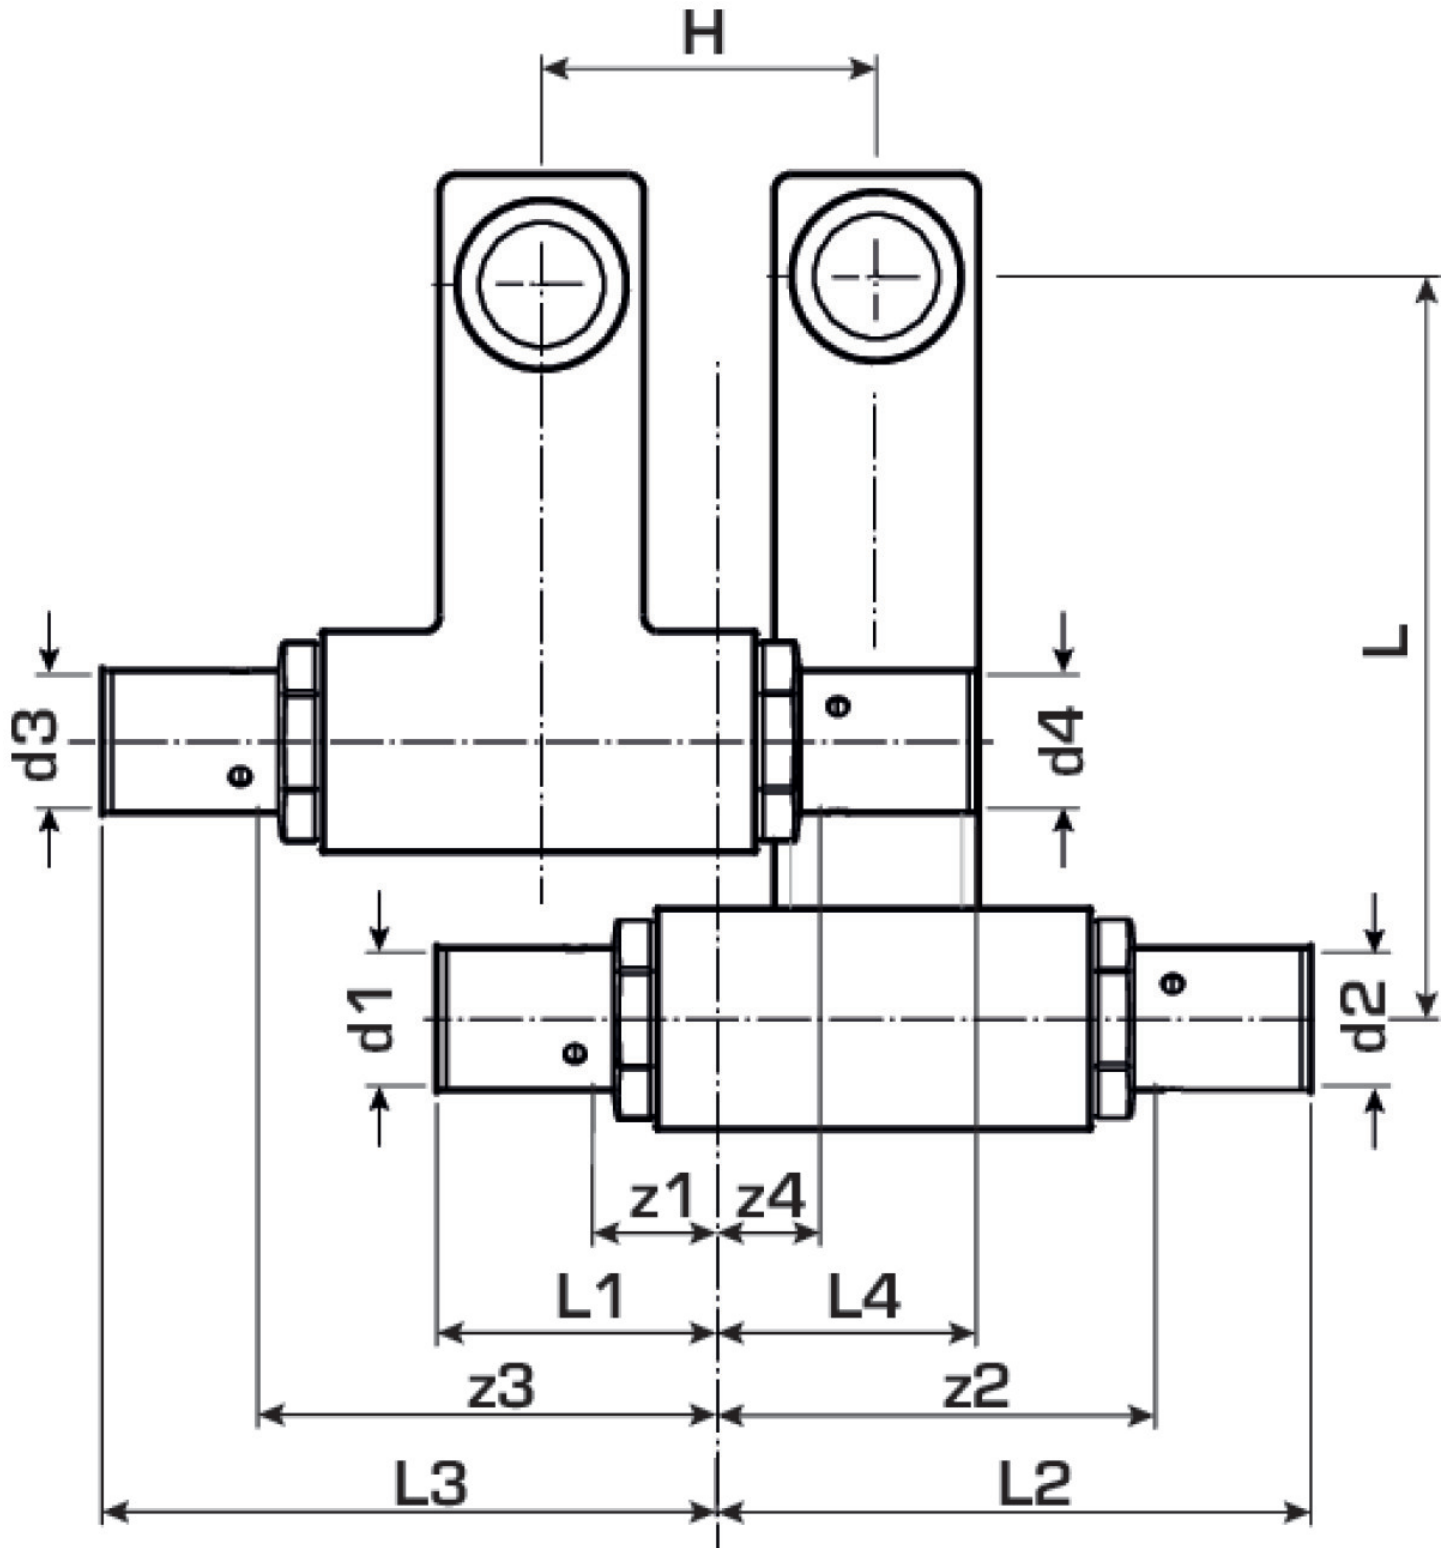

KELOX

KM435 KELOX SL-Anschlussgarnitur STx1/2"x16

9805220

Felhasználási terület

Specifikáció

Termékinformációk

Csatlakozás 1 Pressmuffe

Csatlakozás 2 Pressmuffe

Kivitel sonstige

Presskontur U

Termékinformációk

VPE1 1 KT1

Tömeg 0,856 KGM

Szöveg KELOX SL-Anschlussgarnitur

BELS? 74122000

Áruf?csoport KELOX

Áruf?csoport KELOX fém idomok

Kód KM435

Cikks	Rajz	d5	d6	d1 mm	d2 mm	d3 mm	d4 mm	L1 mm	L2 mm	L3 mm	L4 mm	z1 mm	z2 mm	z3 mm	z4 mm	h mm
98052	STx1/	1/2 Zoll (15)	1/2 Zoll (15)	25	25	25	25	40	89	88	39	13	61	60	10	95