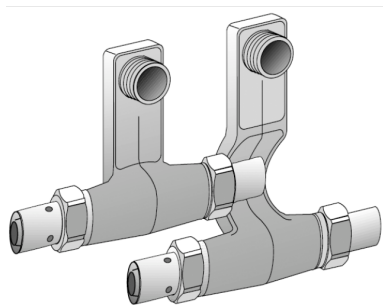

KELOX

KM435 KELOX SL csatlakozógarnitúra 16x1/2"x20

9825240

Felhasználási terület

Szegélyléc-radiátorcsatlakozó garnitúra présátkötéssel, pórusmentes fémbevonattal ellátott sárgarézbeáztatással, O-gyűrűs támasztóhüvelyekkel és nemesacél préshüvelyekkel, 1/2" külső menetű radiátorcsatlakozások

Specifikáció

Termékinformációk

Csatlakozás 1 Pressmuffe

Csatlakozás 2 Pressmuffe

Kivitel sonstige

Presskontur U

Termékinformációk

VPE1 1,00 KT1

Tömeg 0,923 KGM

Szöveg KELOX SL csatlakozógarnitúra

BELS? 74122000

Áruf?csoport KELOX

Áruf?csoport KELOX fém idomok

Kód KM435

Cikksz	Rajz	d5 Zoll	d6 Zoll	d1 mm	d3 mm	L1 mm	L2 mm	L3 mm	L4 mm	z1 mm	z2 mm	z3 mm	z4 mm	h mm
98252 ²	16x1/2	1/2 Zoll (15)	1/2 Zoll (15)	16	16	28	57	77	9	10	52	57	4	95