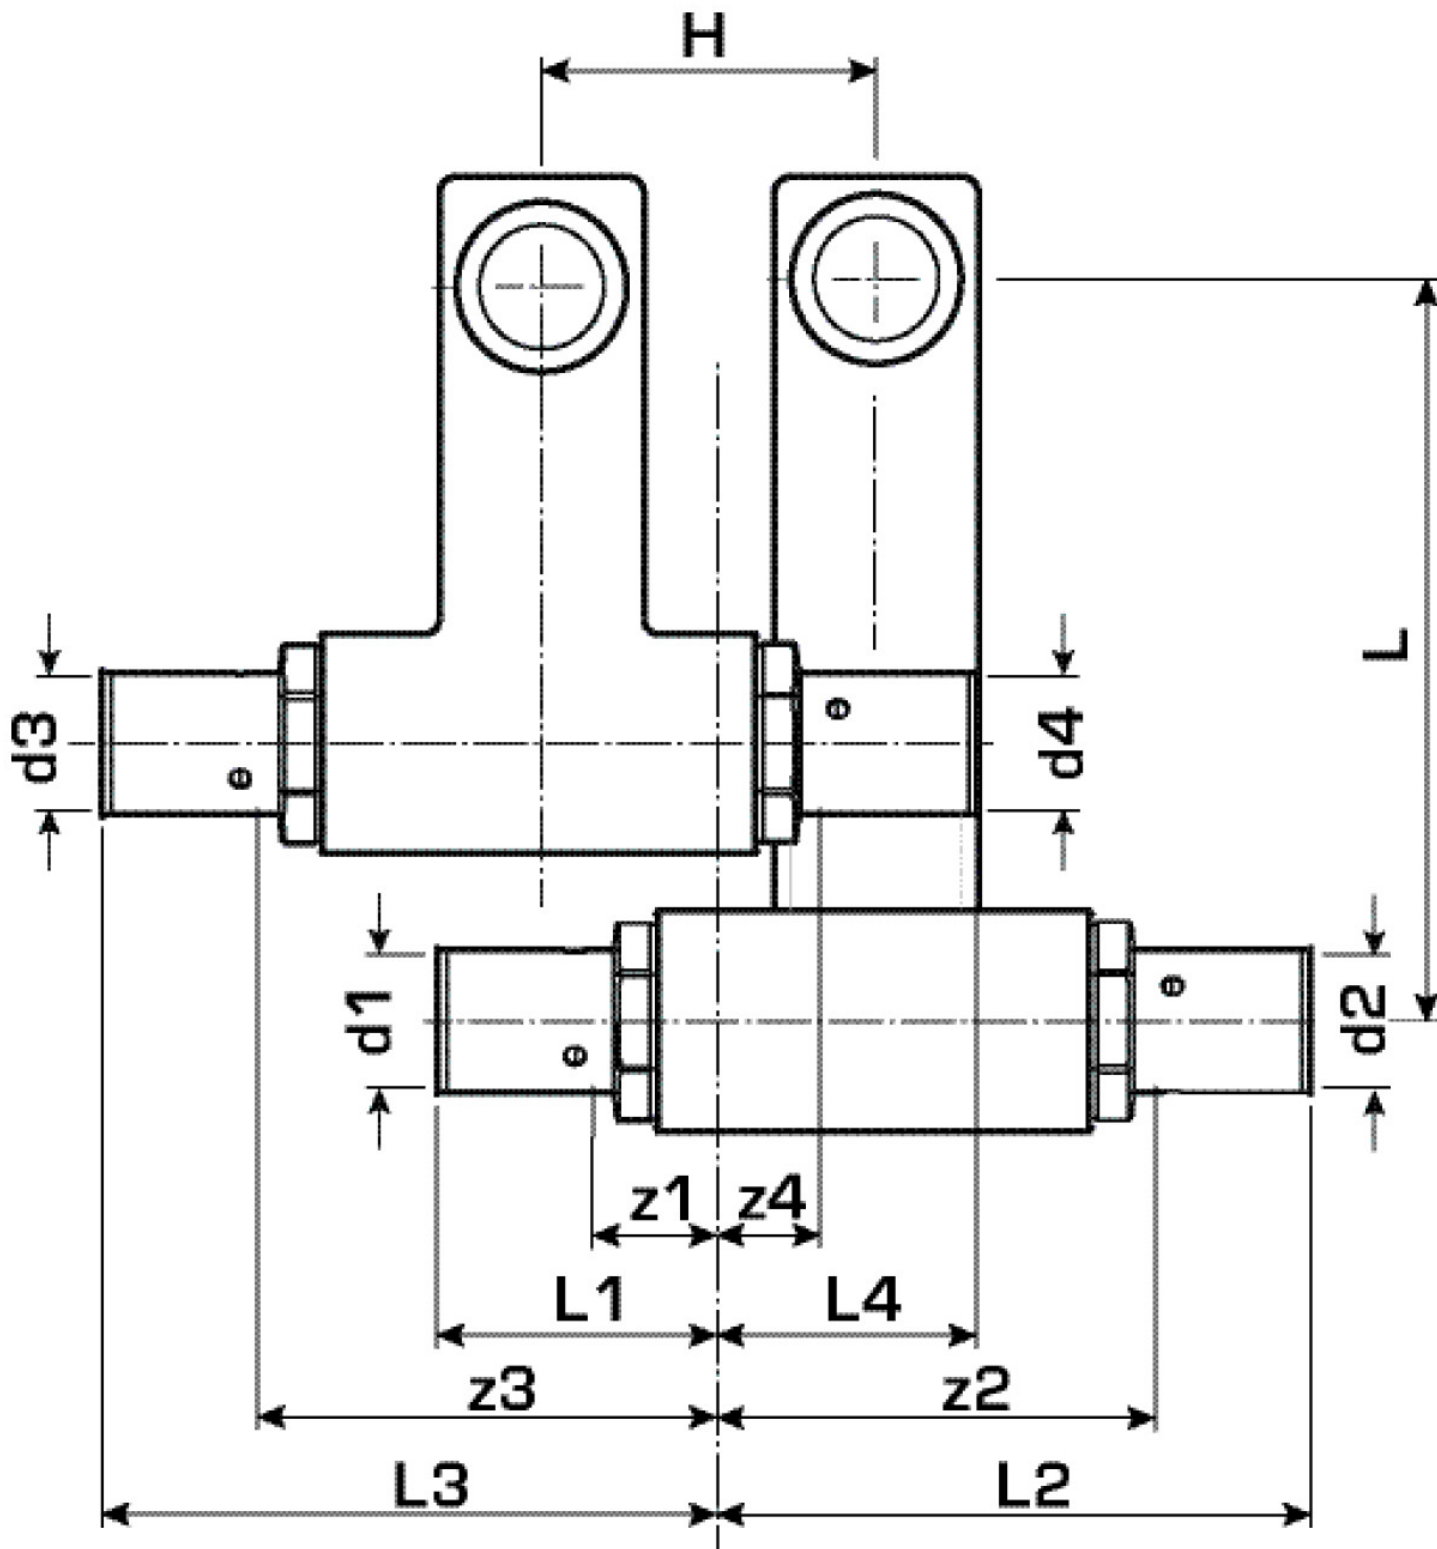

KELOX

KM435 KELOX SL csatlakozógarnitúra 16x1/2"x20

9825240

Felhasználási terület

Szegélyléc-radiátorcsatlakozó garnitúra présátkötéssel, pórusmentes fémbevonattal ellátott sárgarézbeáztatással, O-gyűrűs támasztóhüvelyekkel és nemesacél préshüvelyekkel, 1/2" külső menetű radiátorcsatlakozások

Tömeg 0,923 KGM

Szöveg KELOX SL csatlakozógarnitúra

BELS? 74122000

Áruf?csoport KELOX

Áruf?csoport KELOX fém idomok

Kód KM435

Cikksz	Rajz	d5 Zoll	d6 Zoll	d1 mm	d3 mm	L1 mm	L2 mm	L3 mm	L4 mm	z1 mm	z2 mm	z3 mm	z4 mm	h mm
98252 ²	16x1/2	1/2 Zoll (15)	1/2 Zoll (15)	16	16	28	57	77	9	10	52	57	4	95