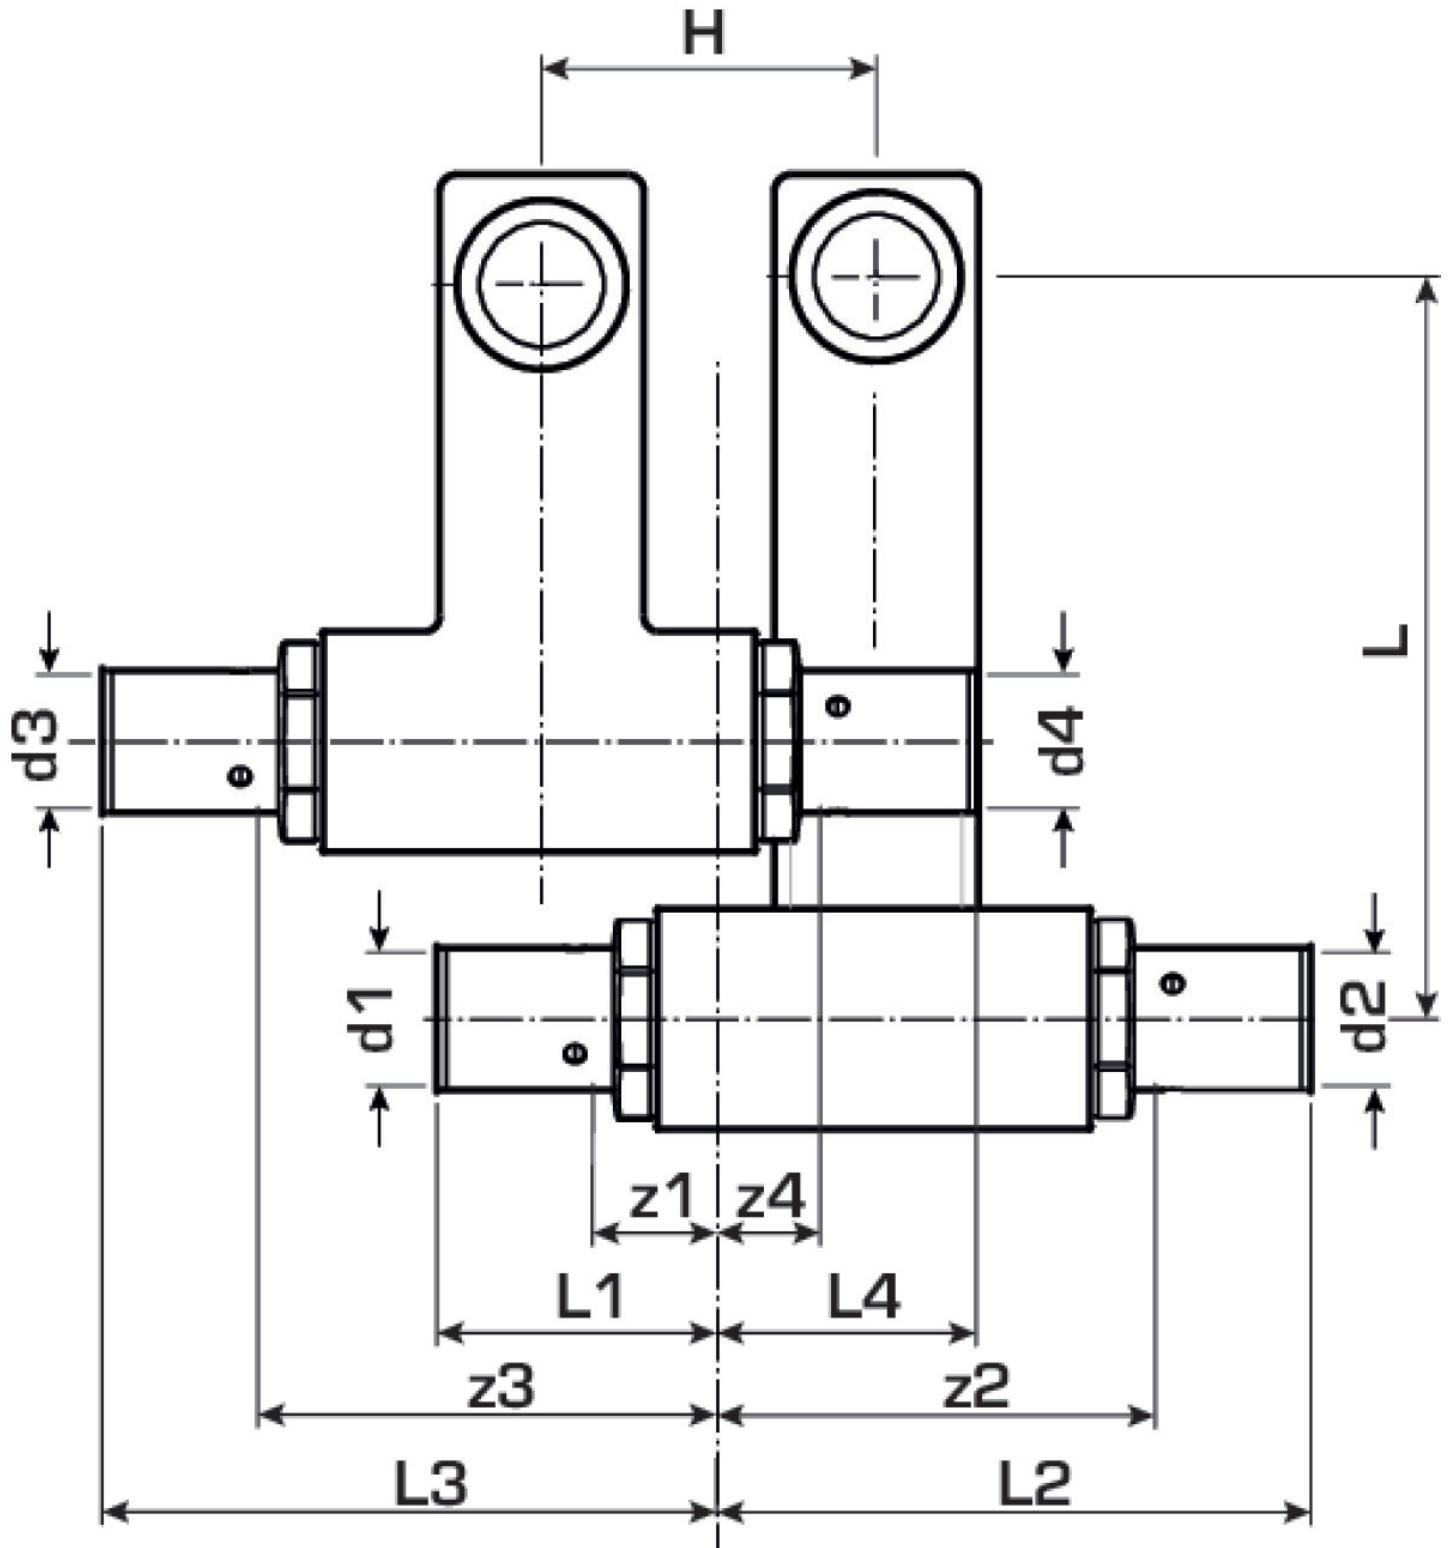

## Termékinformációk

VPE1 1 KT1

Tömeg 0,923 KGM

Szöveg KELOX SL-Anschlussgarnitur

BELS? 74122000

Áruf?csoport KELOX

Áruf?csoport KELOX fém idomok

Kód KM435

Cikksz	Rajz	d5	d6	d1 mm	d3 mm	L1 mm	L2 mm	L3 mm	L4 mm	z1 mm	z2 mm	z3 mm	z4 mm	h mm
98252 <sup>2</sup>	16x1/2	1/2 Zoll (15)	1/2 Zoll (15)	16	16	28	57	77	9	10	52	57	4	95

**KE KELIT GmbH**

A 4020 Linz, Ignaz-Mayer-Straße 17, Austria, Europe