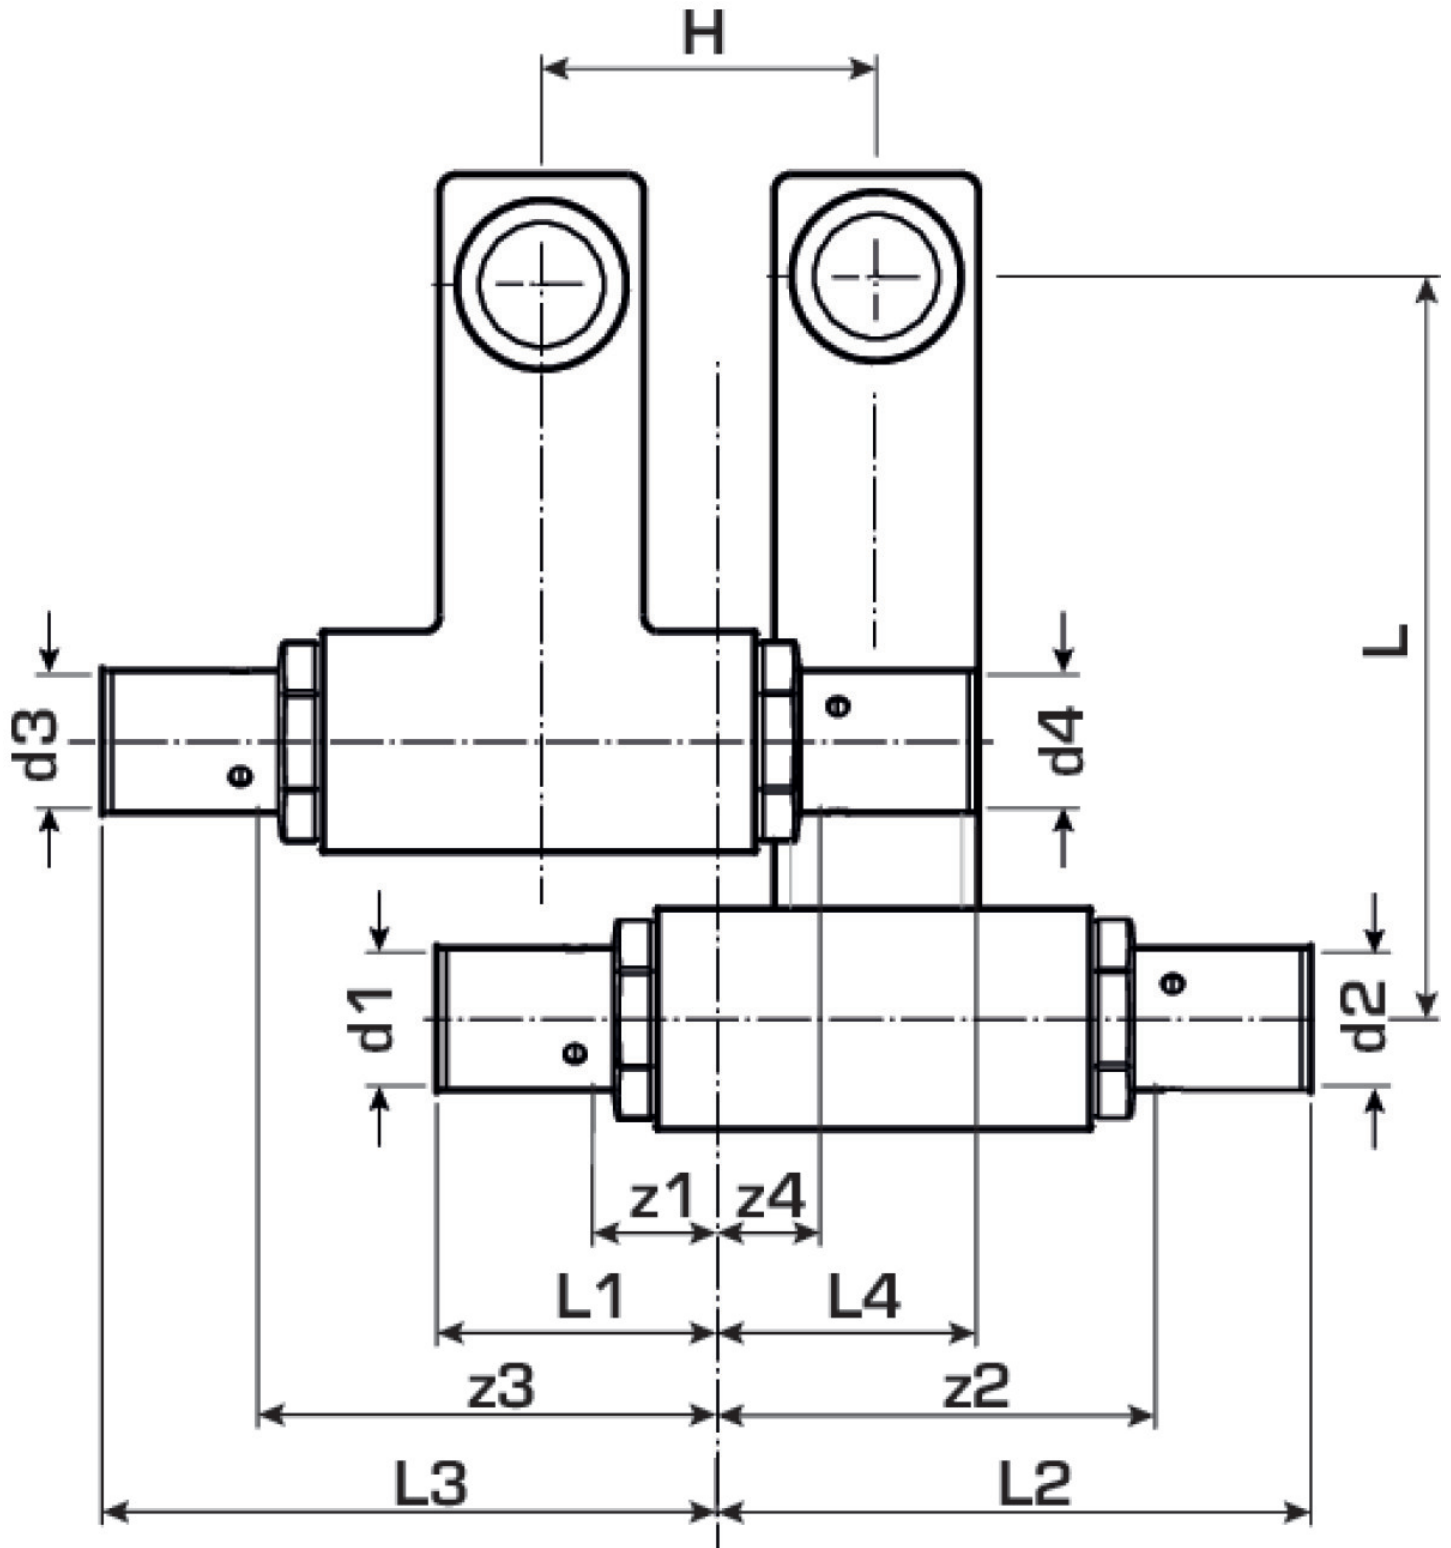

KELOX

KM435 KELOX SL-Anschlussgarnitur 20x1/2"x16

9845220

Felhasználási terület

Specifikáció

Termékinformációk

Csatlakozás 1 Pressmuffe

Csatlakozás 2 Pressmuffe

Kivitel sonstige

Presskontur U

Termékinformációk

VPE1 1 KT1

Tömeg 0,923 KGM

Szöveg KELOX SL-Anschlussgarnitur

BELS? 74122000

Áruf?csoport KELOX

Áruf?csoport KELOX fém idomok

Kód KM435

Cikks	Rajz	d5	d6	d1 mm	d2 mm	d3 mm	d4 mm	L1 mm	L2 mm	L3 mm	L4 mm	z1 mm	z2 mm	z3 mm	z4 mm	h mm
98452	20x1/	1/2 Zoll (15)	1/2 Zoll (15)	16	20	16	20	28	80	80	28	5	60	60	5	95