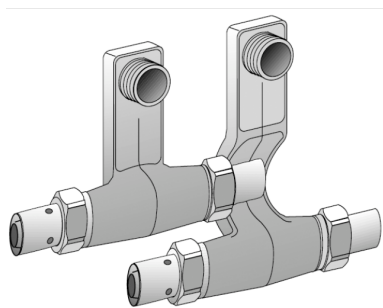

KELOX

KM435 KELOX SL csatlakozógarnitúra 20x1/2"x16

9845220

Felhasználási terület

Szegélyléc-radiátorcsatlakozó garnitúra présátkötéssel, pórusmentes fémbevonattal ellátott sárgarézbeáztatással, O-gyűrűs támasztóhüvelyekkel és nemesacél préshüvelyekkel, 1/2" külső menetes radiátorcsatlakozások

Specifikáció

Termékinformációk

Csatlakozás 1 Pressmuffe

Csatlakozás 2 Pressmuffe

Kivitel sonstige

Presskontur U

Termékinformációk

VPE1 1,00 KT1

Tömeg 0,923 KGM

Szöveg KELOX SL csatlakozógarnitúra

BELS? 74122000

Áruf?csoport KELOX

Áruf?csoport KELOX fém idomok

Kód KM435

Cikks	Rajz	d5 Zoll	d6 Zoll	d1 mm	d2 mm	d3 mm	d4 mm	L1 mm	L2 mm	L3 mm	L4 mm	z1 mm	z2 mm	z3 mm	z4 mm	h mm
98452	20x1/	1/2 Zoll (15)	1/2 Zoll (15)	16	20	16	20	28	80	80	28	5	60	60	5	95