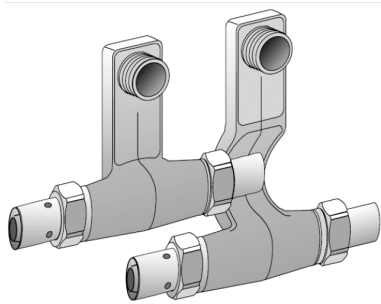

KELOX

KM435 KELOX SL csatlakozógarnitúra 20x1/2"x20

9845240

Felhasználási terület

Szegélyléc-radiátorcsatlakozó garnitúra présátkötéssel, pórusmentes fémbevonattal ellátott sárgarézbeáztatással, O-gyűrűs támasztóhüvelyekkel és nemesacél préshüvelyekkel, 1/2" külső menetes radiátorcsatlakozások

Specifikáció

Termékinformációk

Csatlakozás 1 Pressmuffe

Csatlakozás 2 Pressmuffe

Kivitel sonstige

Presskontur U

Termékinformációk

VPE1 1,00 KT1

Tömeg 0,930 KGM

Szöveg KELOX SL csatlakozógarnitúra

BELS? 74122000

Áruf?csoport KELOX

Áruf?csoport KELOX fém idomok

Kód KM435

Cikks	Rajz	d5 Zoll	d6 Zoll	d1 mm	d2 mm	d3 mm	d4 mm	L1 mm	L2 mm	L3 mm	L4 mm	z1 mm	z2 mm	z3 mm	z4 mm	h mm
98452	20x1/	1/2 Zoll (15)	1/2 Zoll (15)	20	16	20	16	28	80	80	28	5	60	60	5	95