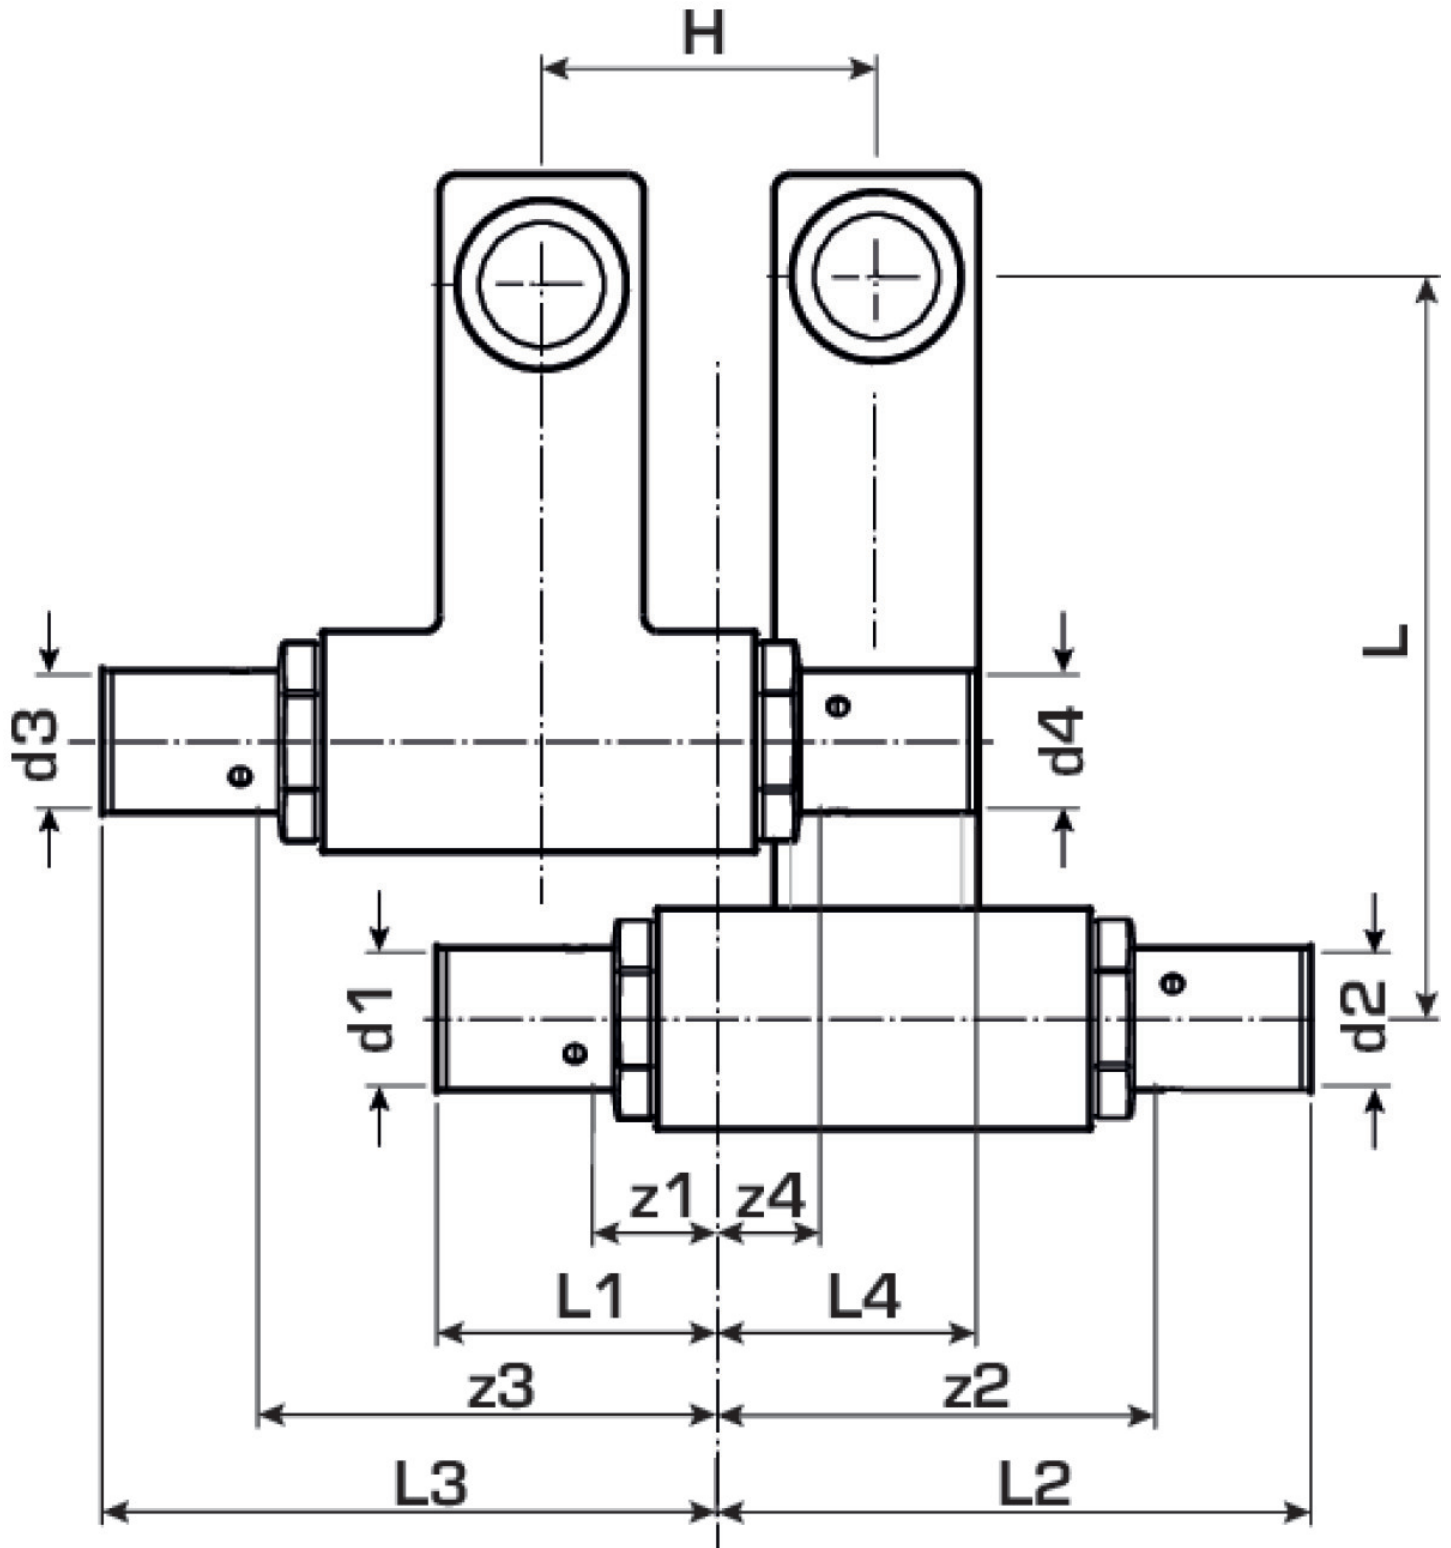

KELOX

KM435 KELOX SL-Anschlussgarnitur 20x1/2"x20

9845240

Felhasználási terület

Specifikáció

Termékinformációk

Csatlakozás 1 Pressmuffe

Csatlakozás 2 Pressmuffe

Kivitel sonstige

Presskontur U

Termékinformációk

VPE1 1 KT1

Tömeg 0,93 KGM

Szöveg KELOX SL-Anschlussgarnitur

BELS? 74122000

Áruf?csoport KELOX

Áruf?csoport KELOX fém idomok

Kód KM435

Cikks	Rajz	d5	d6	d1 mm	d2 mm	d3 mm	d4 mm	L1 mm	L2 mm	L3 mm	L4 mm	z1 mm	z2 mm	z3 mm	z4 mm	h mm
98452	20x1/2	1/2 Zoll (15)	1/2 Zoll (15)	20	16	20	16	28	80	80	28	5	60	60	5	95