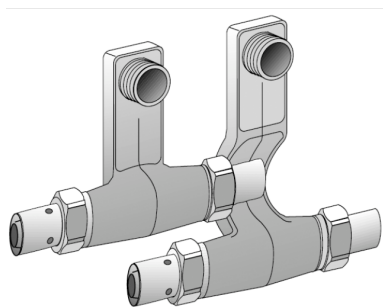

KELOX

KM435 KELOX SL csatlakozógarnitúra 20x1/2"x25

9845250

Felhasználási terület

Szegélyléc-radiátorcsatlakozó garnitúra présátkötéssel, pórusmentes fémbevonattal ellátott sárgarézbeáztatással, O-gyűrűs támasztóhüvelyekkel és nemesacél préshüvelyekkel, 1/2" külső menetű radiátorcsatlakozások

Specifikáció

Termékinformációk

Csatlakozás 1 Pressmuffe

Csatlakozás 2 Pressmuffe

Kivitel sonstige

Presskontur U

Termékinformációk

VPE1 1,00 KT1

Tömeg 0,935 KGM

Szöveg KELOX SL csatlakozógarnitúra

BELS? 74122000

Áruf?csoport KELOX

Áruf?csoport KELOX fém idomok

Kód KM435

Cikks	Rajz	d5 Zoll	d6 Zoll	d1 mm	d2 mm	d3 mm	d4 mm	L1 mm	L2 mm	L3 mm	L4 mm	z1 mm	z2 mm	z3 mm	z4 mm	h mm
98452	20x1/	1/2 Zoll (15)	1/2 Zoll (15)	20	20	20	20	28	75	62	36	5	56	10	5	95