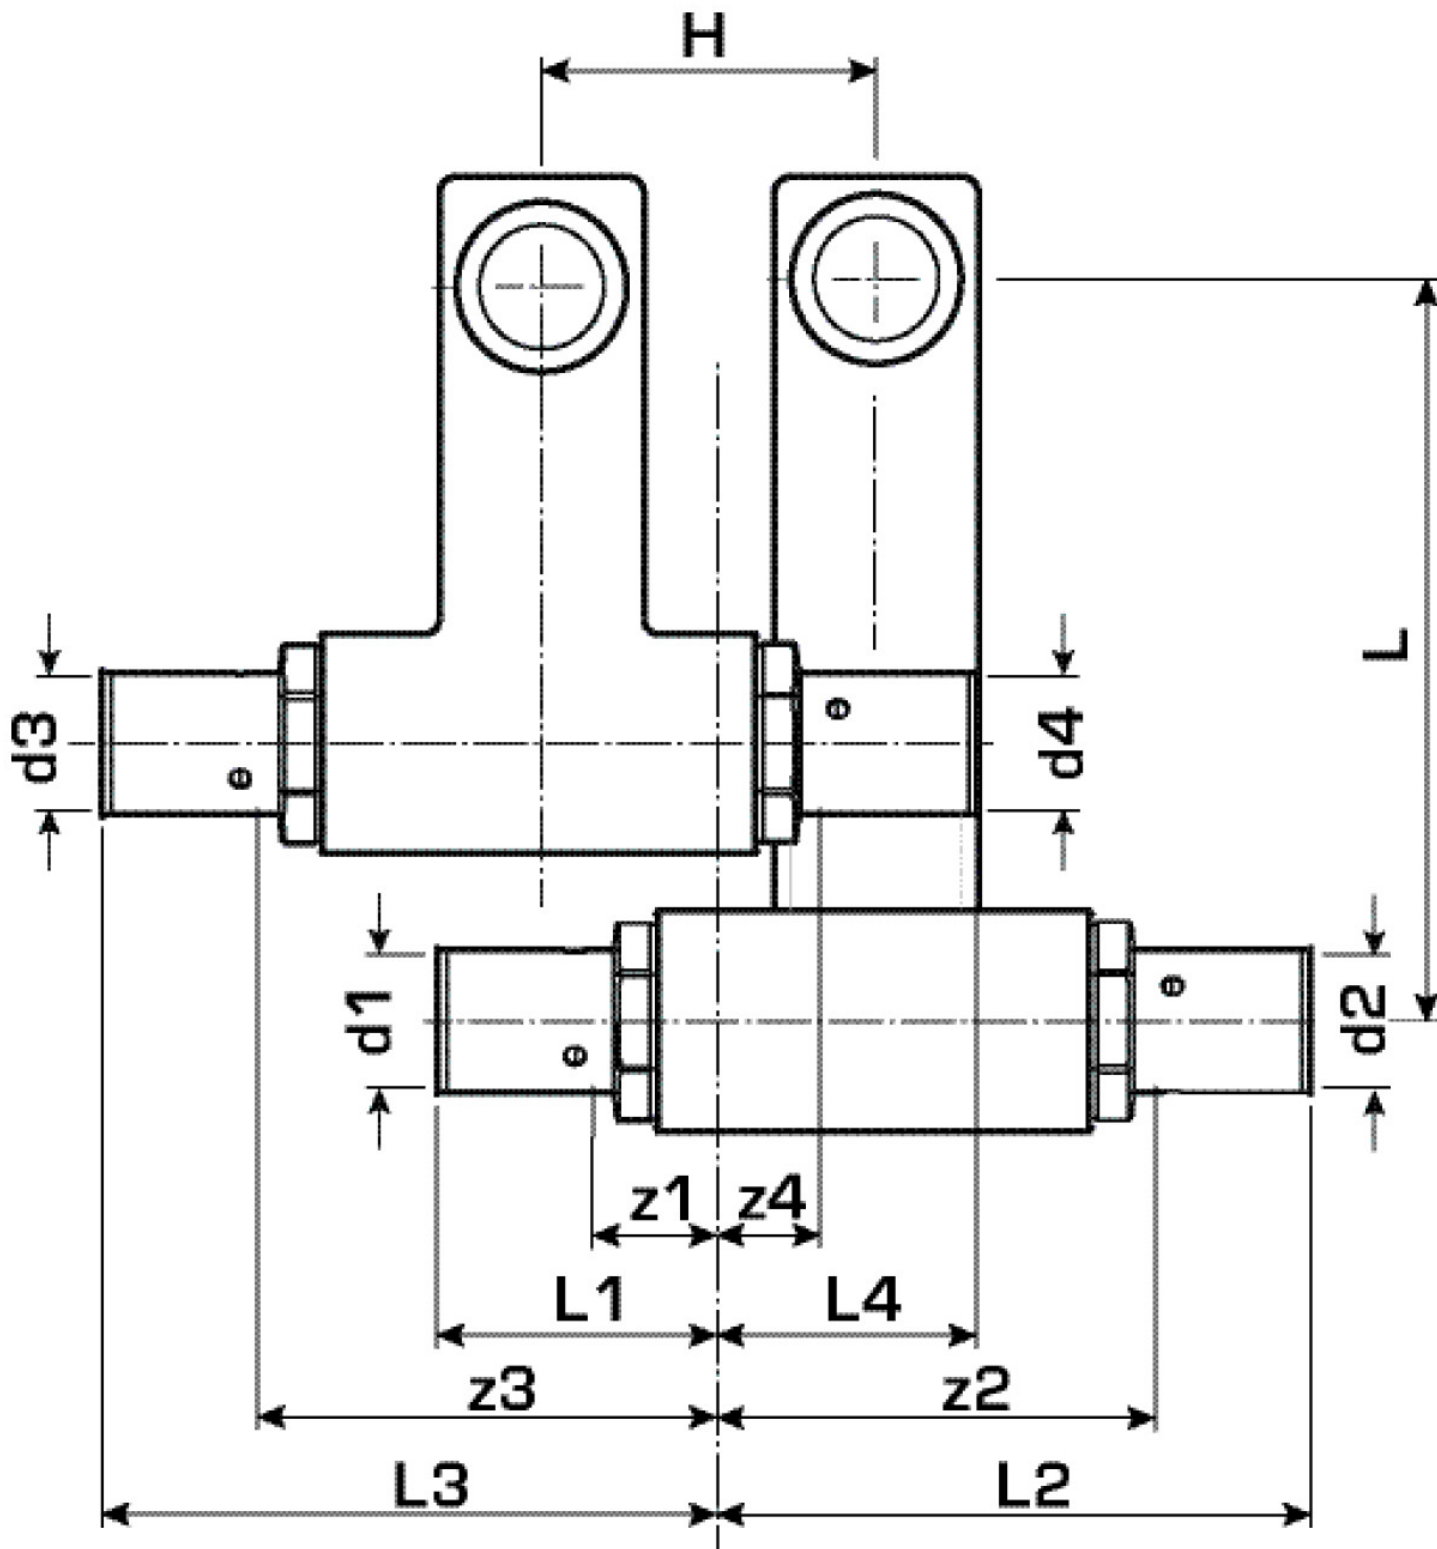

KELOX

KM435 KELOX SL csatlakozógarnitúra 20x1/2"x25

9845250

Felhasználási terület

Szegélyléc-radiátorcsatlakozó garnitúra présátkötéssel, pórusmentes fémbevonattal ellátott sárgarézbeáztatással, O-gyűrűs támasztóhüvelyekkel és nemesacél préshüvelyekkel, 1/2" külső menetű radiátorcsatlakozások

Tömeg 0,935 KGM

Szöveg KELOX SL csatlakozógarnitúra

BELS? 74122000

Áruf?csoport KELOX

Áruf?csoport KELOX fém idomok

Kód KM435

Cikks	Rajz	d5 Zoll	d6 Zoll	d1 mm	d2 mm	d3 mm	d4 mm	L1 mm	L2 mm	L3 mm	L4 mm	z1 mm	z2 mm	z3 mm	z4 mm	h mm
98452	20x1/	1/2 Zoll (15)	1/2 Zoll (15)	20	20	20	20	28	75	62	36	5	56	10	5	95