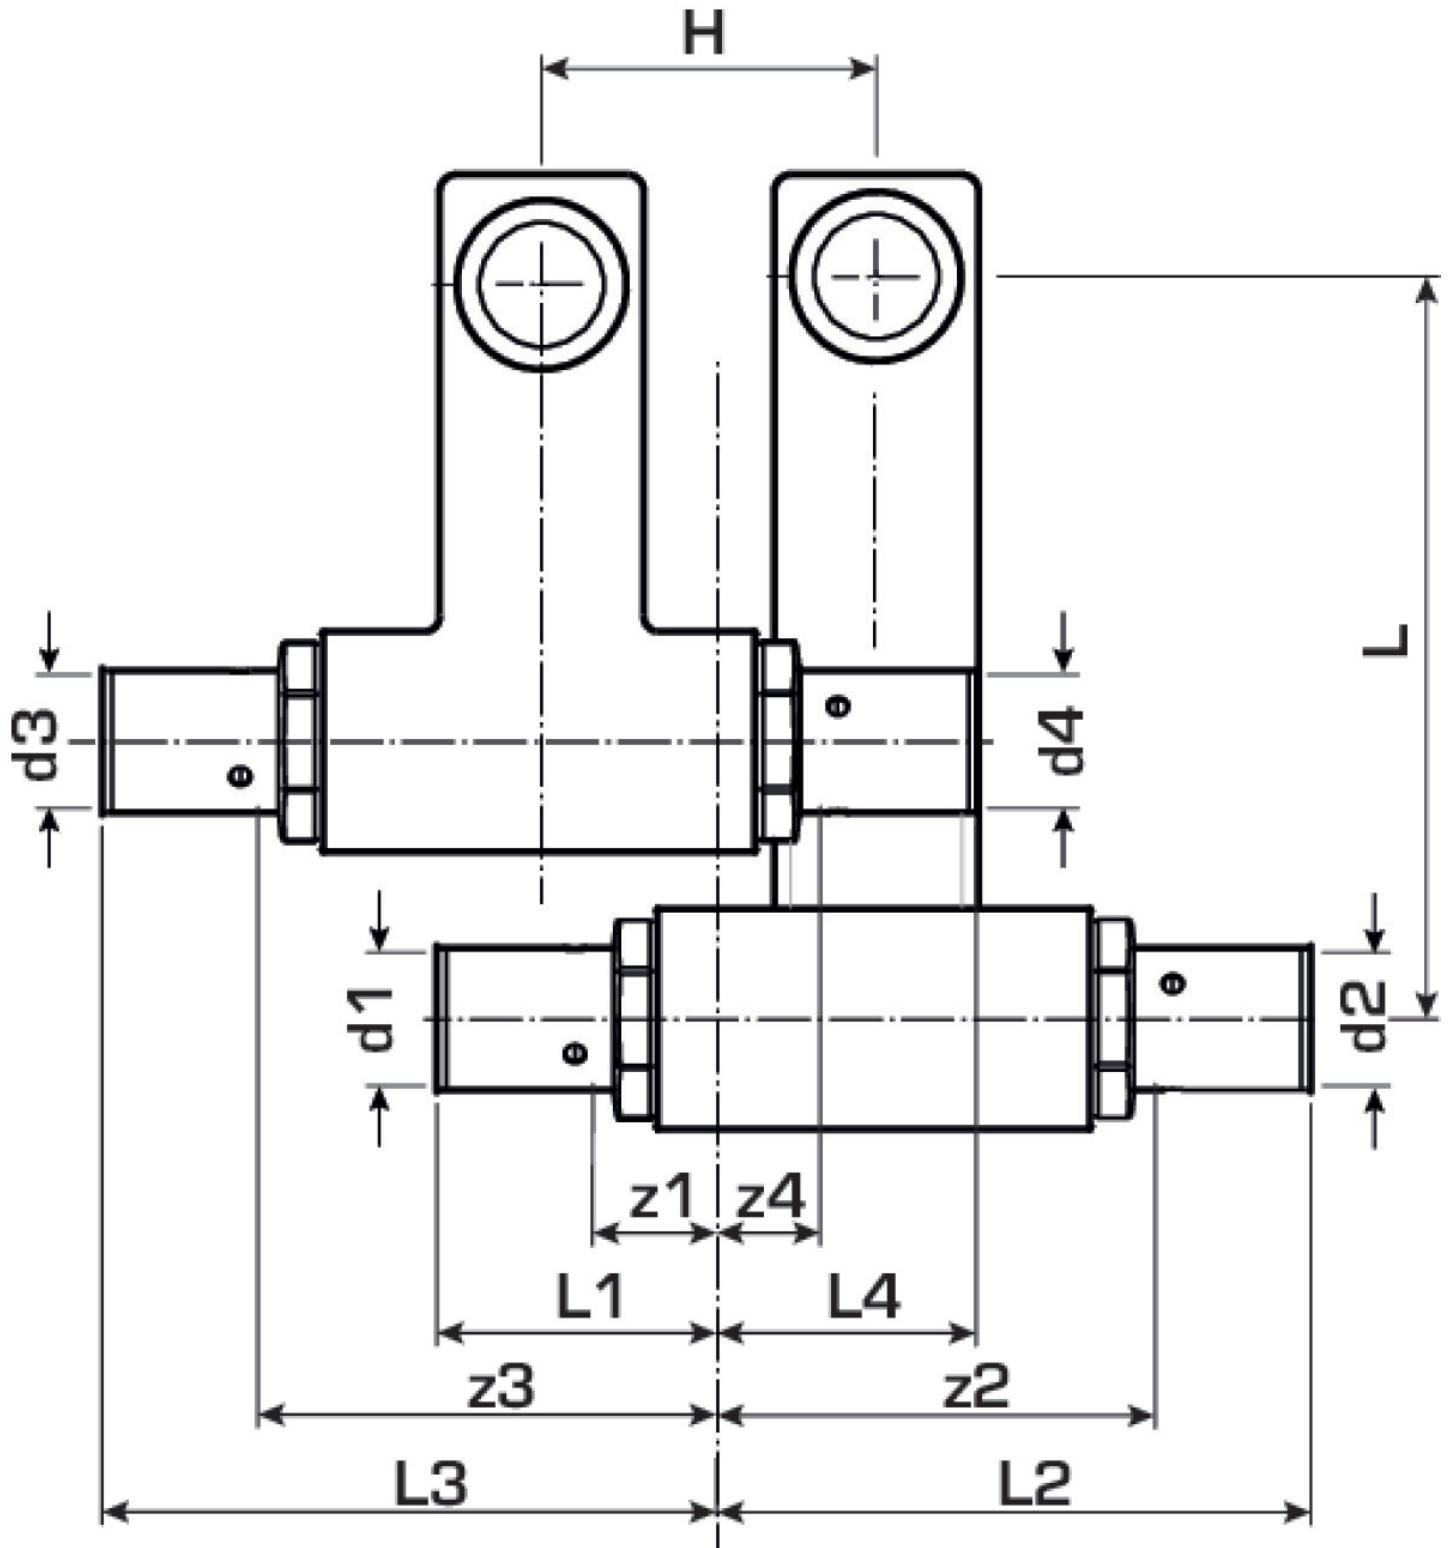

KELOX

KM435 KELOX SL-Anschlussgarnitur 20x1/2"x25

9845250

Felhasználási terület

Specifikáció

Termékinformációk

Csatlakozás 1 Pressmuffe

Csatlakozás 2 Pressmuffe

Kivitel sonstige

Presskontur U

Termékinformációk

VPE1 1 KT1

Tömeg 0,935 KGM

Szöveg KELOX SL-Anschlussgarnitur

BELS? 74122000

Áruf?csoport KELOX

Áruf?csoport KELOX fém idomok

Kód KM435

Cikks	Rajz	d5	d6	d1 mm	d2 mm	d3 mm	d4 mm	L1 mm	L2 mm	L3 mm	L4 mm	z1 mm	z2 mm	z3 mm	z4 mm	h mm
98452	20x1/	1/2 Zoll (15)	1/2 Zoll (15)	20	20	20	20	28	75	62	36	5	56	10	5	95