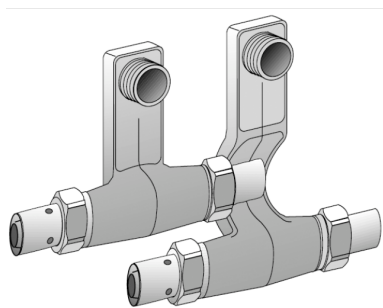

KELOX

KM435 KELOX SL csatlakozógarnitúra 25x1/2"x20

9845270

Felhasználási terület

Szegélyléc-radiátorcsatlakozó garnitúra présátkötéssel, pórusmentes fémbevonattal ellátott sárgarézbeáztatással, O-gyűrűs támasztóhüvelyekkel és nemesacél préshüvelyekkel, 1/2" külső menetű radiátorcsatlakozások