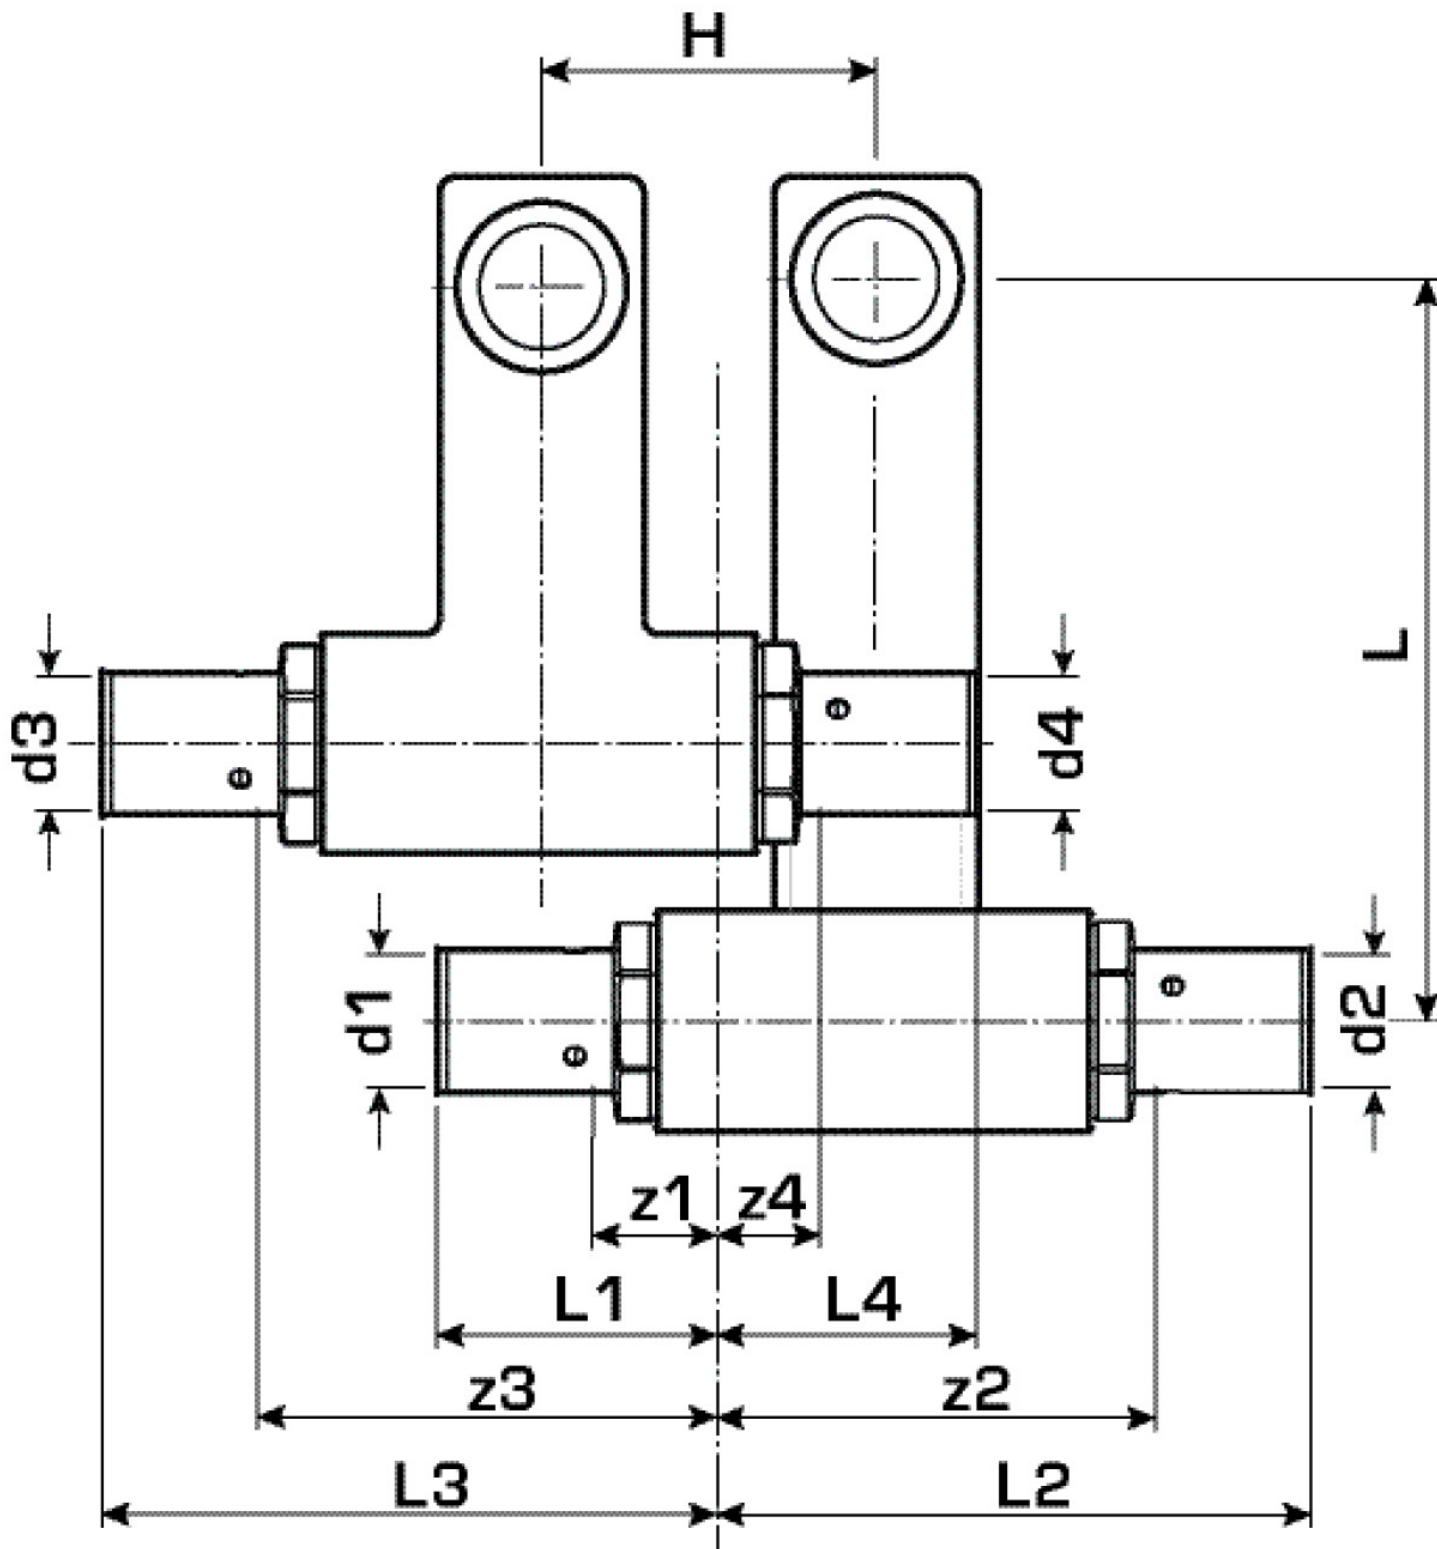

## KM435 KELOX SL csatlakozógarnitúra 25x1/2"x20

9845270

## Termékinformációk

VPE1 1,00 KT1

Tömeg 0,935 KGM

Szöveg KELOX SL csatlakozógarnitúra

BELS? 74122000

Áruf?csoport KELOX

Áruf?csoport KELOX fém idomok

Kód KM435

Cikks	Rajz	d5 Zoll	d6 Zoll	d1 mm	d2 mm	d3 mm	d4 mm	L1 mm	L2 mm	L3 mm	L4 mm	z1 mm	z2 mm	z3 mm	z4 mm	h mm
98452	25x1/	1/2 Zoll (15)	1/2 Zoll (15)	20	25	20	25	30	88	80	39	9	60	60	10	95

**KE KELIT GmbH**

A 4020 Linz, Ignaz-Mayer-Straße 17, Austria, Europe