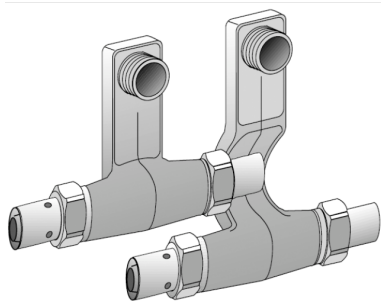

## KM435 KELOX SL csatlakozógarnitúra 25x1/2"x20

9845270

### Felhasználási terület

Szegélyléc-radiátorcsatlakozó garnitúra présátkötéssel, pórusmentes fémbevonattal ellátott sárgarézbeáztatással, O-gyűrűs támasztóhüvelyekkel és nemesacél préshüvelyekkel, 1/2" külső menetű radiátorcsatlakozások

## Termékinformációk

VPE1 1,00 KT1

Tömeg 0,935 KGM

Szöveg KELOX SL csatlakozógarnitúra

BELS? 74122000

Áruf?csoport KELOX

Áruf?csoport KELOX fém idomok

Kód KM435