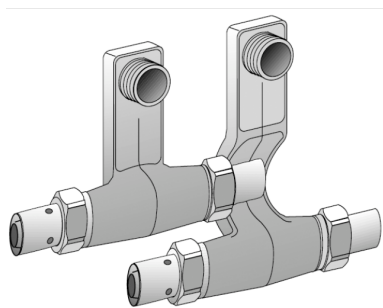

## KM435 KELOX SL csatlakozógarnitúra 25x1/2"x25

9845290

### Felhasználási terület

Szegélyléc-radiátorcsatlakozó garnitúra présátkötéssel, pórusmentes fémbevonattal ellátott sárgarézbeáztatással, O-gyűrűs támasztóhüvelyekkel és nemesacél prëshüvelyekkel, 1/2" külső menetű radiátorcsatlakozások