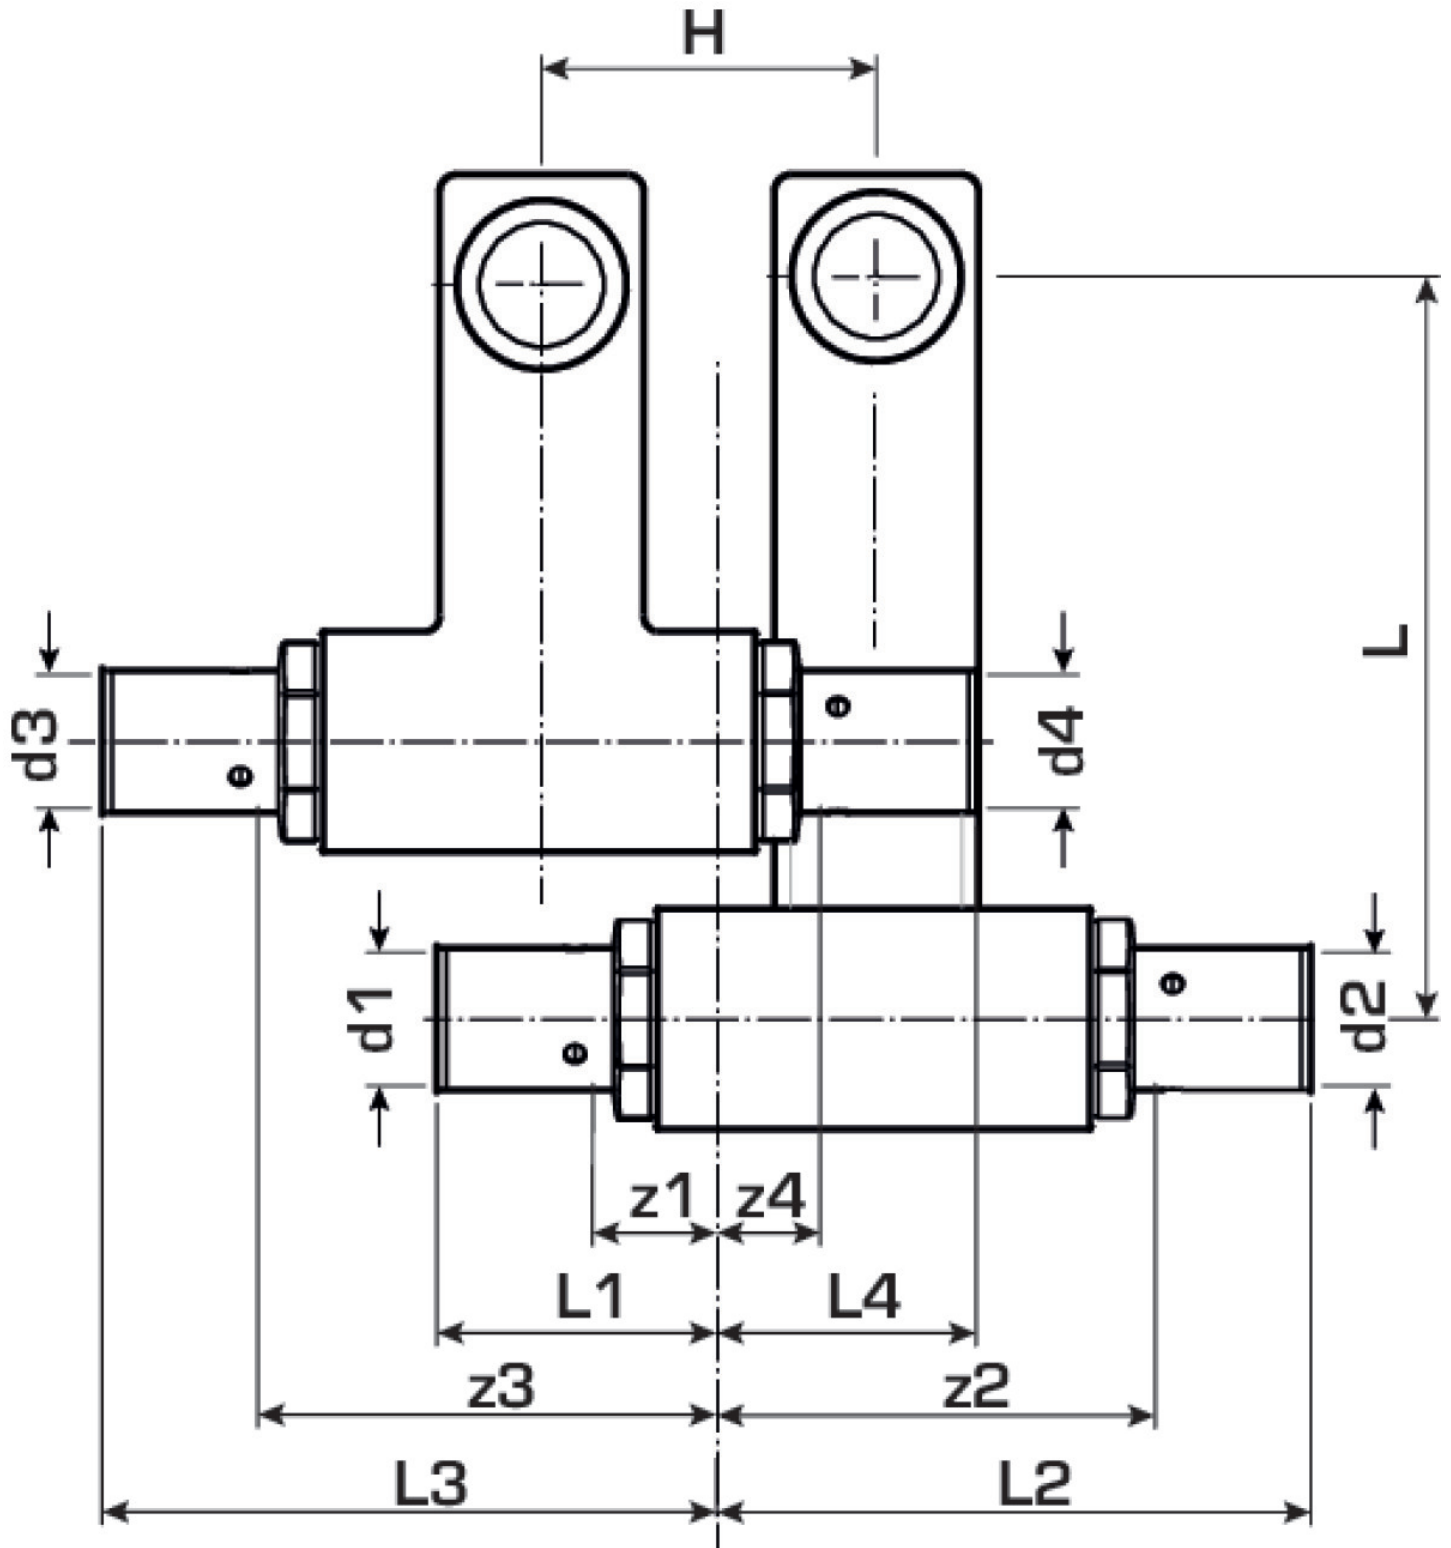

## KM435 KELOX SL-Anschlussgarnitur 25x1/2"x25

9845290

## Termékinformációk

**VPE1** 1 KT1

**Tömeg** 0,945 KGM

**Szöveg** KELOX SL-Anschlussgarnitur

**BELS?** 74122000

**Áruf?csoport** KELOX

**Áruf?csoport** KELOX fém idomok

**Kód** KM435

Cikks	Rajz	d5	d6	d1 mm	d2 mm	d3 mm	d4 mm	L1 mm	L2 mm	L3 mm	L4 mm	z1 mm	z2 mm	z3 mm	z4 mm	h mm
98452	25x1/	1/2 Zoll (15)	1/2 Zoll (15)	25	20	25	20	40	80	88	28	13	60	60	8	95