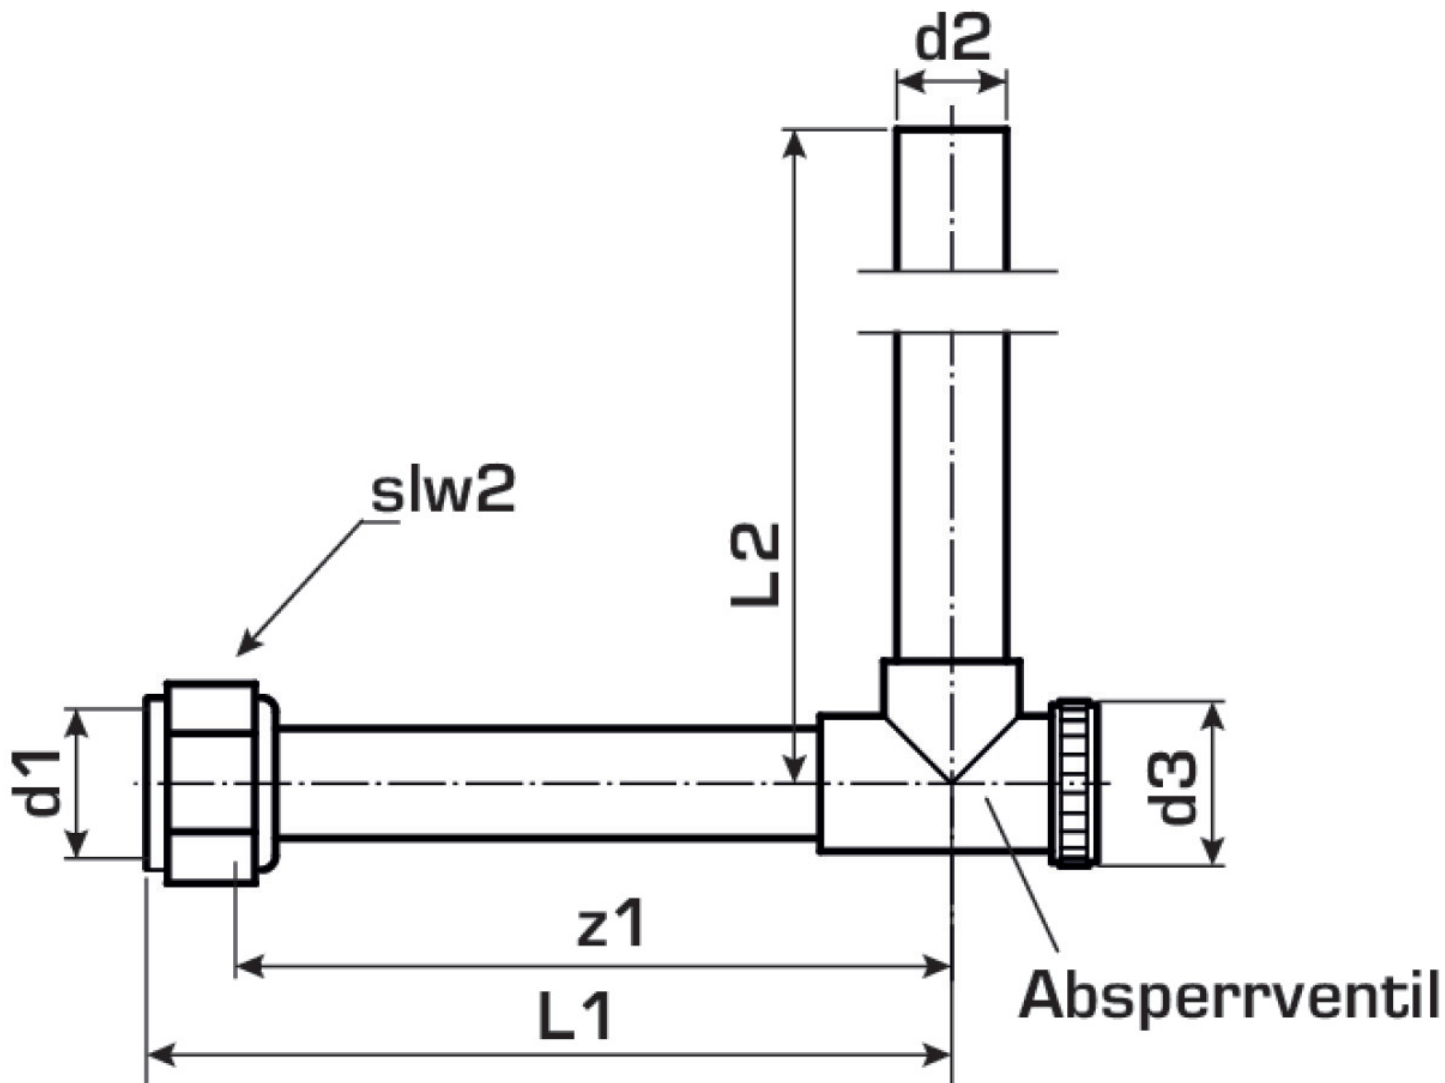

KELOX

KM438 KELOX SL-Absperrwinkel 15x1mm

7701620

Felhasználási terület

Specifikáció

Termékinformációk

Forma Bogen

Termékinformációk

VPE1 1 KT1

Tömeg 0,367 KGM

Szöveg KELOX SL-Absperrwinkel

BELS? 74122000

Áruf?csoport KELOX

Áruf?csoport KELOX fém idomok

Kód KM438

Cikkszám	Rajz	d1	d2 mm	d3 mm	L1 mm	L2 mm	z1 mm	z2
7701620	15x1mm	1/2 Zoll (15)	15	23	115	131	100	131