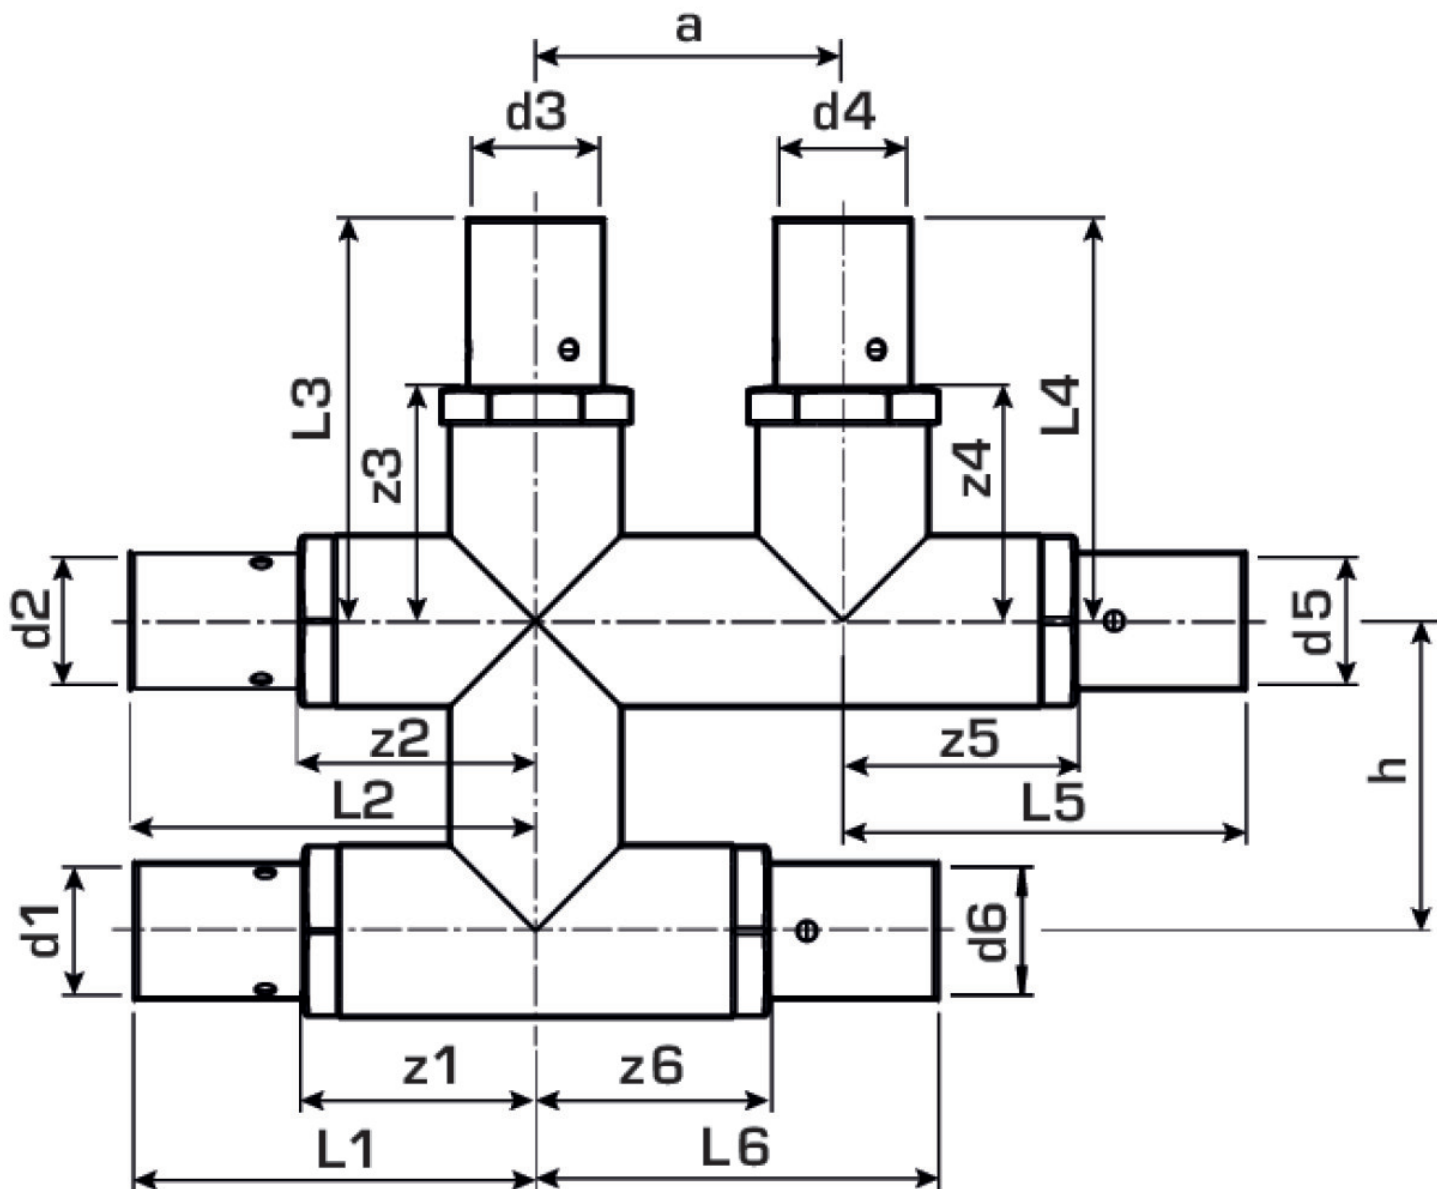

Cikkszám

Rajz

9828220

16/16/16