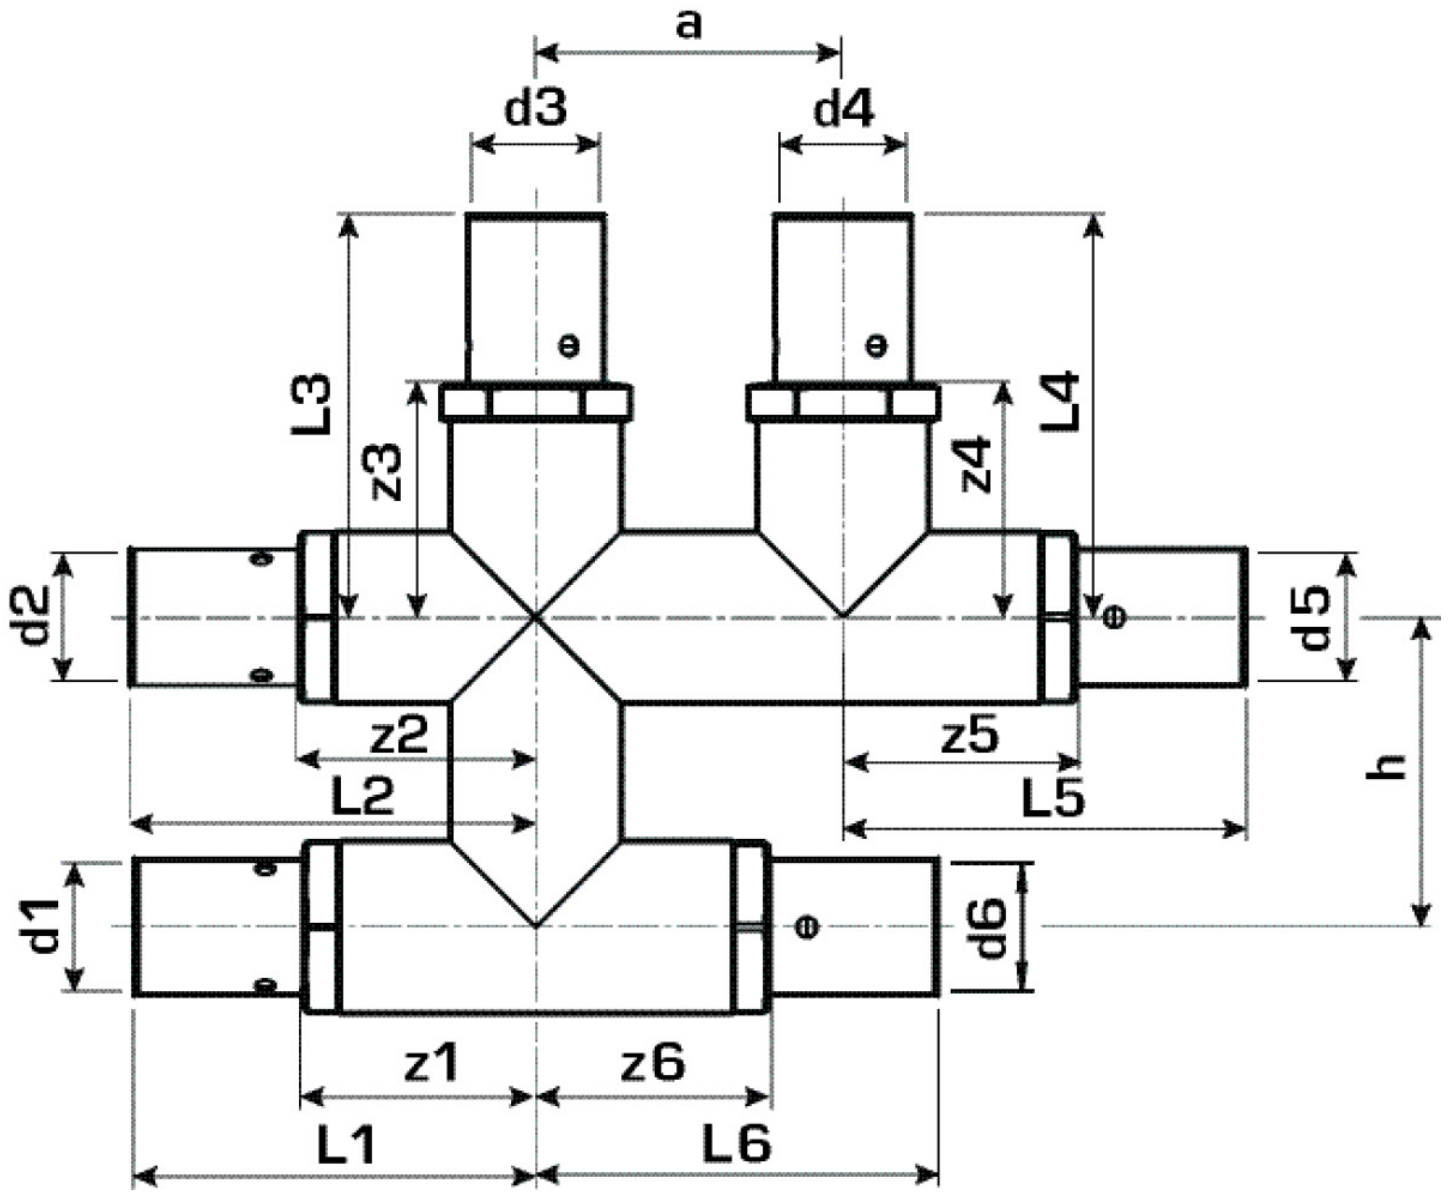

KELOX

KM441 KELOX cs?keresztez? T-idom 20/16/16

9848240

Felhasználási terület

?Dupla bek?thet? pr?selhet? T-idom, két v?g?n azonos vagy sz?kített, zajv?d? dobozban, s?rgar?zb?l, p?rusmentes f?mbevonattal, O-gy?r?s t?maszt?h?velyekkel ?s nemesac?l pr?sh?velyekkel

M?ret: H.: 115 mm Sz.: 115 mm, Ma.: 55mm

Enged?lyek:

KE KELIT GmbH

A 4020 Linz, Ignaz-Mayer-Stra?e 17, Austria, Europe

PHONE +43 (0) 50 779 E-MAIL office@kekelit.com

www.kekelit.com

Specifikáció

Termékinformációk

Csatlakozás 1	Pressmuffe
Csatlakozás 2	Pressmuffe
Kivitel	Kreuzpaar
Presskontur	U

Termékinformációk

VPE1	1,00 KT1
Tömeg	0,390 KGM
Szöveg	KELOX cs?kereszt? T-idom
BELS?	74122000
Áruf?csoport	KELOX
Áruf?csoport	KELOX fém idomok
Kód	KM441