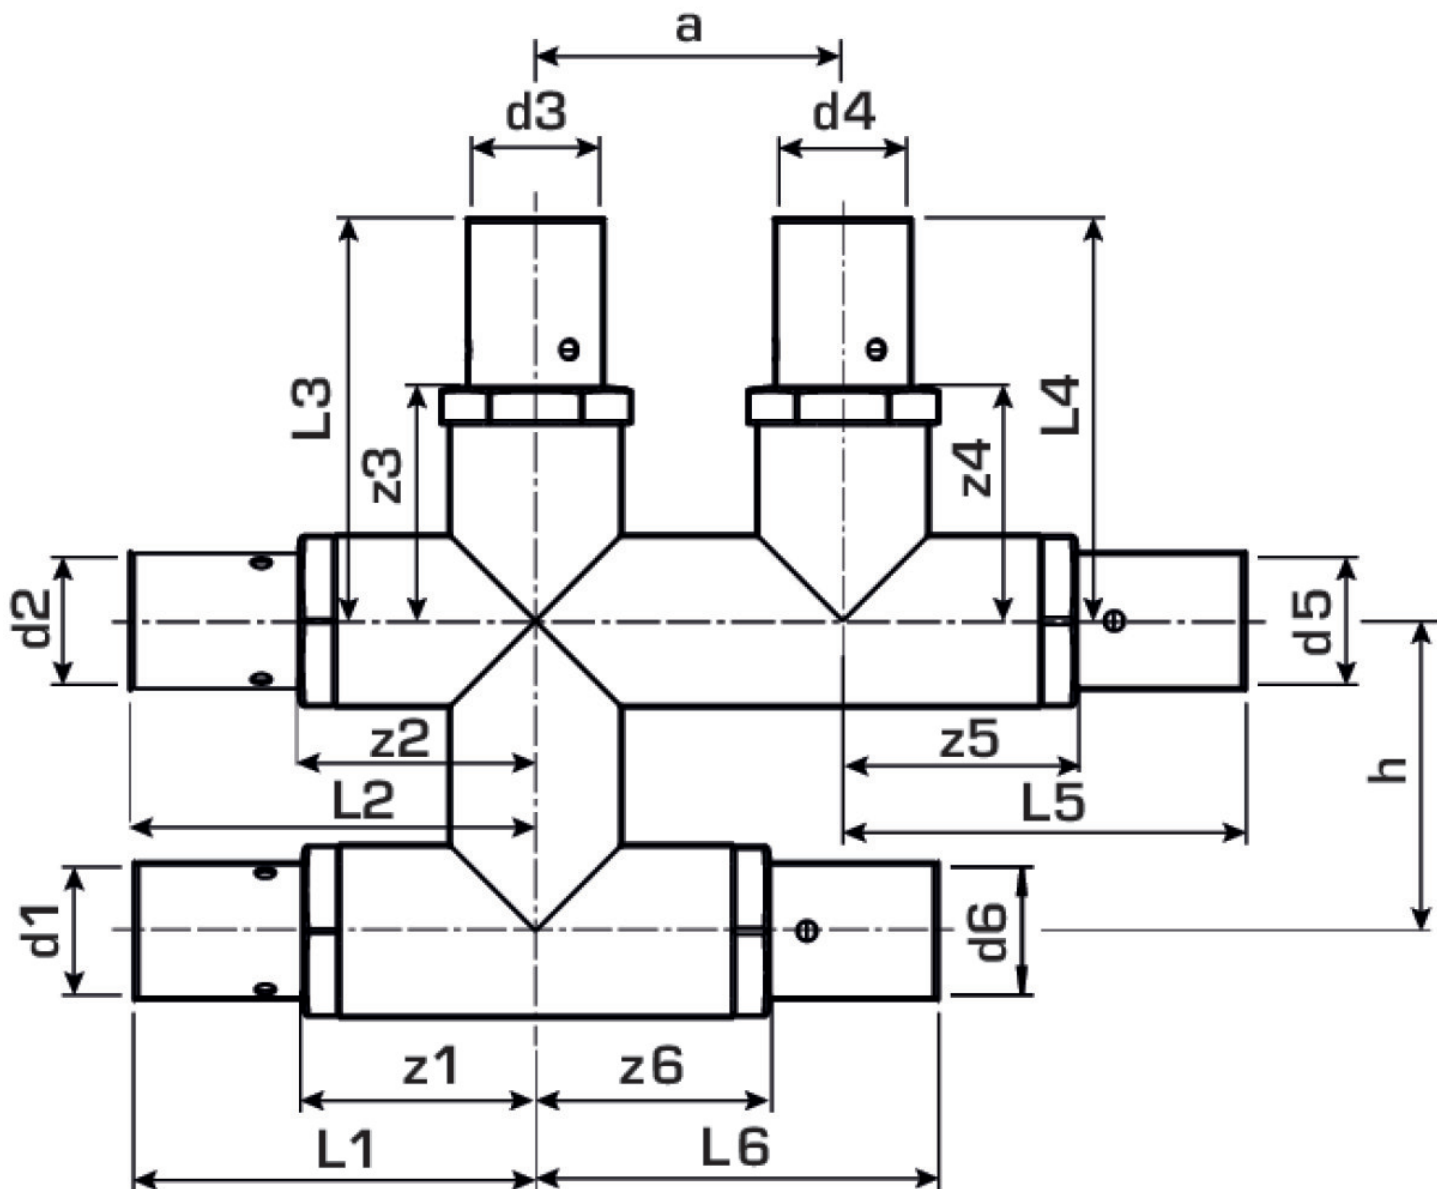

Cikkszám

Rajz

9848240

20/16/16