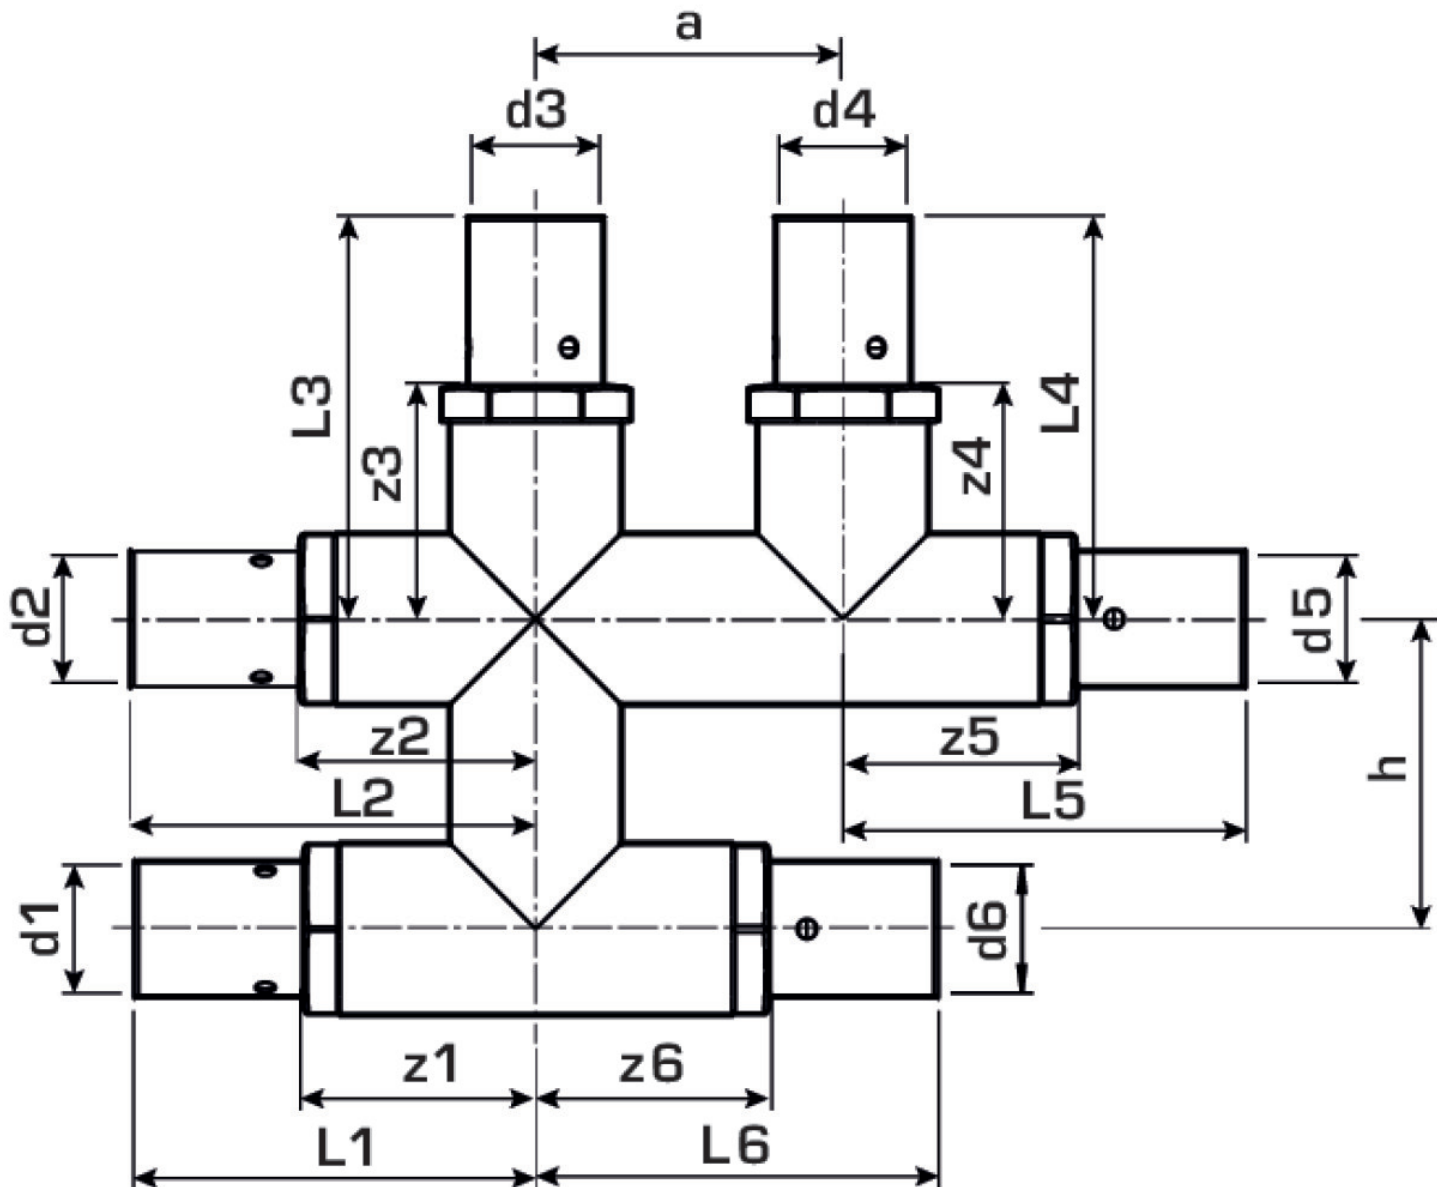

Cikkszám

Rajz

9848220

20/16/20