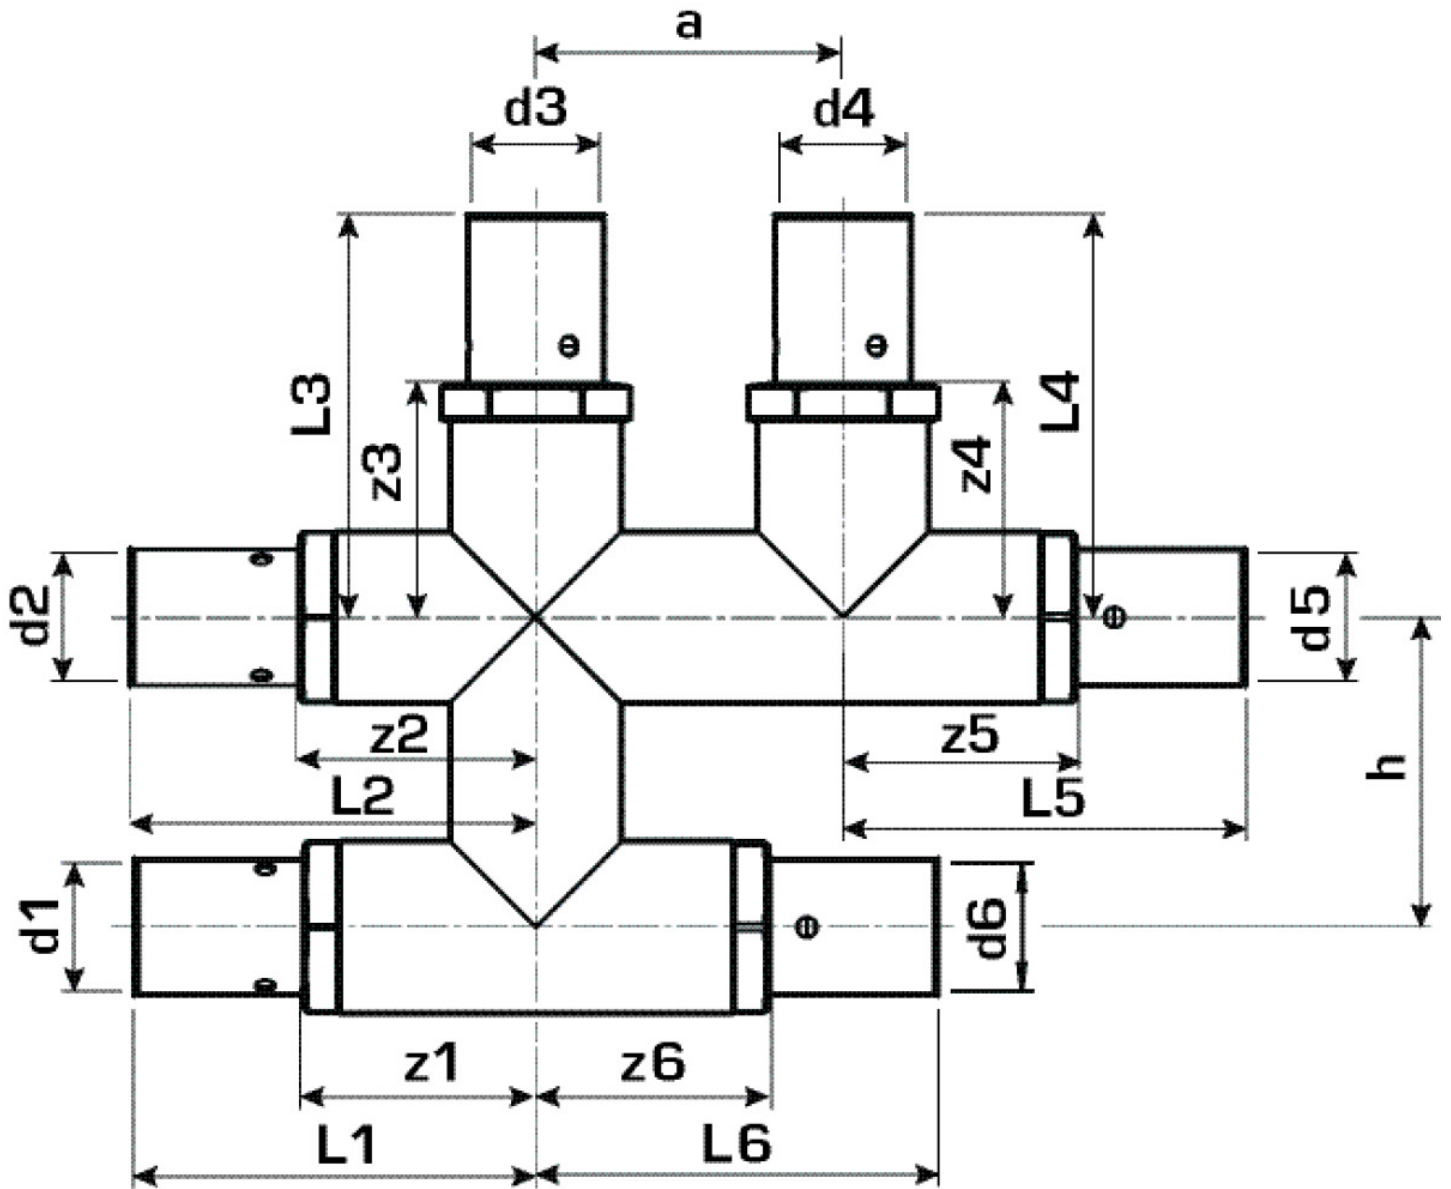

Cikkszám

Rajz

9848220

20/16/20