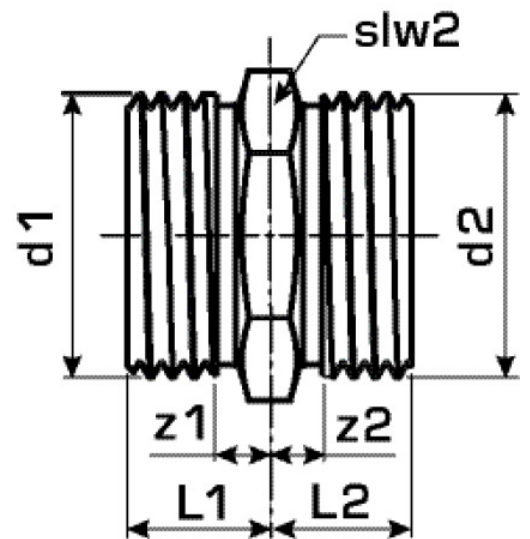

### Felhasználási terület

Összekötőelem, pórusmentes fémbevonattal ellátott sárgarézből, két külső menettel, KM220 euro-csavarkötéshez

## Termékinformációk

Csatlakozás 1	Außengewinde konisch (NPT)
Csatlakozás 2	Außengewinde konisch (NPT)
Kivitel	1-teilig
Forma	gerade

## Termékinformációk

VPE1	10,00 KT1
Tömeg	0,052 KGM
Szöveg	KELOX felcsavarható csatlakozócsonk
BELS?	74122000
Árúfcsoport	KELOX
Árúfcsoport	KELOX menetes idomok
Kód	KM310E

Cikkszám	Rajz	d1 Zoll	d2	L1 mm	L2 mm	z1 mm	z2 mm	slw1 mm
7706520	3/4"	3/4 Zoll (20)	3/4 Zoll (20)	13	13	4,5	4,5	27