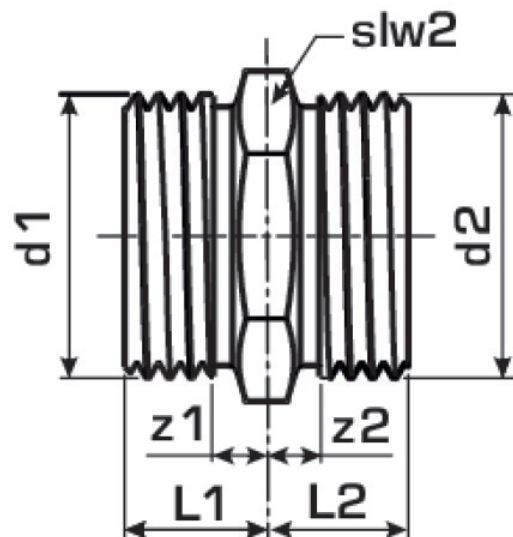

## Termékinformációk

Csatlakozás 1	Außengewinde konisch (NPT)
Csatlakozás 2	Außengewinde konisch (NPT)
Kivitel	1-teilig
Forma	gerade

## Termékinformációk

VPE1	10 KT1
Tömeg	0,052 KGM
Szöveg	KELOX Schraub-Kupplungsrippe
BELIS?	74122000
Árúfélcsoport	KELOX
Árúfélcsoport	KELOX menetes idomok
Kód	KM310E

Cikkszám	Rajz	d1	d2	L1 mm	L2 mm	z1 mm	z2 mm	slw1 mm
7706520	3/4"	3/4 Zoll (20)	3/4 Zoll (20)	13	13	4.5	4.5	27