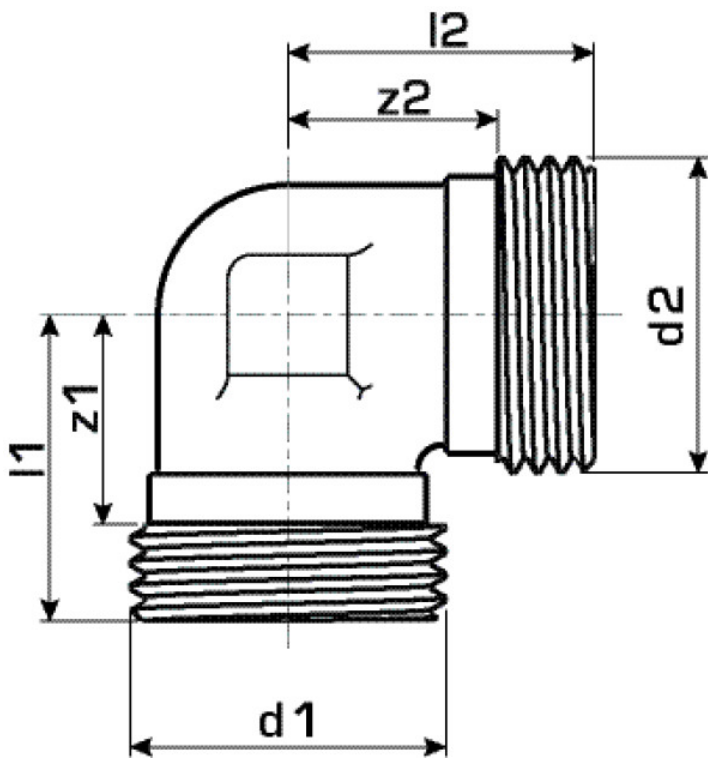

### Felhasználási terület

Összekötőelem, pórusmentes fémbevonattal ellátott sárgarézből, két külső menettel, KM220 euro-csavarkötéshez

## Termékinformációk

Csatlakozás 1	Außengewinde konisch (NPT)
Csatlakozás 2	Außengewinde konisch (NPT)
Kivitel	1-teilig
Forma	gerade

## Termékinformációk

VPE1	10,00 KT1
Tömeg	0,052 KGM
Szöveg	KELOX felcsavarható csatlakozócsonk
BELS?	74122000
Árúfcsoport	KELOX
Árúfcsoport	KELOX menetes idomok
Kód	KM310E

Cikkszám	Rajz	d1 Zoll	d2	L1 mm	L2 mm	z1 mm	z2 mm	slw1 mm
7706520	3/4"	3/4 Zoll (20)	3/4 Zoll (20)	13	13	4,5	4,5	27