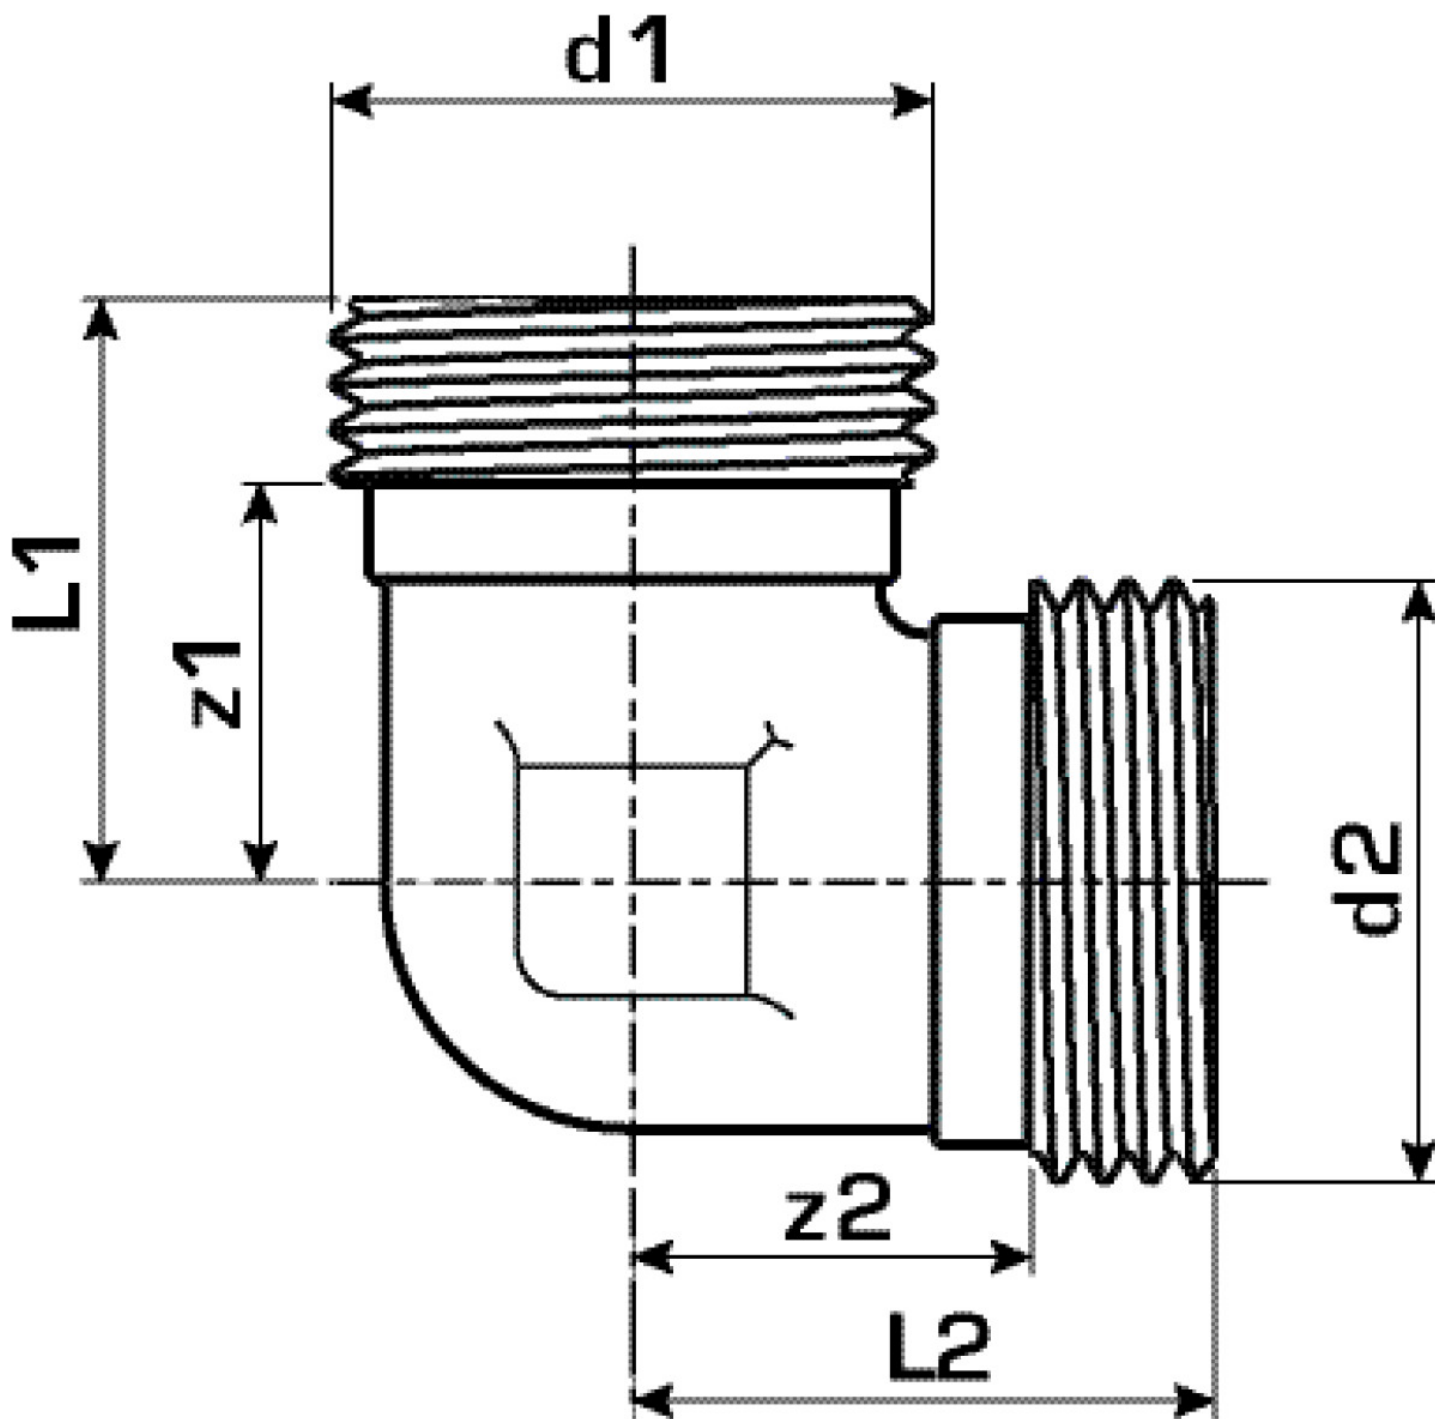

KELOX

KM320E KELOX felcsavarható 90°-os csatlakozókönyök 3/4"

7706720

Felhasználási terület

Összekötőkönyök, pórusmentes fémbevonattal ellátott sárgarézből, két külső menettel, KM220 euro-csavarkötéshez

Engedélyek:

Specifikáció

Termékinformációk

Csatlakozás 1	Außengewinde konisch (NPT)
Csatlakozás 2	Außengewinde konisch (NPT)
Kivitel	sonstige
Forma	Winkel
Szög	90 °

Műszaki tulajdonságok

Max. üzemi nyomás 20°C-nál	10 bar
----------------------------	--------

Termékinformációk

VPE1	10,00 KT1
Tömeg	0,071 KGM
Szöveg	KELOX felcsavarható 90°-os csatlakozókönyök
BELS?	74122000
Árúfcsoport	KELOX
Árúfcsoport	KELOX menetes idomok
Kód	KM320E

Cikkszám	Rajz	d1 Zoll	d2	L1 mm	L2 mm	z1 mm	z2 mm
7706720	3/4"	3/4 Zoll (20)	3/4 Zoll (20)	26	26	18	18