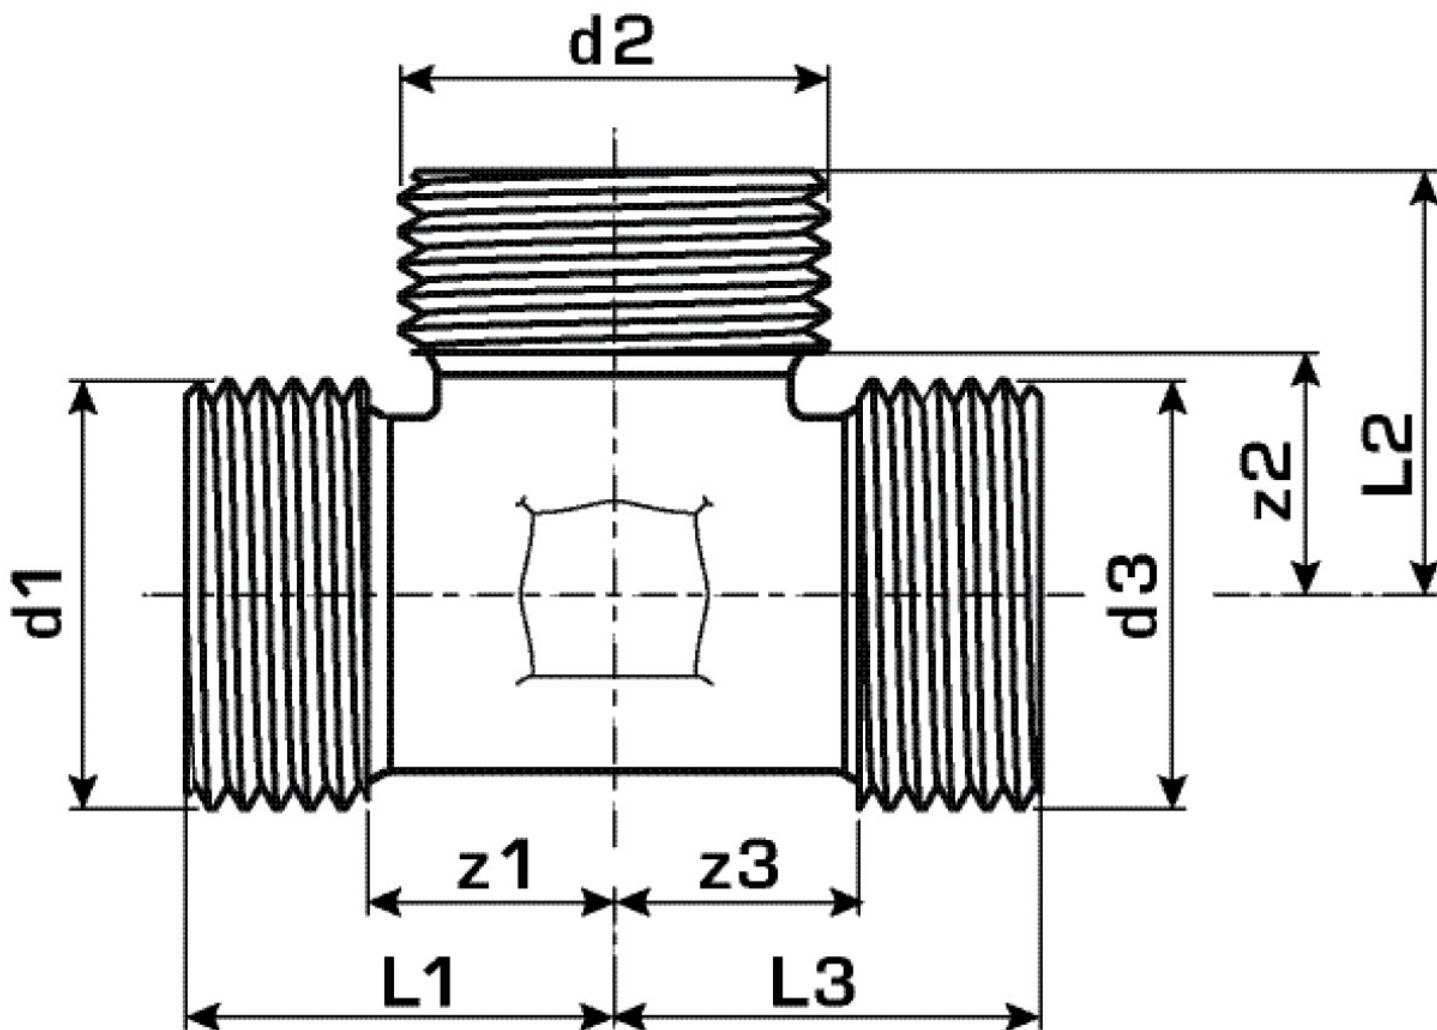

## Termékinformációk

VPE1	10,00 KT1
Tömeg	0,095 KGM
Szöveg	KELOX felcsavarható csatlakozó T-idom
BELS?	74122000
Áruf?csoport	KELOX
Áruf?csoport	KELOX menetes idomok
Kód	KM340E

Cikkszám	Rajz	d1	d2 Zoll	d3	L1 mm	L2 mm	L3 mm	z1 mm	z2 mm	z3 mm
7706920	3/4"	3/4 Zoll (20)	3/4 Zoll (20)	3/4 Zoll (20)	26	26	26	19	19	19