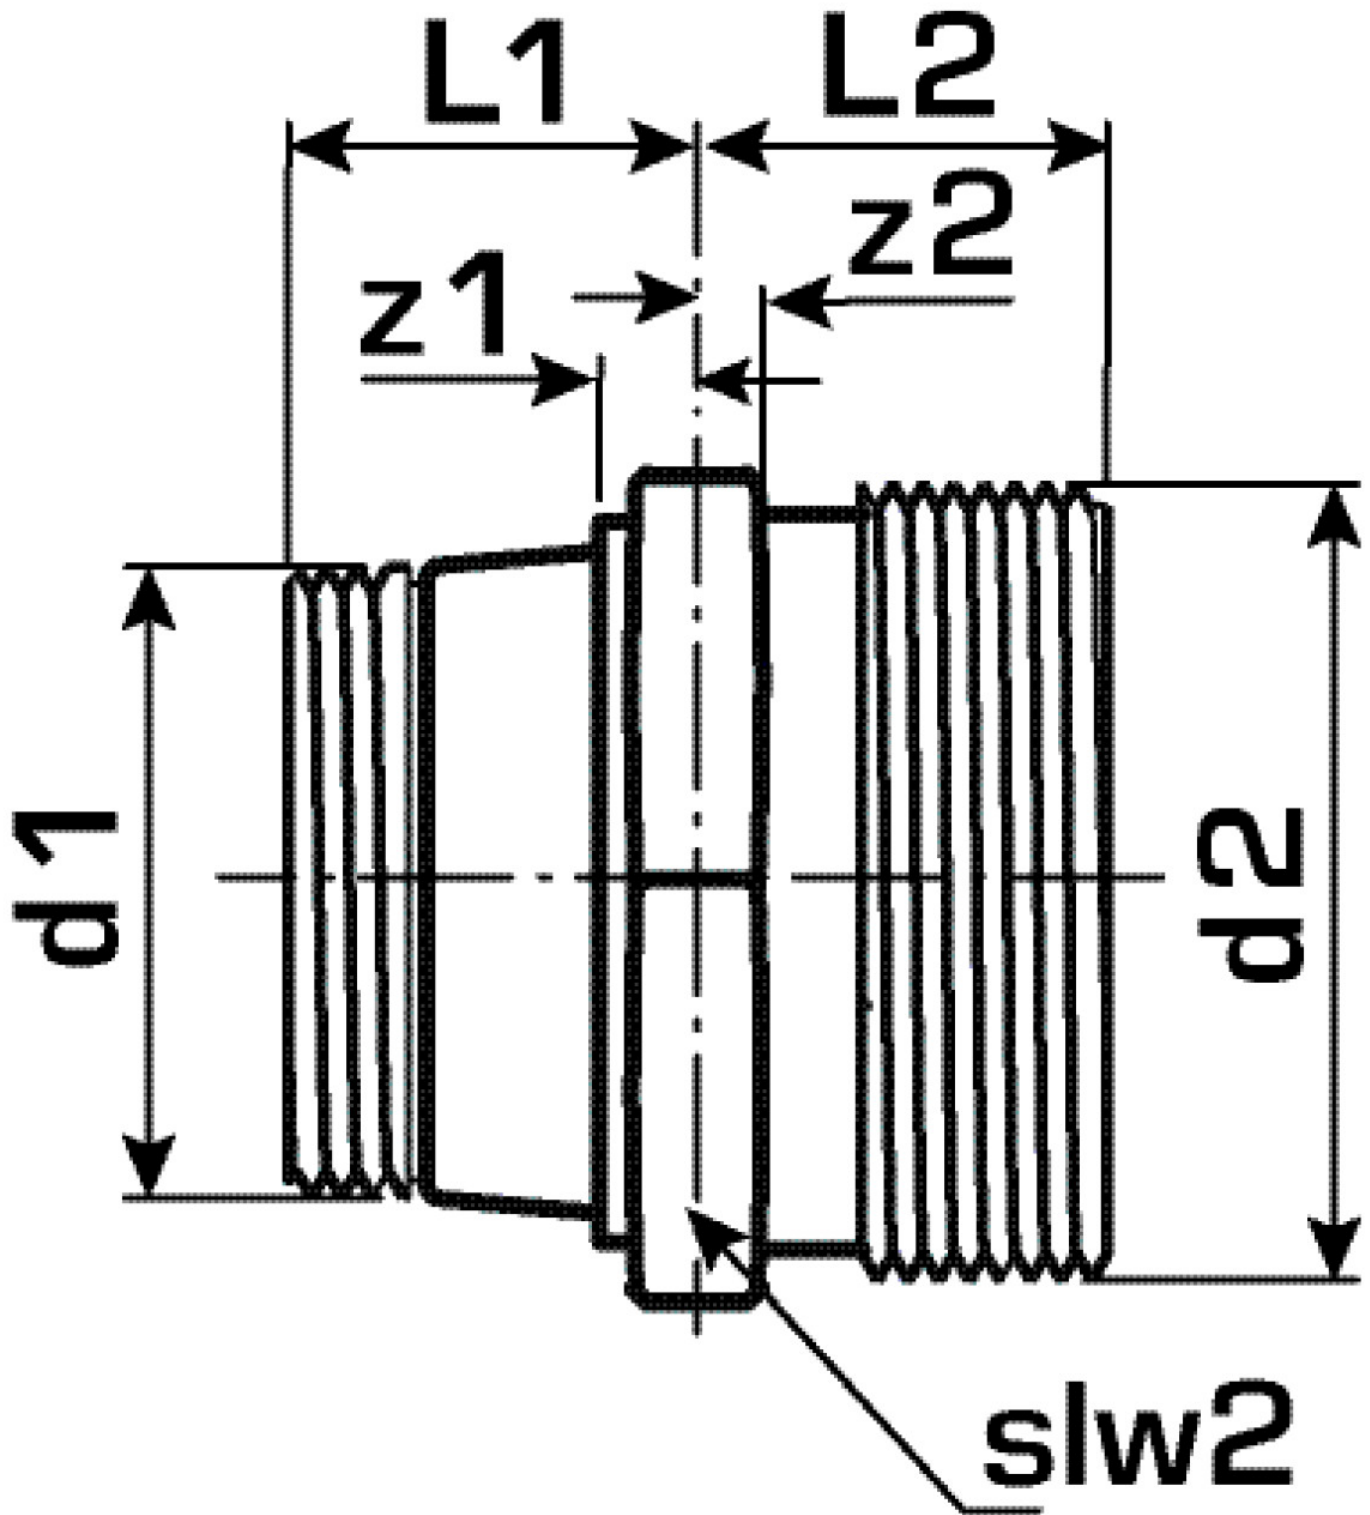

KELOX

KM355E KELOX felcsavarható átköt? küls? menettel 1/2"x3/4"

7706620

Felhasználási terület

Összeköt?- vagy átköt?elem, p?rusmentes fémbevonattal ellátott sárgarézb?l, el?tömített 1/2" küls? menettel és 3/4" küls? menettel KM220 euro-csavarkötéshez

Engedélyek:

Specifikáció

Termékinformációk

| | |
|---------------|----------------------------|
| Csatlakozás 1 | Außengewinde konisch (NPT) |
| Csatlakozás 2 | Außengewinde konisch (NPT) |
| Kivitel | sonstige |
| Forma | gerade |

Műszaki tulajdonságok

| | |
|----------------------------|--------|
| Max. üzemi nyomás 20°C-nál | 10 bar |
|----------------------------|--------|

Termékinformációk

| | |
|-------------|--|
| VPE1 | 10,00 KT1 |
| Tömeg | 0,047 KGM |
| Szöveg | KELOX felcsavarható átkötés külső menettel |
| BELSI | 74122000 |
| Árúfcsoport | KELOX |
| Árúfcsoport | KELOX menetes idomok |
| Kód | KM355E |

| Cikkszám | Rajz | d1 Zoll | d2 | L1 mm | L2 mm | z1 mm | z2 mm | slw1 mm |
|----------|-----------|------------------|------------------|-------|-------|-------|-------|---------|
| 7706620 | 1/2"x3/4" | 1/2 Zoll (15) | 3/4 Zoll (20) | 15 | 13 | 4 | 2 | 26 |