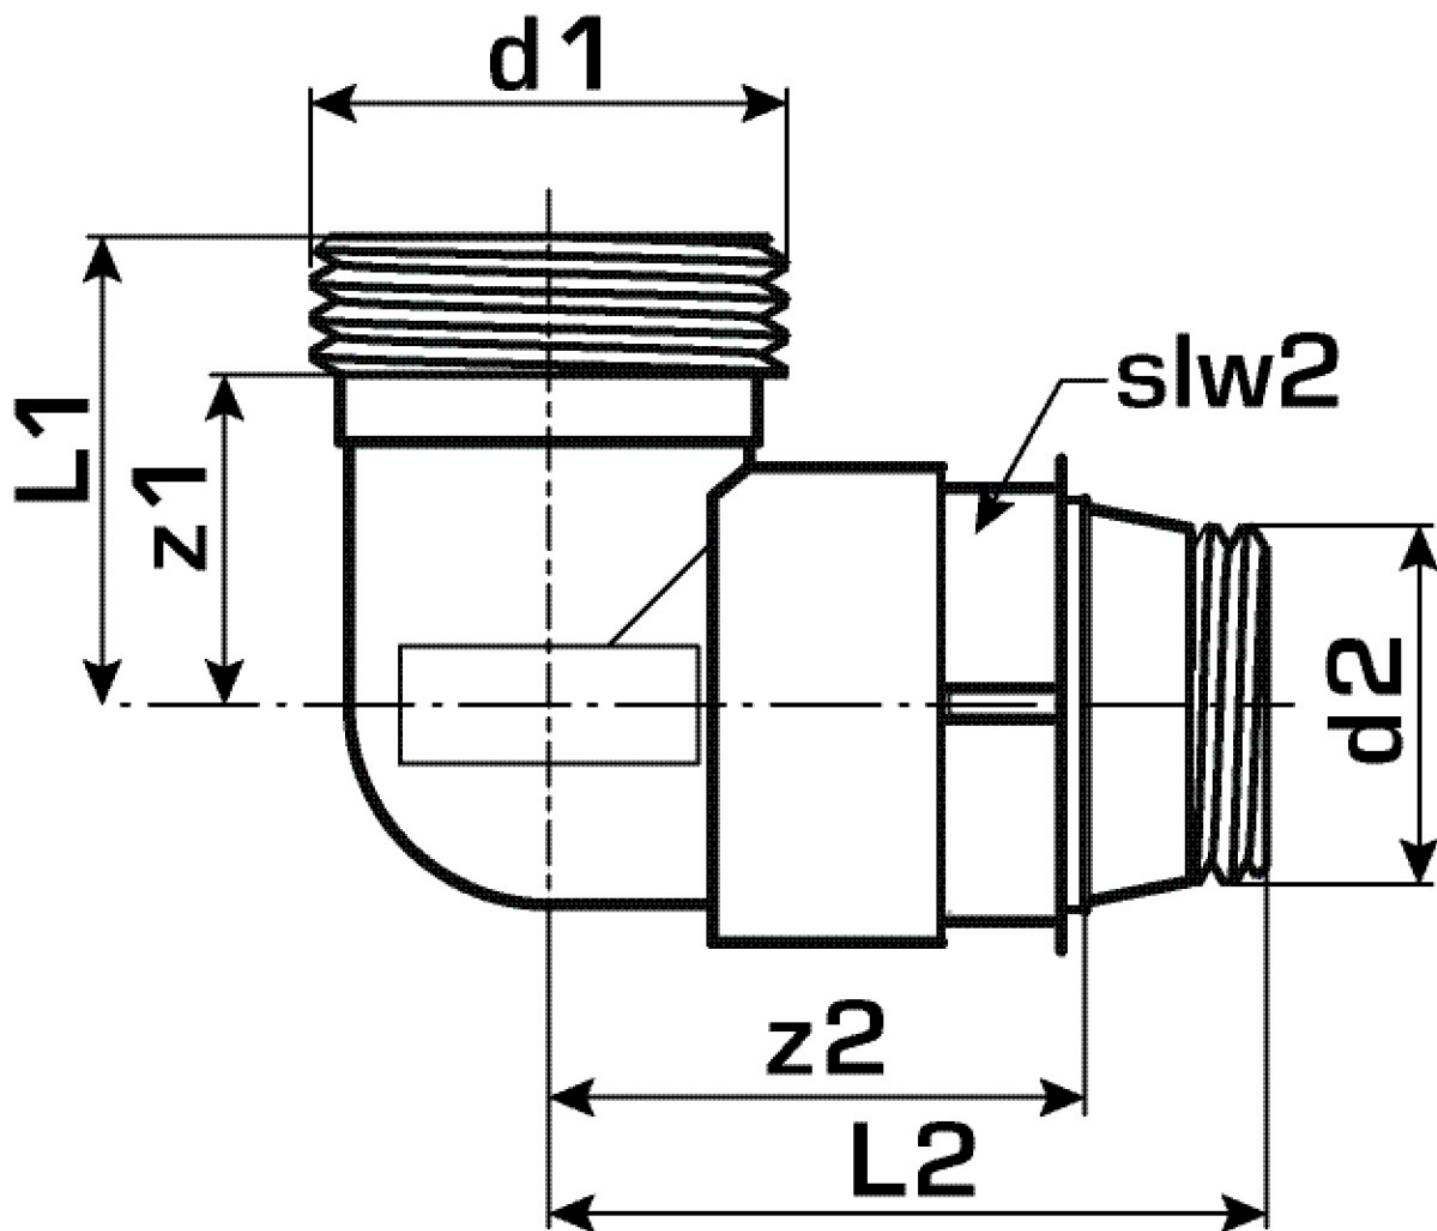

KELOX

KM365E KELOX felcsavarható 90°-os átkötőkörnyök küls? menettel 1/2"x3/4"

7706760

Felhasználási terület

Összeköt?- vagy átkötőkörnyök, forgatható, p?rusmentes f?mbevonattal ellátott s?rgar?z, el?t?mített 1/2" küls? menettel és 3/4" küls? menettel KM220 euro-csavarkötéshez

Engedélyek:

Specifikáció

Termékinformációk

Csatlakozás 1	Außengewinde konisch (NPT)
Csatlakozás 2	Außengewinde konisch (NPT)
Kivitel	sonstige
Forma	Winkel
Szög	90 °

Műszaki tulajdonságok

Max. üzemi nyomás 20°C-nál	10 bar
----------------------------	--------

Termékinformációk

VPE1	10,00 KT1
Tömeg	0,110 KGM
Szöveg	KELOX felcsavarható 90°-os átkötőkönyök külső menettel
BELSO	74122000
Árúfcsoport	KELOX
Árúfcsoport	KELOX menetes idomok
Kód	KM365E

Cikkszám	Rajz	d1 Zoll	d2	L1 mm	L2 mm	z1 mm	z2 mm	slw1 mm
7706760	1/2"x3/4"	3/4 Zoll (20)	1/2 Zoll (15)	25	40	17	30	24