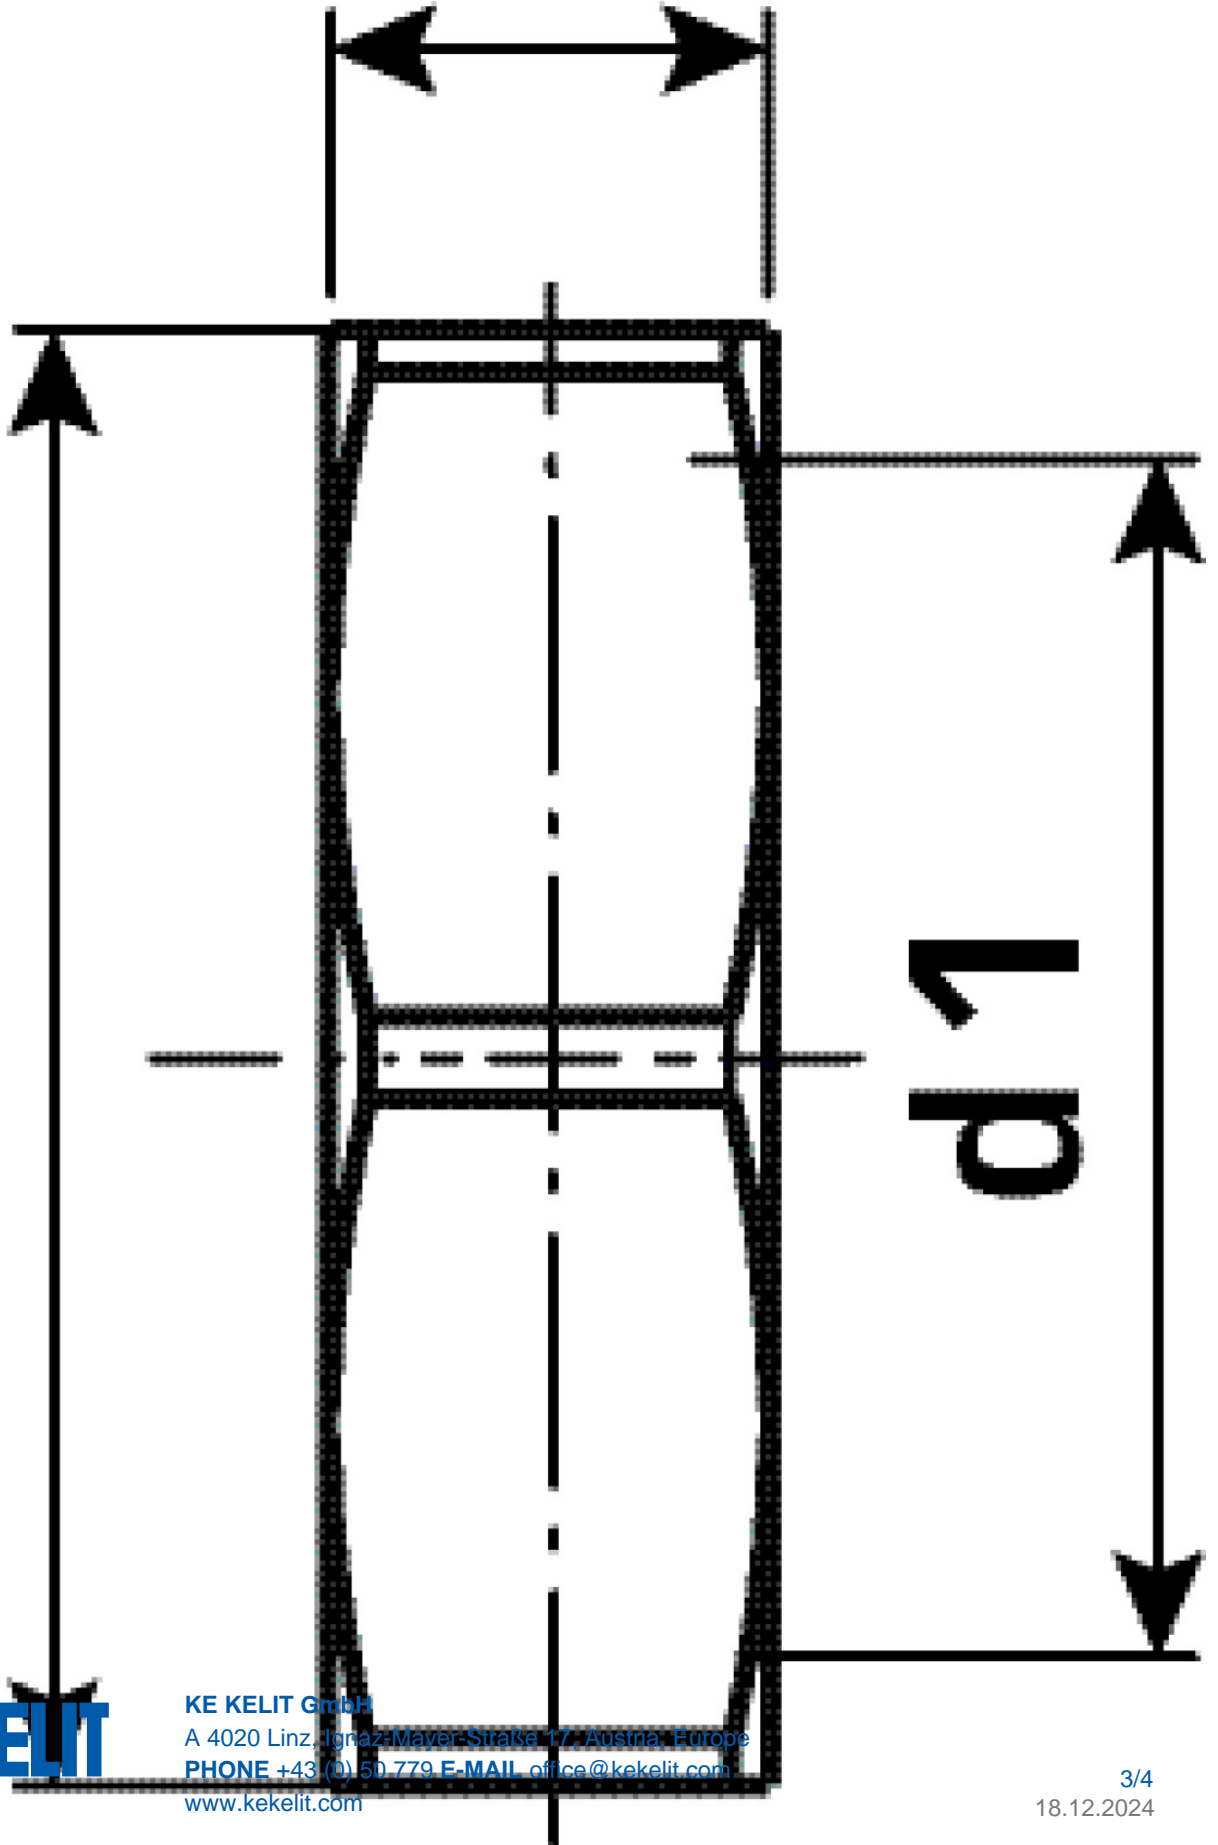

KELOX

KM370E KELOX felcsavarható kupak 3/4"

7706820

Felhasználási terület

Zárósapka, pórusmentes fémbevonattal ellátott sárgarézbevonatú, belső menettel, osztógyűrűvel, leágazások 3/4" eurokónusszal, csatlakozó rendszer elemekkel és KM595 Quattro HK csapblokkal való lezárásához

Termékinformációk

VPE1	10,00 KT1
Tömeg	0,030 KGM
Szöveg	KELOX felcsavarható kupak
BELS?	74122000
Áruf?csoport	KELOX
Áruf?csoport	KELOX menetes idomok
Kód	KM370E

slw 2

L1

d1

Cikkszám	Rajz	d1 Zoll	L1 mm	slw1 mm
7706820	3/4"	3/4 Zoll (20)	9	30