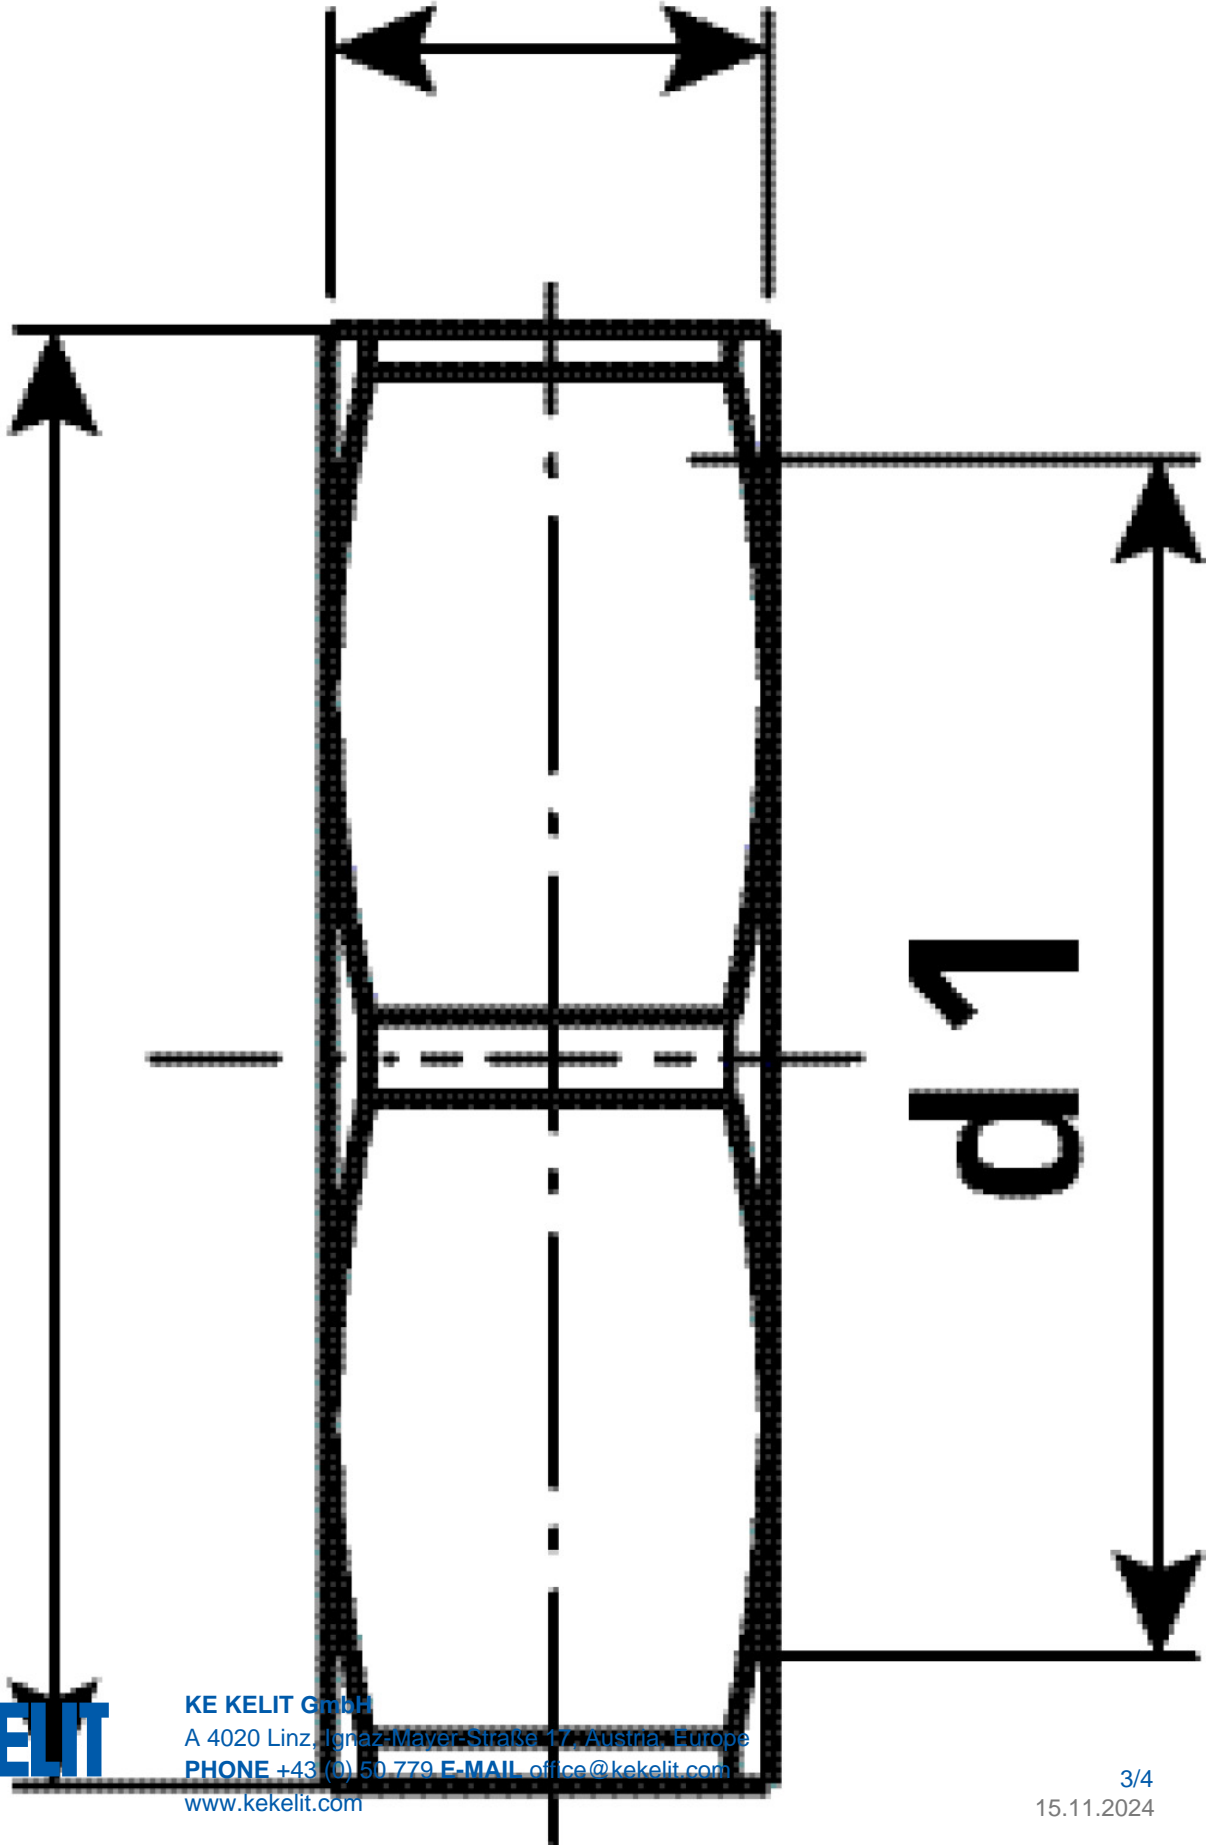

KELOX

KM370E KELOX felcsavarható kupak 3/4"

7706820

Felhasználási terület

Zárósapka, pórusmentes fémbevonattal ellátott sárgarézbevonatú, belső menettel, osztógyűrűvel, leágazások 3/4" eurokónusszal, csatlakozó rendszer elemekkel és KM595 Quattro HK csapblokkal való lezárásához

Engedélyek:

Specifikáció

Termékinformációk

Csatlakozás 1 sonstige

Termékinformációk

VPE1	10,00 KT1
Tömeg	0,030 KGM
Szöveg	KELOX felcsavarható kupak
BELS?	74122000
Áruf?csoport	KELOX
Áruf?csoport	KELOX menetes idomok
Kód	KM370E

slw 2

L1

d1

Cikkszám	Rajz	d1 Zoll	L1 mm	slw1 mm
7706820	3/4"	3/4 Zoll (20)	9	30

KE KELIT GmbH

A 4020 Linz, Ignaz-Mayer-Straße 17, Austria, Europe

PHONE +43 (0) 50 779 **E-MAIL** office@kekelit.com

www.kekelit.com