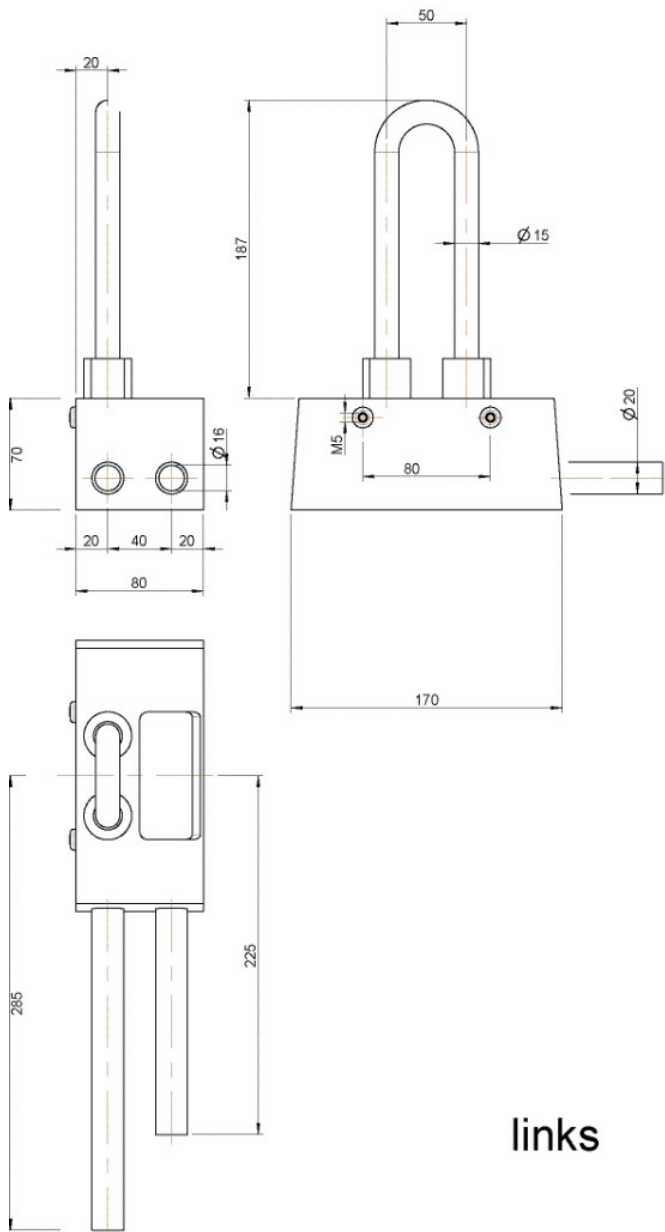

links

Cikkszám

9009160

Rajz

20 jobbos