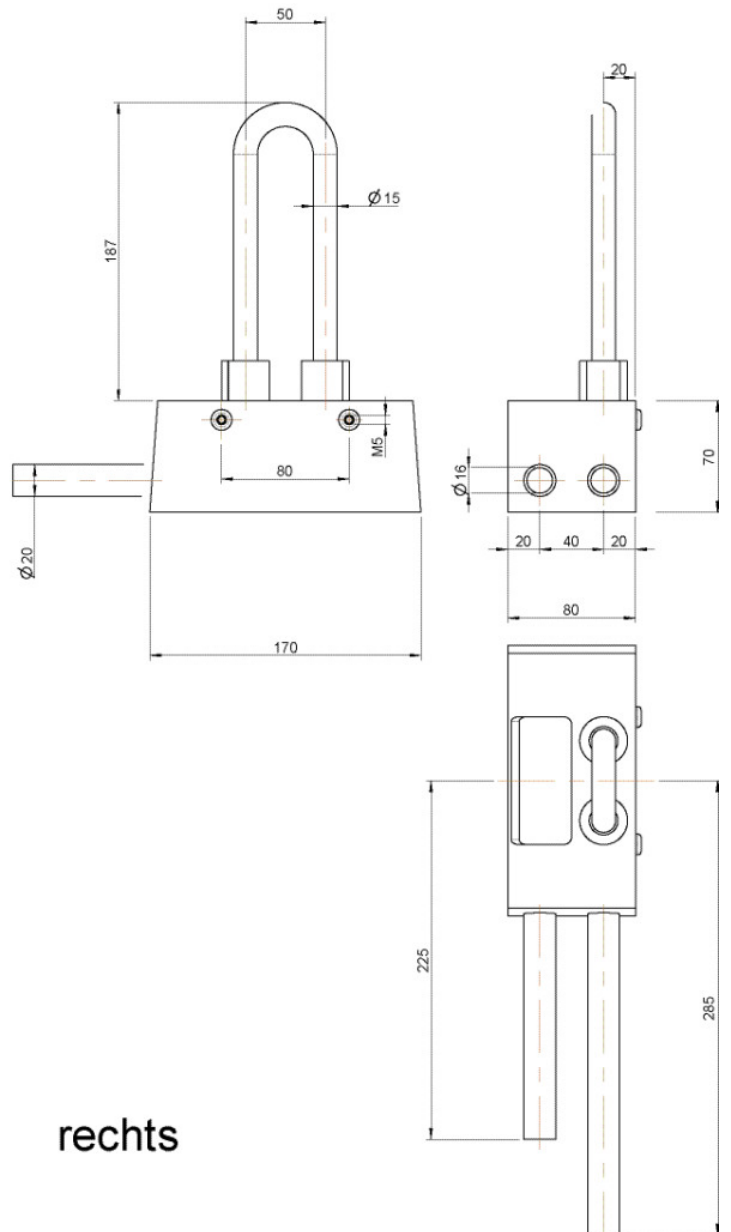

rechts

Cikkszám

9009160

Rajz

20 jobbos