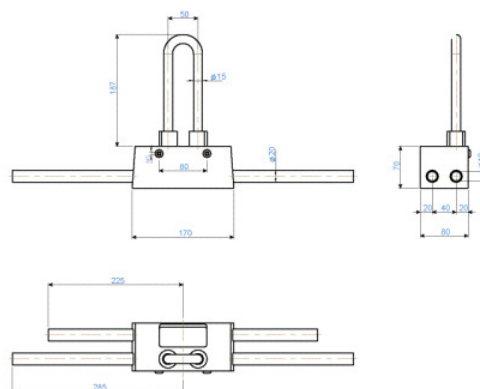

# KELOX

BF602T KELOX T-Box fűtőtesthez,  
szárázépítészet 20x20

9009210

Felhasználási terület

Fali beépíthető szigetelőblokk szelepes fűtőtestekhez, a szárazépítészeti területen való beszereléshez, behelyezett KELOX ötrétegű csövekkel a fal területén való kétoldali továbbvezetéshez, az előremenő és a visszatérő rész közé bekötött d15mm méretű, pórusmentes fémbevonattal ellátott rézcsövek, a fűtőtestek utólagos csatlakoztatásához, előremenő rész - fent

**FIGYELEM:** Vegye figyelembe a csavarzatgyártó szerelési útmutatásait, szükség esetén használjon támasztóhüvelyeket a rézcsatlakozásokhoz!

Beépítési méret: Sz.: 140mm, Ma.: 80mm, Mé.: 70mm

# Specifikáció

Termékinformációk	
VPE1	1,00 SA1
VPE2	10,00 KT1
Tömeg	0,540 KGM
Szöveg	KELOX T-Box fűtőtesthez, szárazépítészet
BELS?	39174000
Árúfcsoport	KELOX
Árúfcsoport	KELOX tartozékok
Kód	BF602T

Cikkszám