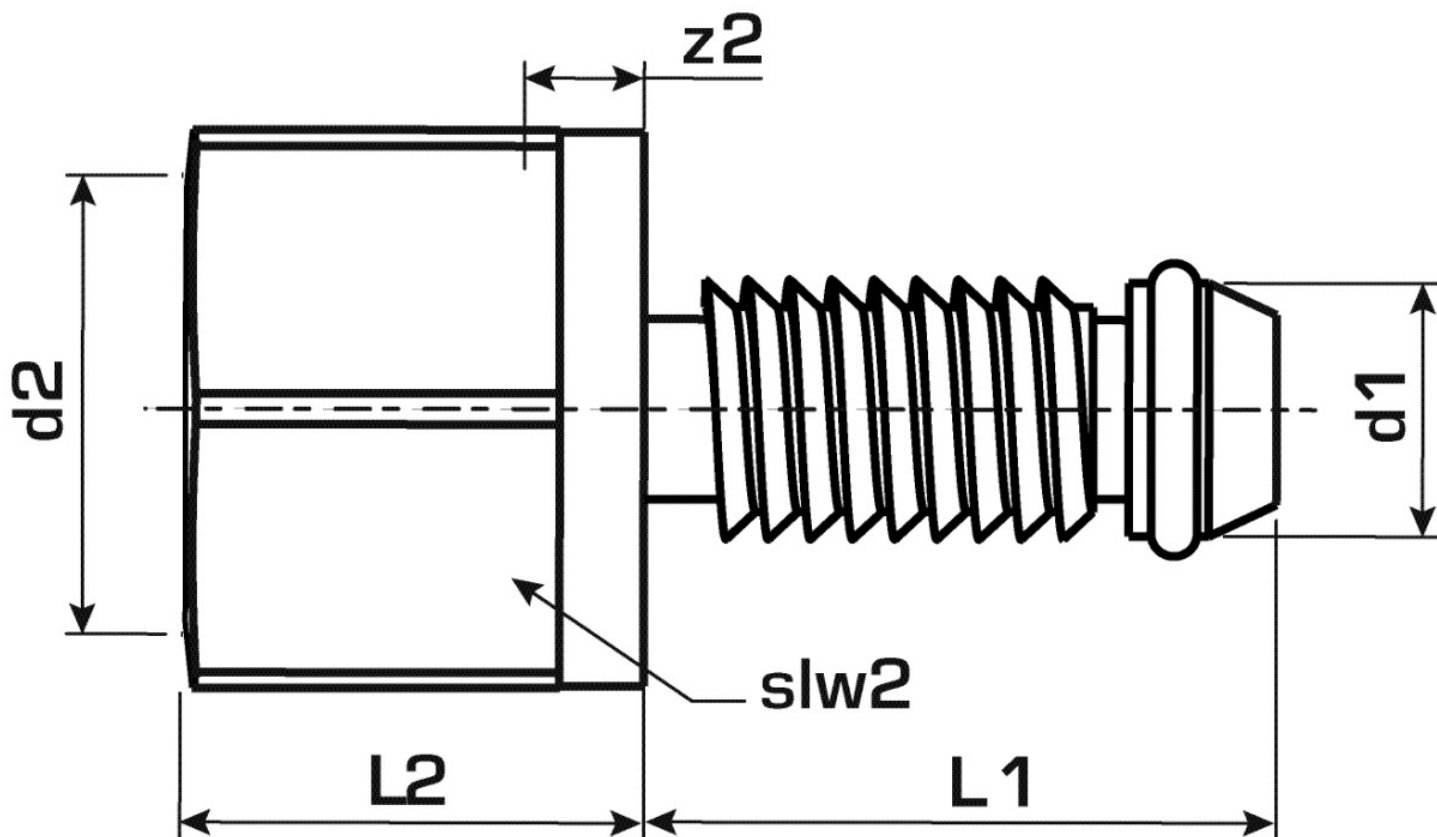

KELOX

KM258 KELOX nyomáspróbadugó 16x1/2"

7604160

Felhasználási terület

Újrahasználható dugó KELOX ötréteg? csövek lenyomásához

A lenyomó dugó kicsavarozása után vágja le a cs?véget!

NEM alkalmas tartós használatra!

Specifikáció

Termékinformációk

VPE1	10,00 SA1
VPE2	200,00 KT1
Tömeg	0,105 KGM
Szöveg	KELOX nyomáspróbadugó
BELS?	74122000
Áruf?csoport	KELOX
Áruf?csoport	KELOX tartozékok
Kód	KM258

Cikkszám	Rajz	d1 mm	L1 mm	L2 mm	z2 mm	slw2
7604160	16x1/2"	16	30	22	5	27