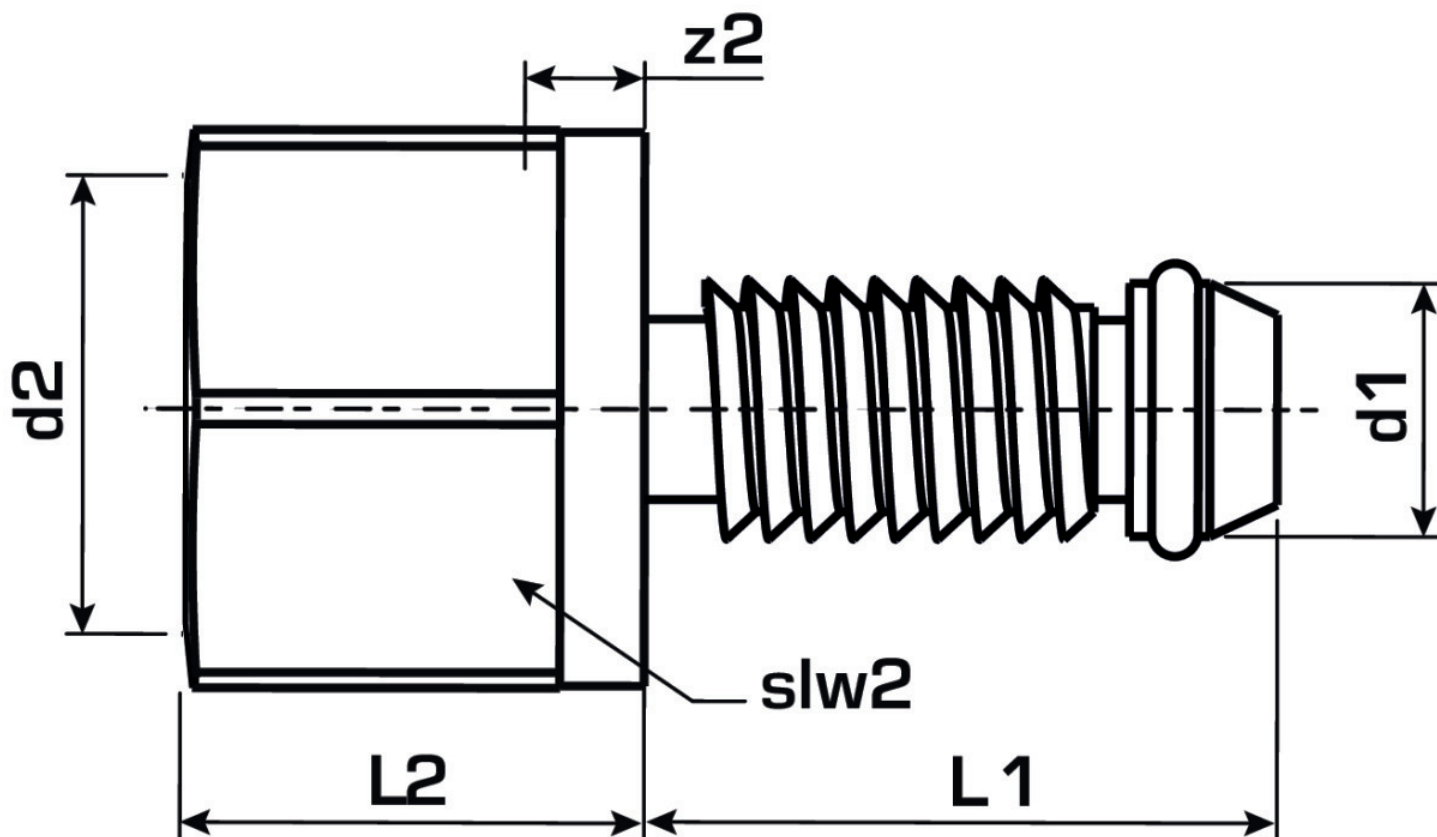

## KM258 KELOX Abdrückstopfen 20x1/2"

7604200

Felhasználási terület

# Specifikáció

Termékinformációk	
VPE1	10 SA1
VPE2	200 KT1
Tömeg	0,114 KGM
Szöveg	KELOX Abdrückstopfen
BELS?	74122000
Áruf?csoport	KELOX
Áruf?csoport	KELOX tartozékok
Kód	KM258

Cikkszám	Rajz	d1 mm	L1 mm	L2 mm	z2 mm	slw2
7604200	20x1/2"	20	30	22	5	27