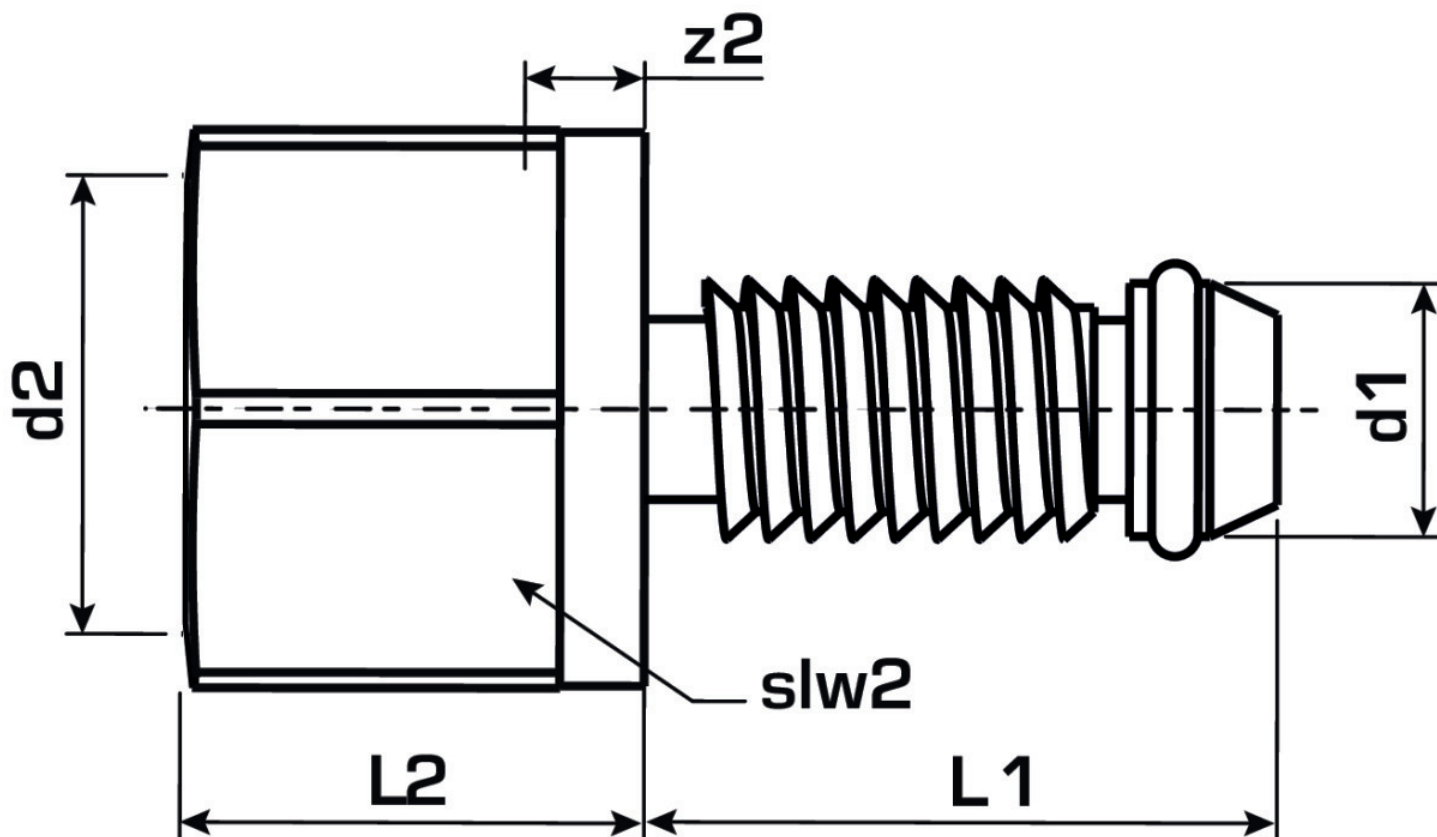

KELOX

KM258 KELOX Abdrückstopfen 25x1/2"

7604250

Felhasználási terület

Specifikáció

Termékinformációk	
VPE1	10 SA1
VPE2	170 KT1
Tömeg	0,125 KGM
Szöveg	KELOX Abdrückstopfen
BELS?	74122000
Áruf?csoport	KELOX
Áruf?csoport	KELOX tartozékok
Kód	KM258

Cikkszám	Rajz	d1 mm	L1 mm	L2 mm	z2 mm	slw2
7604250	25x1/2"	25	38	22	7	27