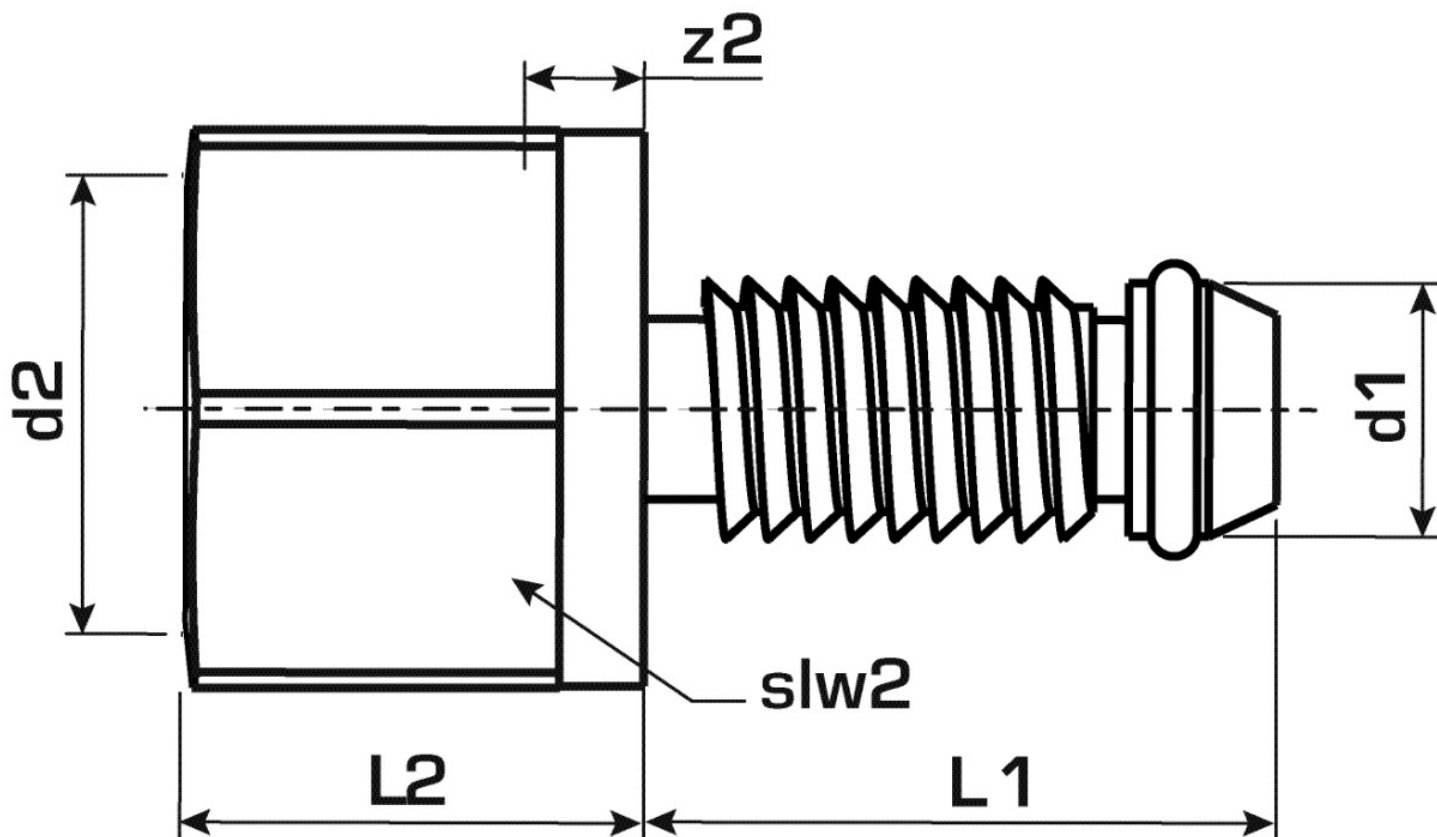

KELOX

KM258 KELOX nyomáspróbadugó 32x1/2"

7604320

Felhasználási terület

Újrahasználható dugó KELOX ötréteg? csövek lenyomásához

A lenyomó dugó kicsavarozása után vágja le a cs?véget!

NEM alkalmas tartós használatra!

Specifikáció

Termékinformációk	
VPE1	5,00 SA1
VPE2	100,00 KT1
Tömeg	0,150 KGM
Szöveg	KELOX nyomáspróbadugó
BELS?	74122000
Áruf?csoport	KELOX
Áruf?csoport	KELOX tartozékok
Kód	KM258

Cikkszám	Rajz	d1 mm	L1 mm	L2 mm	z2 mm	slw2
7604320	32x1/2"	32	42	22	7,5	30