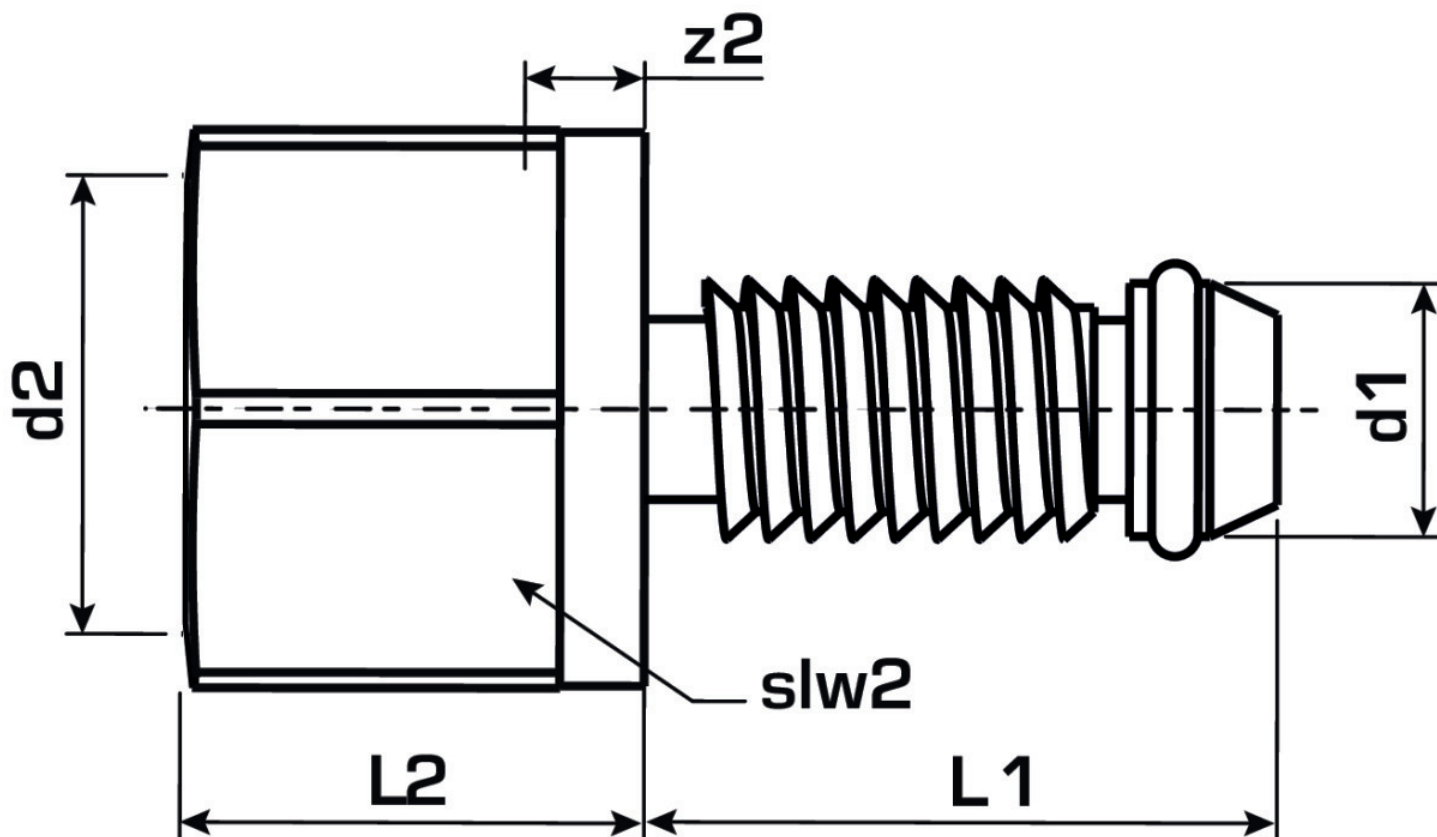

Cikkszám	Rajz	d1 mm	L1 mm	L2 mm	z2 mm	slw2
7604320	32x1/2"	32	42	22	7.5	30