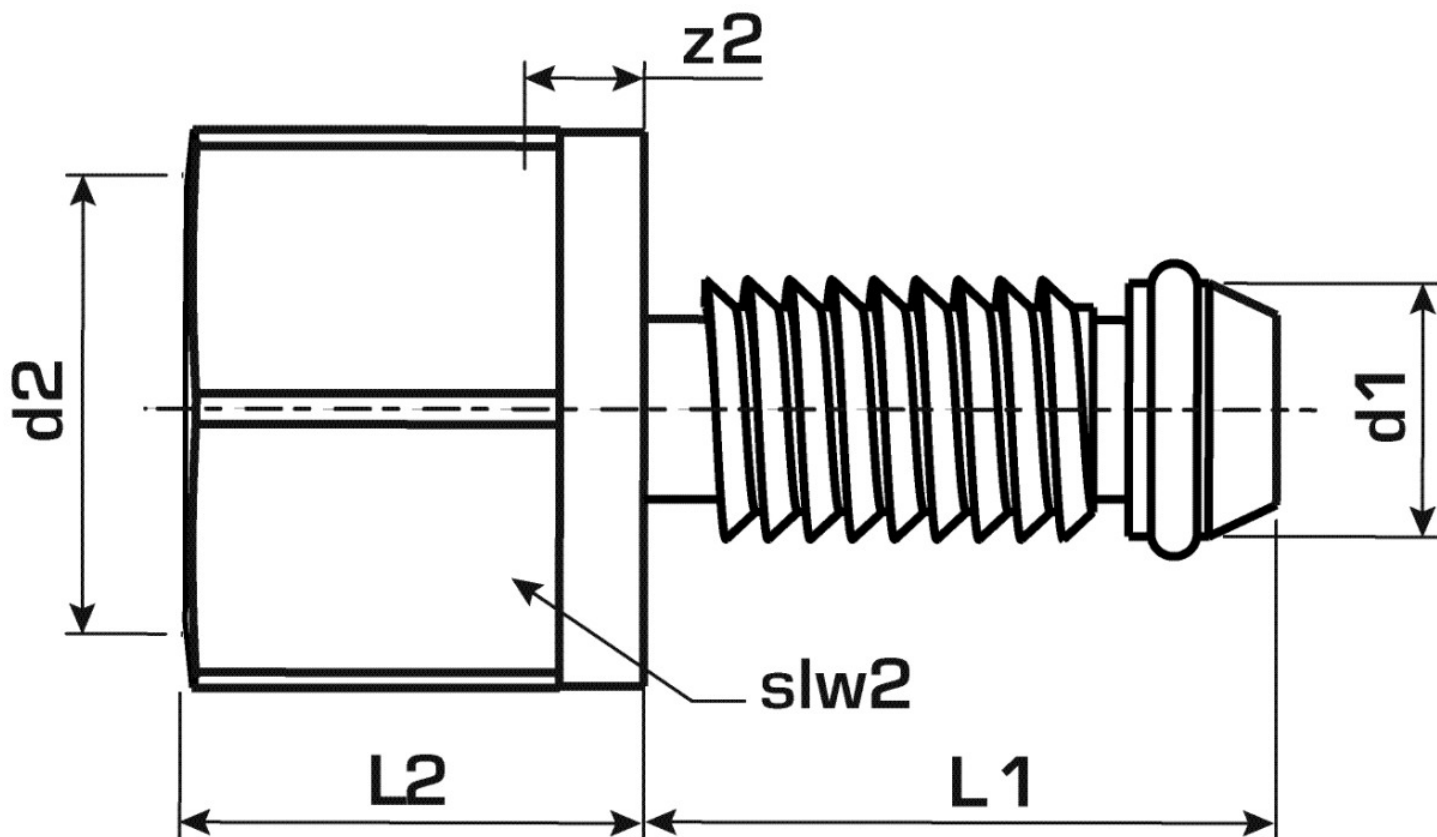

KELOX

KM258 KELOX nyomáspróbadugó 40x1/2"

7604400

Felhasználási terület

Újrahasználható dugó KELOX ötréteg? csövek lenyomásához

A lenyomó dugó kicsavarozása után vágja le a cs?véget!

NEM alkalmas tartós használatra!

Specifikáció

Termékinformációk

VPE1	2,00 SA1
VPE2	60,00 KT1
Tömeg	0,180 KGM
Szöveg	KELOX nyomáspróbadugó
BELS?	74122000
Áruf?csoport	KELOX
Áruf?csoport	KELOX tartozékok
Kód	KM258

Cikkszám	Rajz	d1 mm	L1 mm	L2 mm	z2 mm	slw2
7604400	40x1/2"	40	41	22	8	34