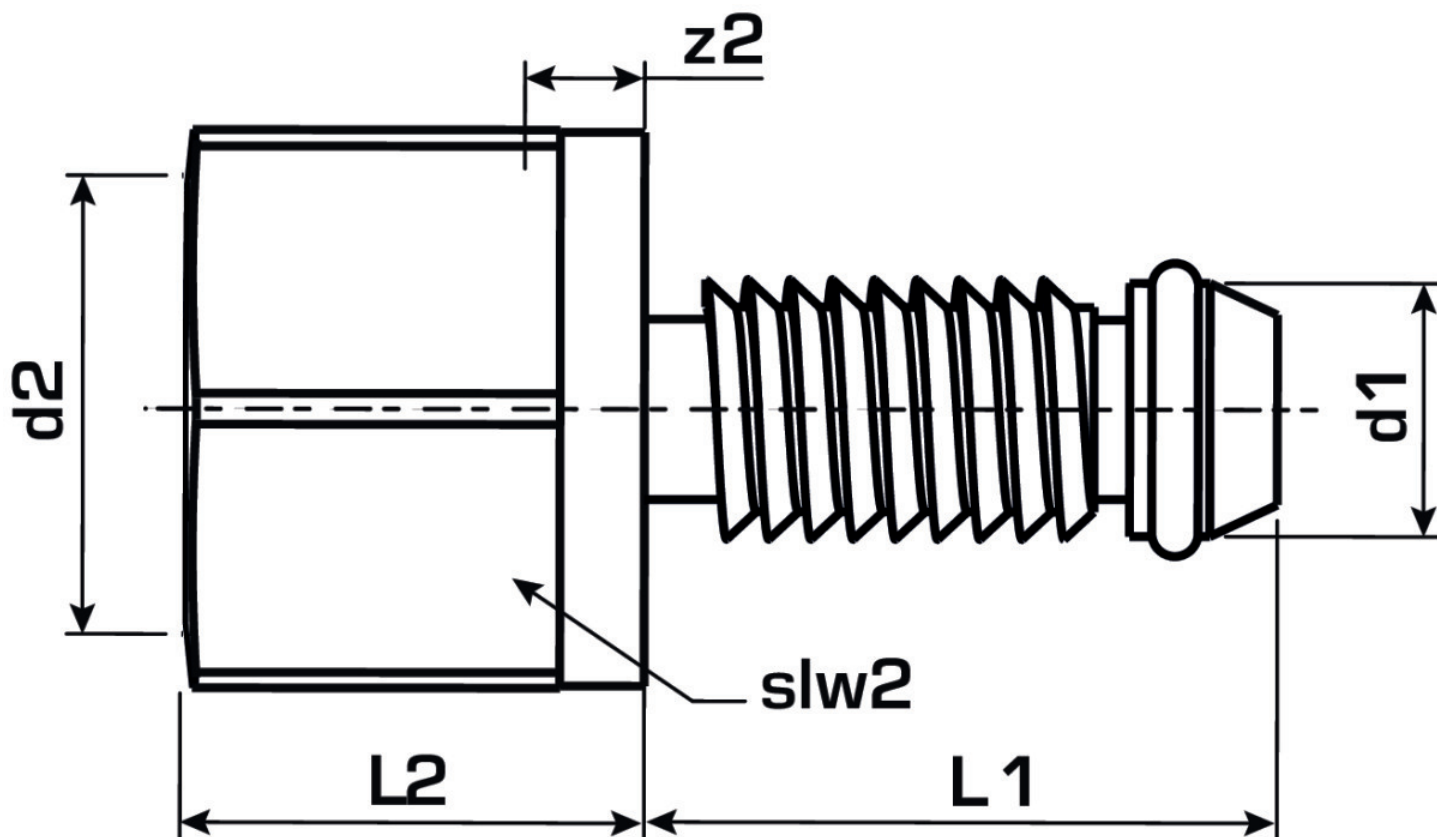

KELOX

KM258 KELOX Abdrückstopfen 40x1/2"

7604400

Felhasználási terület

Specifikáció

Termékinformációk

VPE1	2 SA1
VPE2	60 KT1
Tömeg	0,18 KGM
Szöveg	KELOX Abdrückstopfen
BELS?	74122000
Áruf?csoport	KELOX
Áruf?csoport	KELOX tartozékok
Kód	KM258

Cikkszám	Rajz	d1 mm	L1 mm	L2 mm	z2 mm	slw2
7604400	40x1/2"	40	41	22	8	34