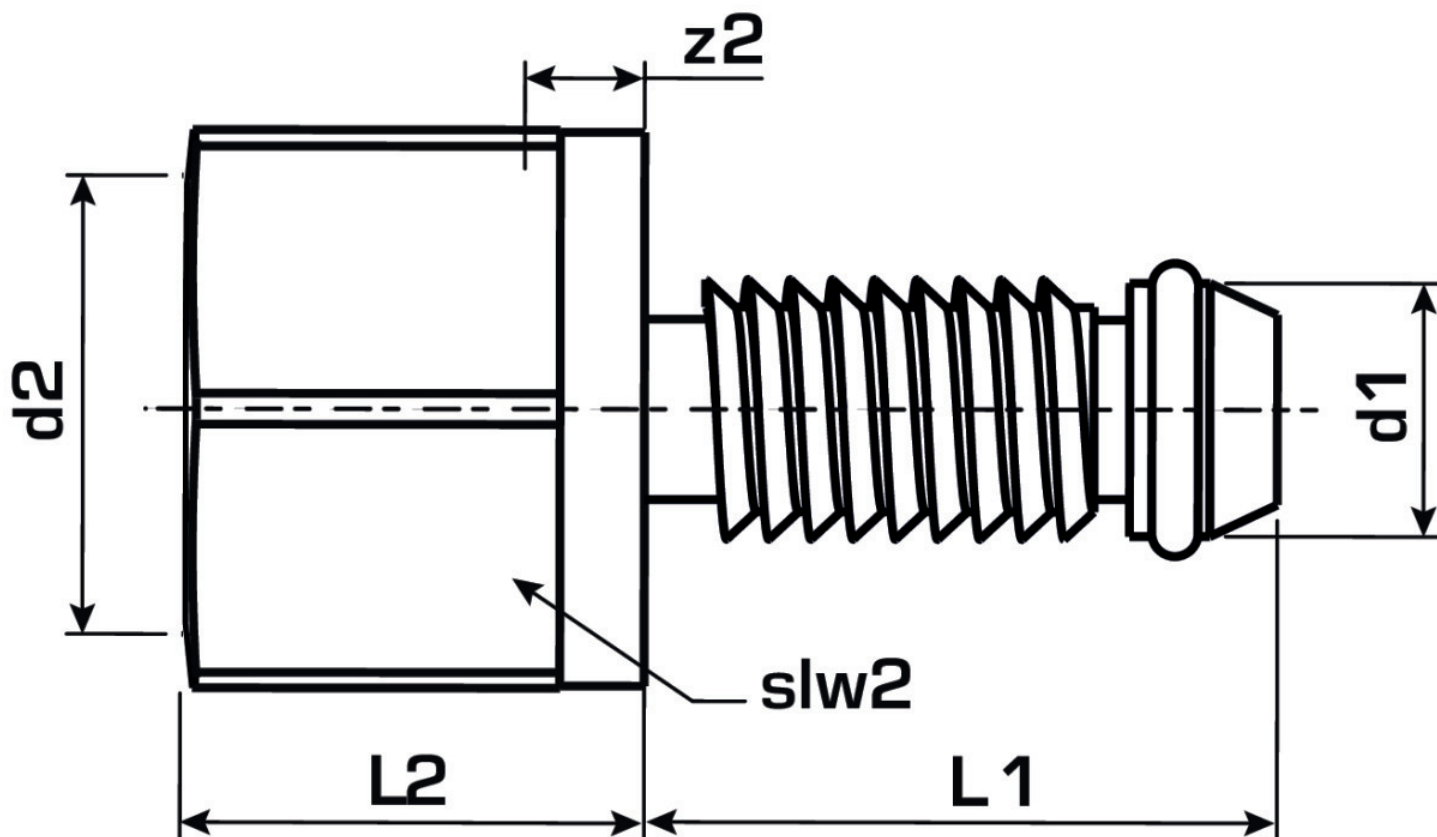

KELOX

KM258 KELOX Abdrückstopfen O-Ring 16

7604161

Felhasználási terület

Specifikáció

Termékinformációk

VPE1	10 SA1
VPE2	2000 KT1
Tömeg	0,001 KGM
Szöveg	KELOX Abdrückstopfen
BELS?	74122000
Áruf?csoport	KELOX
Áruf?csoport	KELOX tartozékok
Kód	KM258

Cikkszám

Rajz

7604161

O-Ring 16