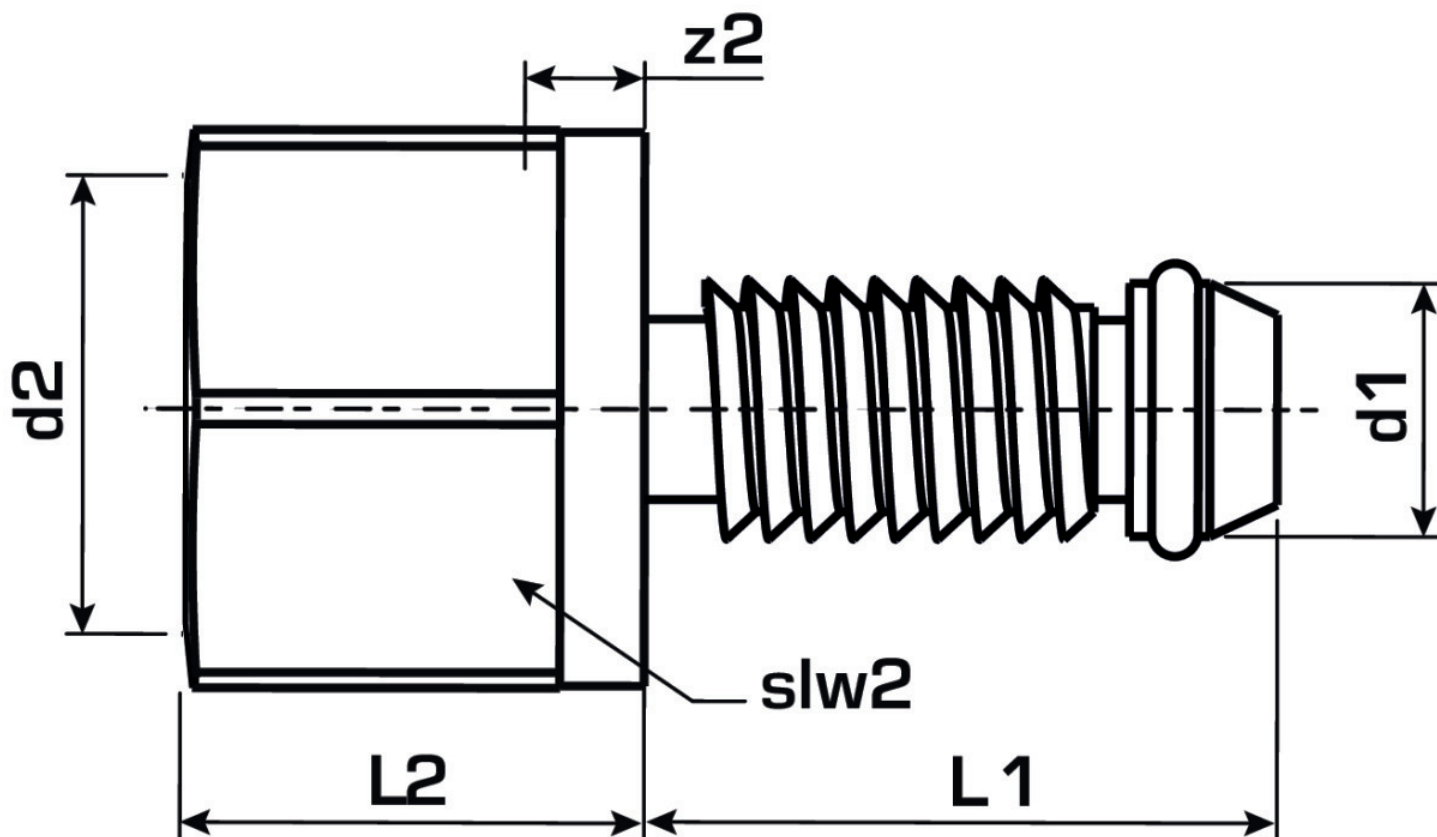

## KM258 KELOX Abdrückstopfen O-Ring 20

7604201

Felhasználási terület

# Specifikáció

Termékinformációk	
VPE1	10 SA1
VPE2	1000 KT1
Tömeg	0,002 KGM
Szöveg	KELOX Abdrückstopfen
BELS?	74122000
Áruf?csoport	KELOX
Áruf?csoport	KELOX tartozékok
Kód	KM258

Cikkszám

Rajz

7604201

O-Ring 20