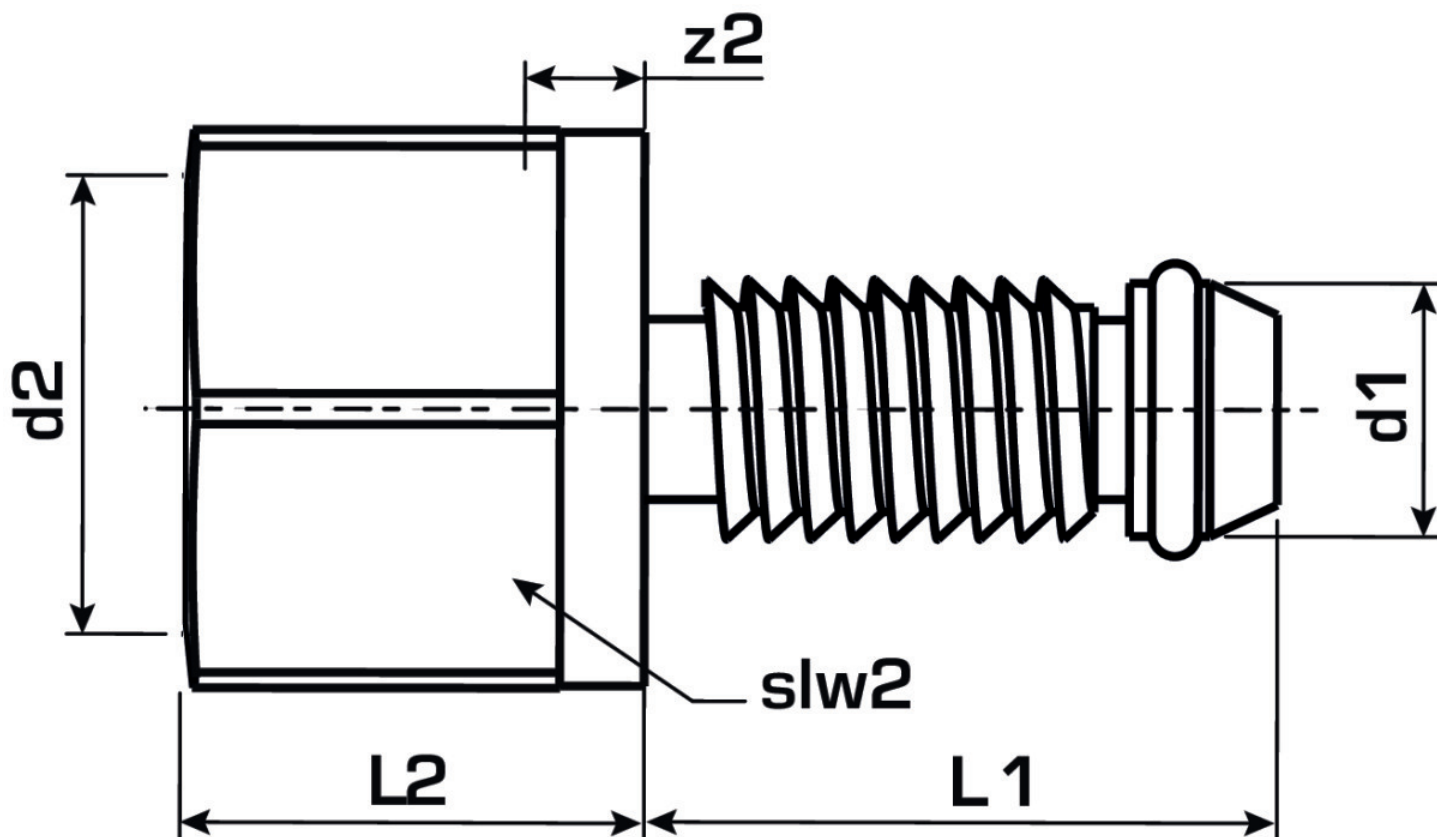

## KM258 KELOX Abdrückstopfen O-Ring 40

7604401

Felhasználási terület

# Specifikáció

Termékinformációk	
VPE1	10 SA1
VPE2	300 KT1
Tömeg	0,003 KGM
Szöveg	KELOX Abdrückstopfen
BELS?	74122000
Áruf?csoport	KELOX
Áruf?csoport	KELOX tartozékok
Kód	KM258

Cikkszám

Rajz

7604401

O-Ring 40