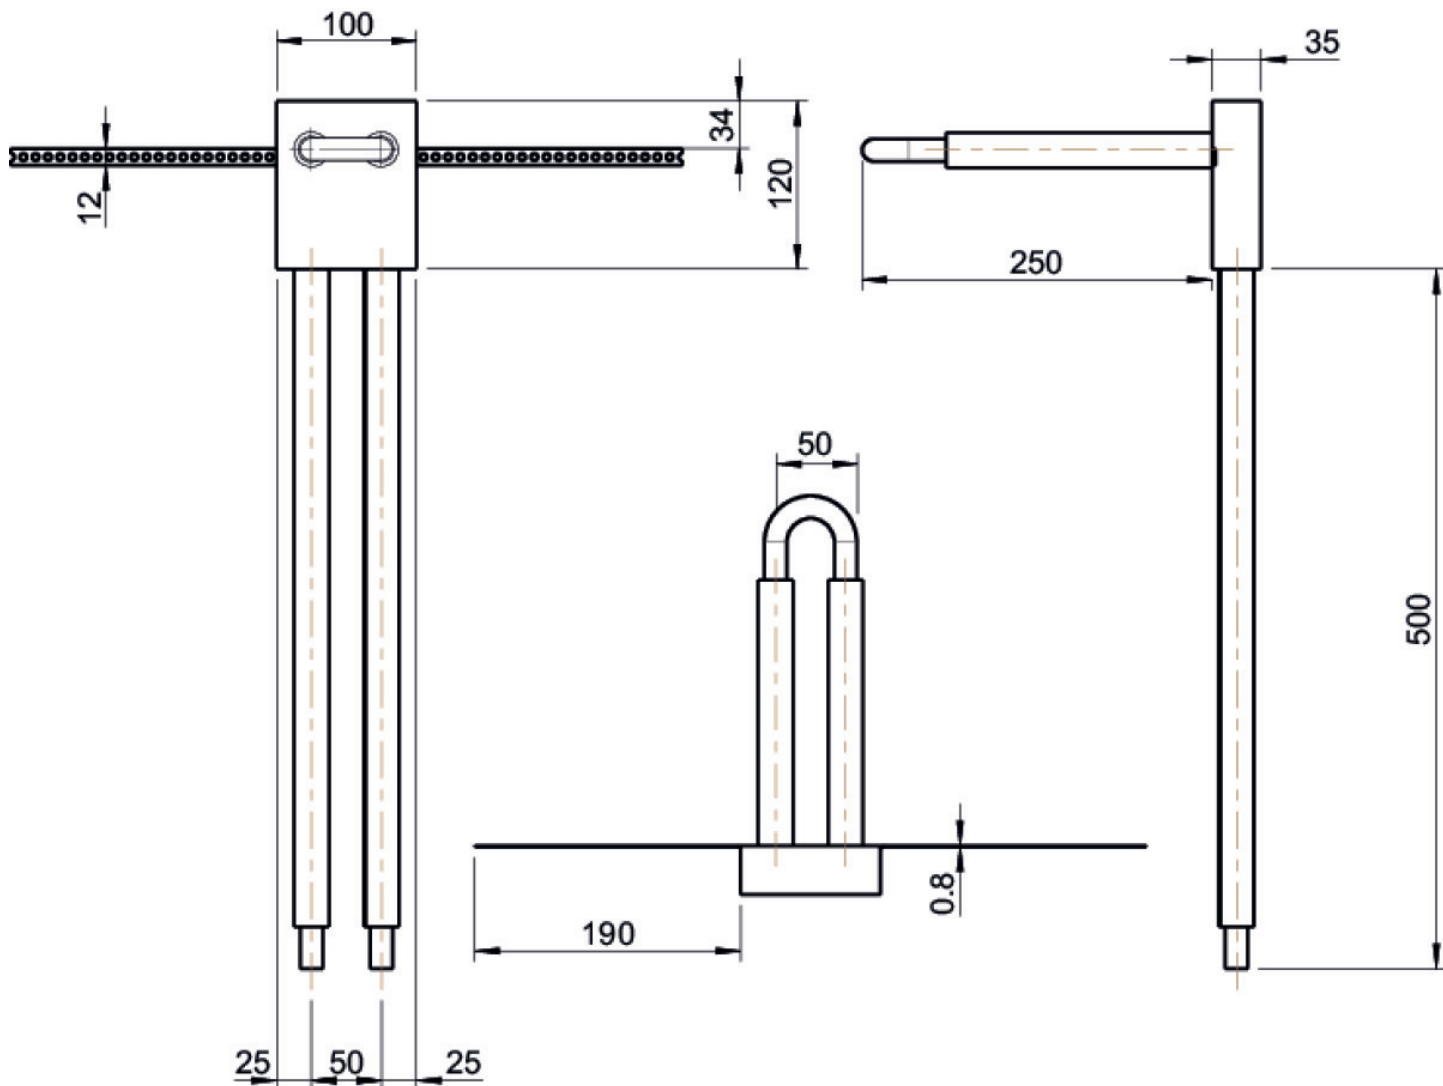

KELOX

KM547 KELOX UP-Wandeinbaublock 16 Typ 1

9006500

Felhasználási terület

Specifikáció

Termékinformációk	
VPE1	1 KT1
VPE2	10 KT2
Tömeg	0,23 KGM
Szöveg	KELOX UP-Wandeinbaublock
BELS?	39174000
Áruf?csoport	KELOX
Áruf?csoport	KELOX tartozékok
Kód	KM547

Cikkszám	Rajz
9006500	16 Typ 1