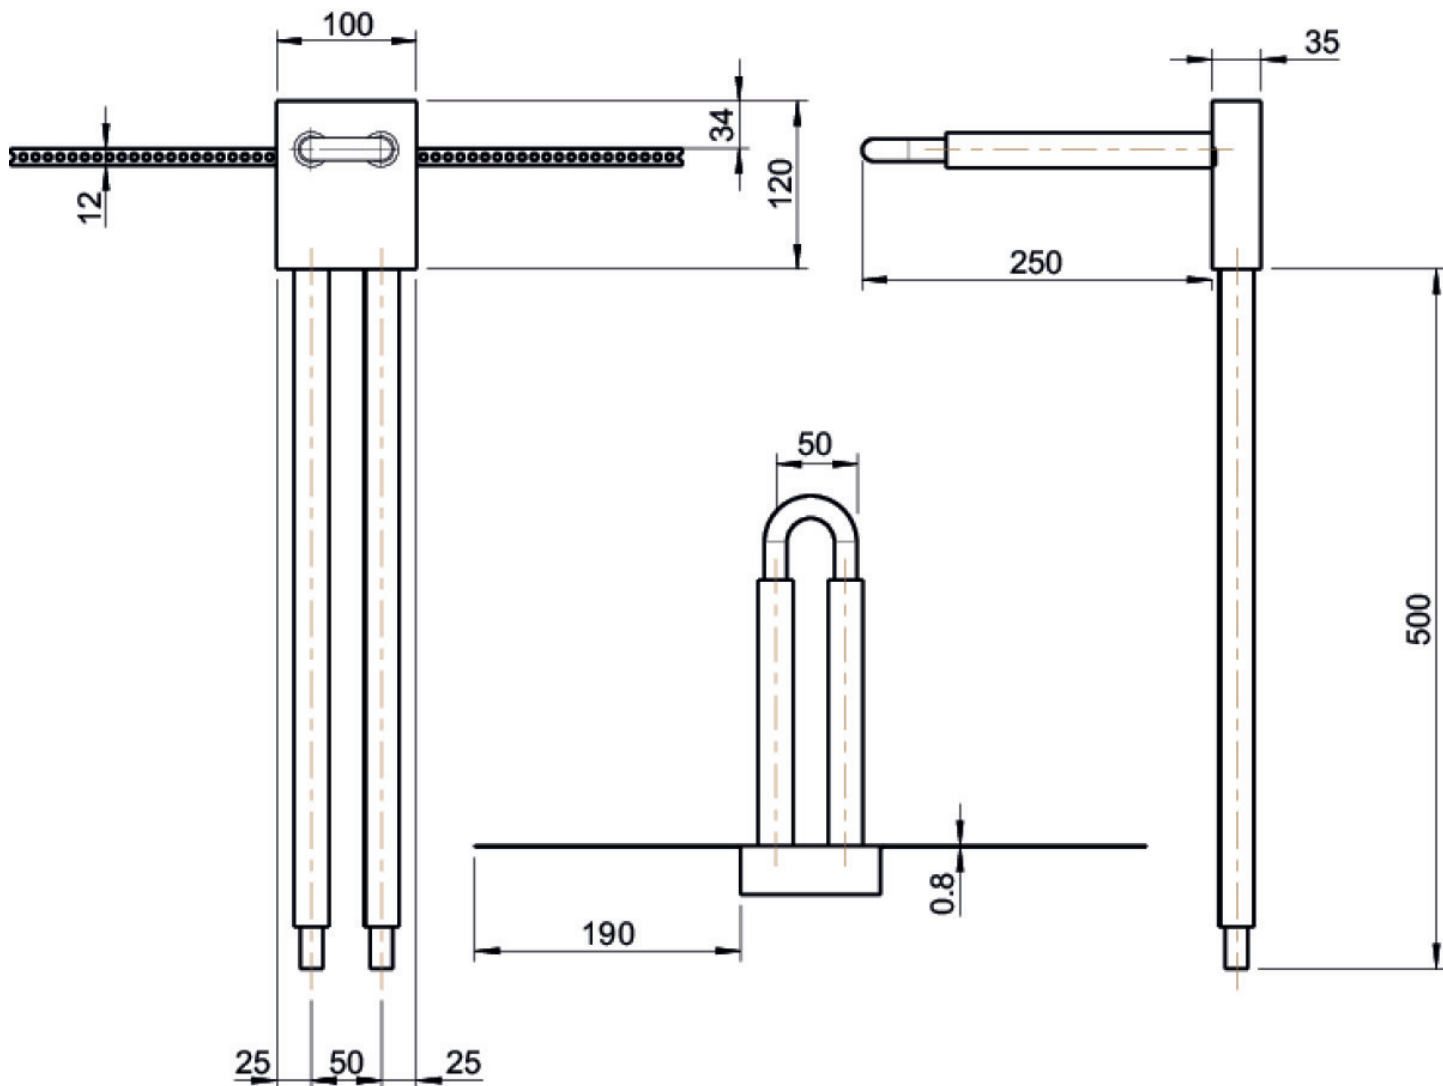

KELOX

KM547 KELOX UP-Wandeinbaublock 16 Typ 2

9006510

Felhasználási terület

Specifikáció

Termékinformációk	
VPE1	1 KT1
VPE2	10 KT2
Tömeg	0,2 KGM
Szöveg	KELOX UP-Wandeinbaublock
BELS?	39174000
Áruf?csoport	KELOX
Áruf?csoport	KELOX tartozékok
Kód	KM547

Cikkszám

9006510

Rajz

16 Typ 2