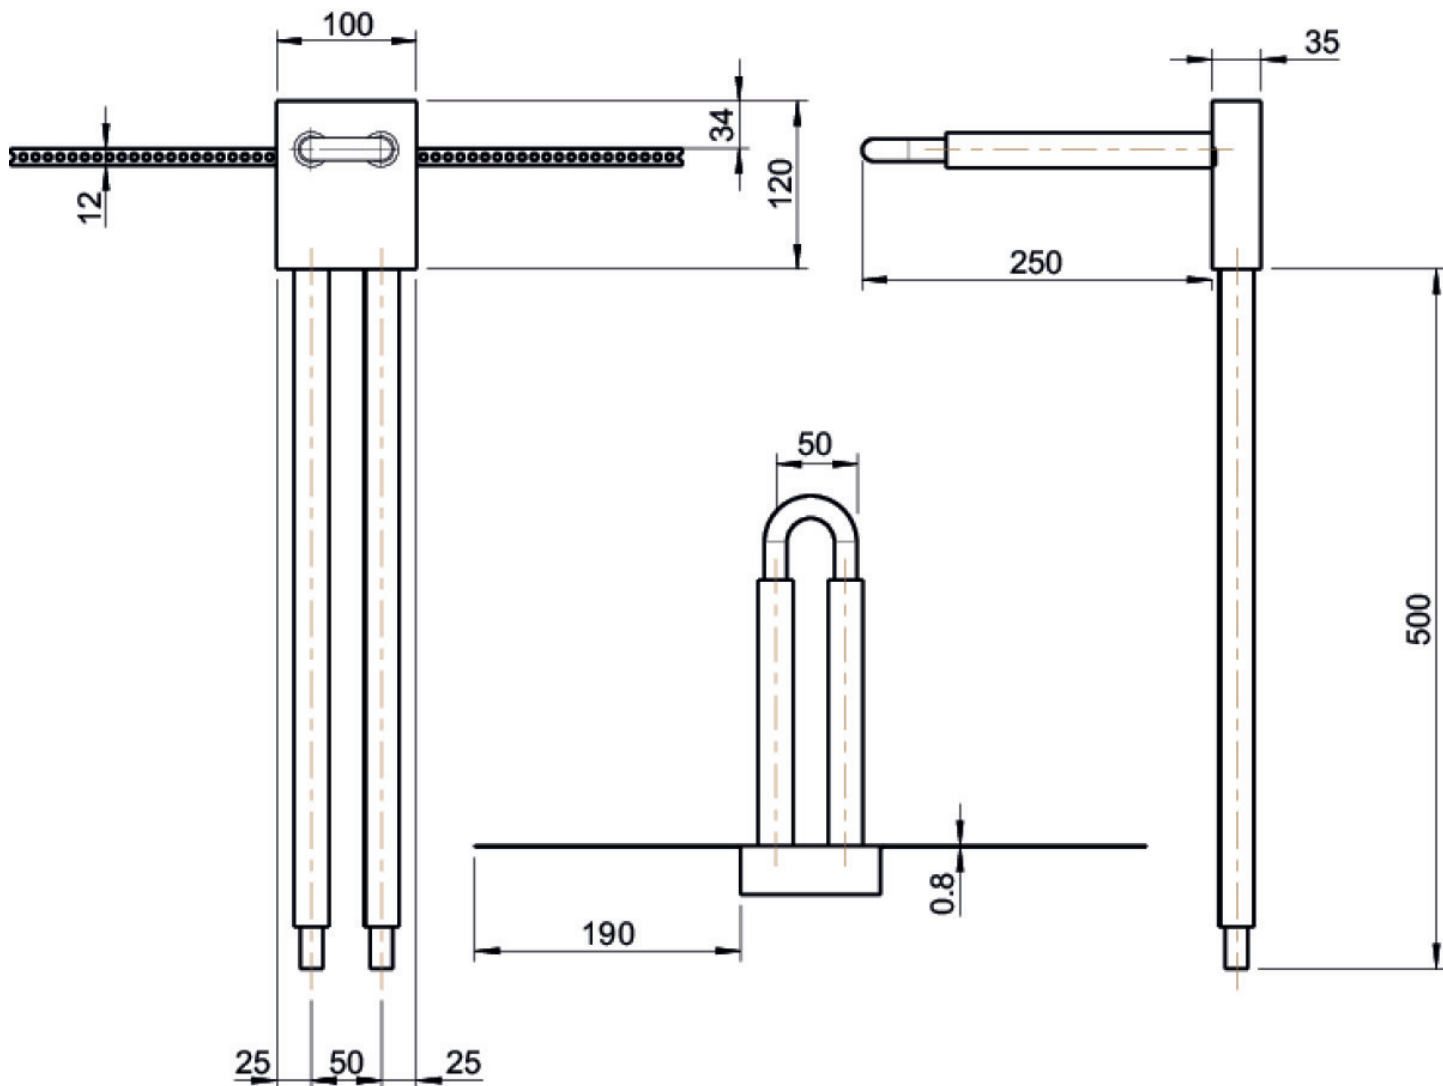

KELOX

KM547 KELOX UP-Wandeinbaublock 16 Typ 3

9006520

Felhasználási terület

Specifikáció

Termékinformációk	
VPE1	1 KT1
VPE2	10 KT2
Tömeg	0,25 KGM
Szöveg	KELOX UP-Wandeinbaublock
BELS?	39174000
Áruf?csoport	KELOX
Áruf?csoport	KELOX tartozékok
Kód	KM547

Cikkszám	Rajz
9006520	16 Typ 3