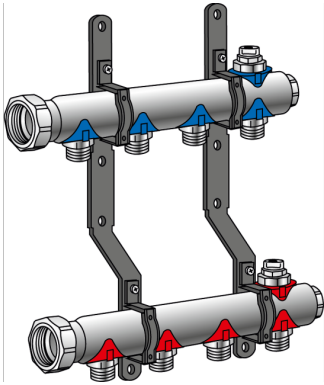

KELOX

KM580E KELOX radiátor osztó-gyűjtő 2 H: 125mm

7802500

Felhasználási terület

Előremenő és visszatérő osztóblokk fűtőköri leágazásokkal 3/4" eurokónusz külső menet, légtelenítéssel a legmagasabb ponton, zárt elosztóvégek, csatlakozások laposan tömítve 1" formázott hollandi anyával, pórusmentes fémbevonattal ellátott sárgaréz, feliratozható táblákkal mindegyik fűtőkörhöz és zajcsillapított műanyag konzolok

Felhasználási terület: tmax. 90°C/10 bar

FIGYELEM: KM220 euro-csavarkötés NÉLKÜL!

Engedélyek:

Specifikáció

Termékinformációk

VPE1	1,00 KT1
Tömeg	1,047 KGM
Szöveg	KELOX radiátor osztó-gy?jt?
BELS?	84818039
Áruf?csoport	KELOX
Áruf?csoport	KELOX tartozékok
Kód	KM580E

Cikkszám

7802500

Rajz

2 H: 125mm