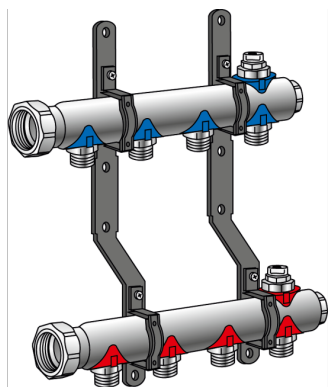

KELOX

KM580E KELOX radiátor osztó-gyűjtő 3 H: 175mm

7803500

Felhasználási terület

Előremenés és visszatérő osztóblokk fűtőköri leágazásokkal 3/4" eurokónusz külső menet, légtelenítéssel a legmagasabb ponton, zárt elosztóvégek, csatlakozások laposan tömített 1" formázott hollandi anyával, pórusmentes fémbevonattal ellátott sárgaréz, feliratozható táblákkal mindegyik fűtőkörhöz és zajcsillapított műanyag konzolok

Felhasználási terület: tmax. 90°C/10 bar

FIGYELEM: KM220 euro-csavarkötés NÉLKÜL!

Engedélyek:

Specifikáció

Termékinformációk	
VPE1	1,00 KT1
Tömeg	1,398 KGM
Szöveg	KELOX radiátor osztó-gy?jt?
BELS?	84818039
Áruf?csoport	KELOX
Áruf?csoport	KELOX tartozékok
Kód	KM580E

Cikkszám	Rajz
7803500	3 H: 175mm