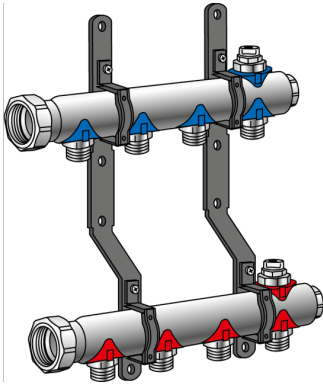

KELOX

KM580E KELOX Radiatoren-Verteiler 4 L: 225mm

7804500

Felhasználási terület

Engedélyek:

Specifikáció

Termékinformációk	
VPE1	1 KT1
Tömeg	1,613 KGM
Szöveg	KELOX Radiatoren-Verteiler
BELS?	84818039
Áruf?csoport	KELOX
Áruf?csoport	KELOX tartozékok
Kód	KM580E

Cikkszám	Rajz
7804500	4 L: 225mm