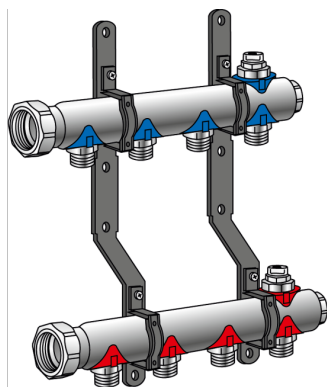

## KM580E KELOX radiátor osztó-gyűjtő 4 H: 225mm

7804500

### Felhasználási terület

Előremenés és visszatérő osztóblokk fűtőköri leágazásokkal 3/4" eurokónusz külső menet, légtelenítéssel a legmagasabb ponton, zárt elosztóvégek, csatlakozások laposan tömített 1" formázott hollandi anyával, pórusmentes fémbevonattal ellátott sárgaréz, feliratozható táblákkal mindegyik fűtőkörhöz és zajcsillapított műanyag konzolok

Felhasználási terület: tmax. 90°C/10 bar

**FIGYELEM: KM220 euro-csavarkötés NÉLKÜL!**

# Specifikáció

Termékinformációk	
VPE1	1,00 KT1
Tömeg	1,613 KGM
Szöveg	KELOX radiátor osztó-gy?jt?
BELS?	84818039
Áruf?csoport	KELOX
Áruf?csoport	KELOX tartozékok
Kód	KM580E

Cikkszám	Rajz
7804500	4 H: 225mm