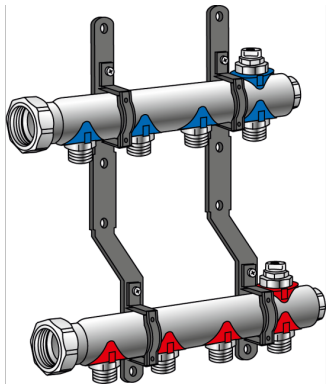

KELOX

KM580E KELOX radiátor osztó-gyűjtő 5 H:
275mm

7805500

Felhasználási terület

Előremenés és visszatérő osztóblokk fűtőköri leágazásokkal 3/4" eurokónusz külső menet, légtelenítéssel a legmagasabb ponton, zárt elosztóvégek, csatlakozások laposan tömített 1" formázott hollandi anyával, pórusmentes fémbevonattal ellátott sárgaréz, feliratozható táblákkal mindegyik fűtőkörhöz és zajcsillapított műanyag konzolok

Felhasználási terület: tmax. 90°C/10 bar

FIGYELEM: KM220 euro-csavarkötés NÉLKÜL!

Engedélyek:

Specifikáció

Termékinformációk

VPE1	1,00 KT1
Tömeg	1,969 KGM
Szöveg	KELOX radiátor osztó-gy?jt?
BELS?	84818039
Áruf?csoport	KELOX
Áruf?csoport	KELOX tartozékok
Kód	KM580E

Cikkszám

Rajz

7805500

5 H: 275mm