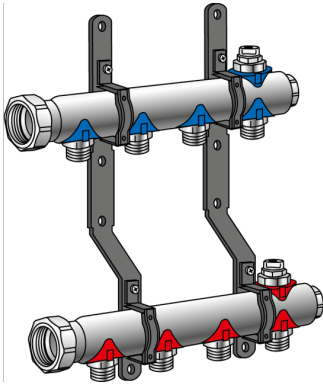

KELOX

KM580E KELOX Radiatoren-Verteiler 5 L: 275mm

7805500

Felhasználási terület

Engedélyek: