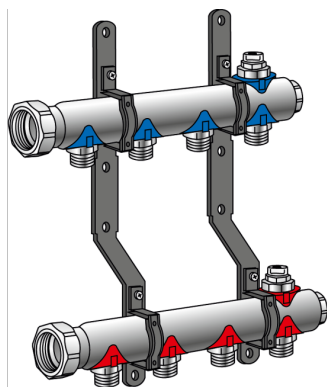

KELOX

KM580E KELOX radiátor osztó-gyűjtő 6 H: 325mm

7806500

Felhasználási terület

Előremenés és visszatérő osztóblokk fűtőköri leágazásokkal 3/4" eurokónusz külső menet, légtelenítéssel a legmagasabb ponton, zárt elosztóvégek, csatlakozások laposan tömített 1" formázott hollandi anyával, pórusmentes fémbevonattal ellátott sárgaréz, feliratozható táblákkal mindegyik fűtőkörhöz és zajcsillapított műanyag konzolok

Felhasználási terület: tmax. 90°C/10 bar

FIGYELEM: KM220 euro-csavarkötés NÉLKÜL!

Engedélyek:

Specifikáció

Termékinformációk	
VPE1	1,00 KT1
Tömeg	2,202 KGM
Szöveg	KELOX radiátor osztó-gy?jt?
BELS?	84818039
Áruf?csoport	KELOX
Áruf?csoport	KELOX tartozékok
Kód	KM580E

Cikkszám	Rajz
7806500	6 H: 325mm