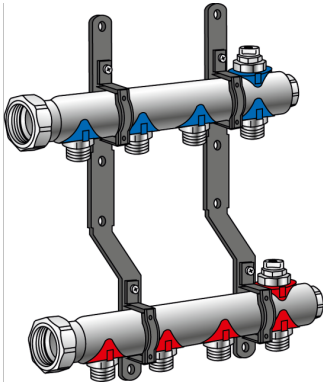

KELOX

KM580E KELOX Radiatoren-Verteiler 6 L: 325mm

7806500

Felhasználási terület

Engedélyek: