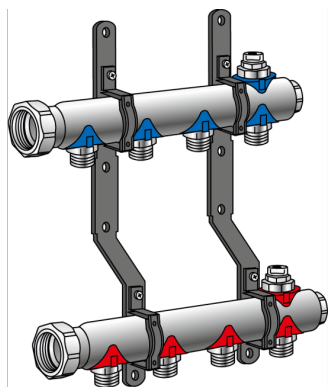

KELOX

KM580E KELOX Radiatoren-Verteiler 7 L: 375mm

7807500

Felhasználási terület

Engedélyek: