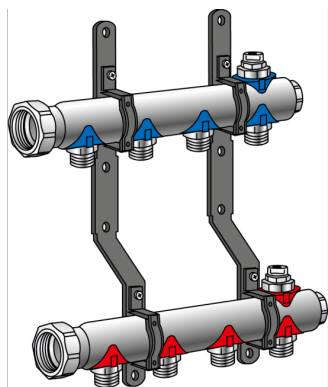

# KELOX

KM580E KELOX radiátor osztó-gyűjtő 7 H:  
375mm

7807500

## Felhasználási terület

Előremenés és visszatérő osztóblokk fűtőköri leágazásokkal 3/4" eurokónusz külső menet, légtelenítéssel a legmagasabb ponton, zárt elosztóvégek, csatlakozások laposan tömített 1" formázott hollandi anyával, pórusmentes fémbevonattal ellátott sárgaréz, feliratozható táblákkal mindegyik fűtőkörhöz és zajcsillapított műanyag konzolok

Felhasználási terület: tmax. 90°C/10 bar

**FIGYELEM: KM220 euro-csavarkötés NÉLKÜL!**