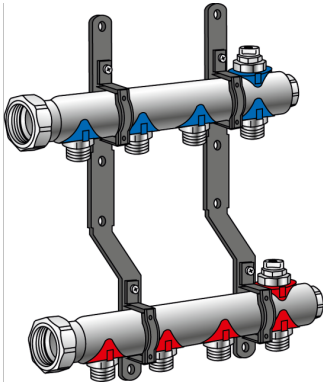

KELOX

KM580E KELOX Radiatoren-Verteiler 8 L: 425mm

7808500

Felhasználási terület

Engedélyek:

Specifikáció

Termékinformációk	
VPE1	1 KT1
Tömeg	2,775 KGM
Szöveg	KELOX Radiatoren-Verteiler
BELS?	84818039
Áruf?csoport	KELOX
Áruf?csoport	KELOX tartozékok
Kód	KM580E

Cikkszám	Rajz
7808500	8 L: 425mm