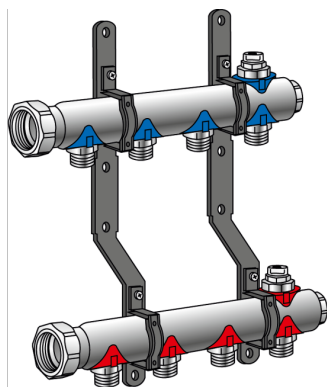

# KELOX

KM580E KELOX radiátor osztó-gyűjtő 8 H:  
425mm

7808500

Felhasználási terület

Előremenés és visszatérő osztóblokk fűtőköri leágazásokkal 3/4" eurokónusz külső menet, légtelenítéssel a legmagasabb ponton, zárt elosztóvégek, csatlakozások laposan tömített 1" formázott hollandi anyával, pórusmentes fémbevonattal ellátott sárgaréz, feliratozható táblákkal mindegyik fűtőkörhöz és zajcsillapított műanyag konzolok

Felhasználási terület: tmax. 90°C/10 bar

**FIGYELEM: KM220 euro-csavarkötés NÉLKÜL!**

# Specifikáció

Termékinformációk	
VPE1	1,00 KT1
Tömeg	2,775 KGM
Szöveg	KELOX radiátor osztó-gy?jt?
BELS?	84818039
Áruf?csoport	KELOX
Áruf?csoport	KELOX tartozékok
Kód	KM580E

Cikkszám	Rajz
7808500	8 H: 425mm