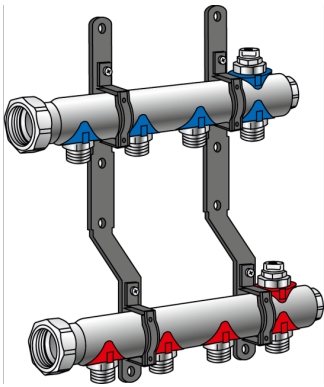

KELOX

KM580E KELOX Radiatoren-Verteiler 9 L: 475mm

7809500

Felhasználási terület

Engedélyek: