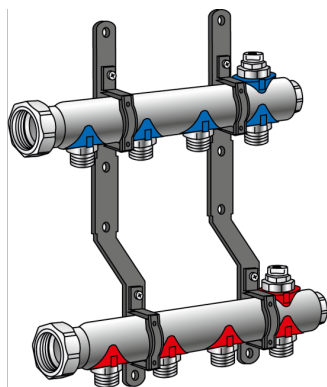

KELOX

KM580E KELOX radiátor osztó-gyűjtő 9 H:
475mm

7809500

Felhasználási terület

Előremenés és visszatérő osztóblokk fűtőköri leágazásokkal 3/4" eurokónusz külső menet, légtelenítéssel a legmagasabb ponton, zárt elosztóvégek, csatlakozások laposan tömített 1" formázott hollandi anyával, pórusmentes fémbevonattal ellátott sárgaréz, feliratozható táblákkal mindegyik fűtőkörhöz és zajcsillapított műanyag konzolok

Felhasználási terület: tmax. 90°C/10 bar

FIGYELEM: KM220 euro-csavarkötés NÉLKÜL!

Engedélyek:

Specifikáció

Termékinformációk

VPE1	1,00 KT1
Tömeg	3,090 KGM
Szöveg	KELOX radiátor osztó-gy?jt?
BELS?	84818039
Áruf?csoport	KELOX
Áruf?csoport	KELOX tartozékok
Kód	KM580E

Cikkszám

7809500

Rajz

9 H: 475mm