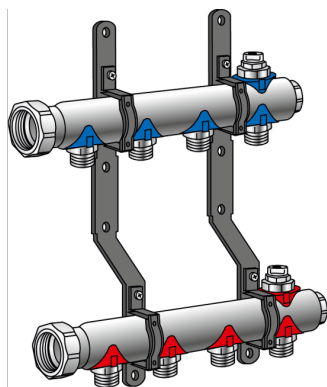

KELOX

KM580E KELOX radiátor osztó-gyűjtő 10 H: 525mm

7810500

Felhasználási terület

Előremenés és visszatérő osztóblokk fűtőköri leágazásokkal 3/4" eurokónusz külső menet, légtelenítéssel a legmagasabb ponton, zárt elosztóvégek, csatlakozások laposan tömített 1" formázott hollandi anyával, pórusmentes fémbevonattal ellátott sárgaréz, feliratozható táblákkal mindegyik fűtőkörhöz és zajcsillapított műanyag konzolok

Felhasználási terület: tmax. 90°C/10 bar

FIGYELEM: KM220 euro-csavarkötés NÉLKÜL!

Engedélyek:

Specifikáció

Termékinformációk	
VPE1	1,00 KT1
Tömeg	3,324 KGM
Szöveg	KELOX radiátor osztó-gy?jt?
BELS?	84818039
Áruf?csoport	KELOX
Áruf?csoport	KELOX tartozékok
Kód	KM580E

Cikkszám	Rajz
7810500	10 H: 525mm