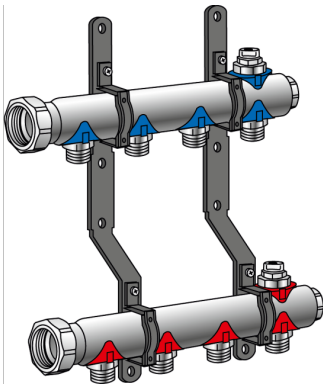

KELOX

KM580E KELOX Radiatoren-Verteiler 10 L: 525mm

7810500

Felhasználási terület

Engedélyek: