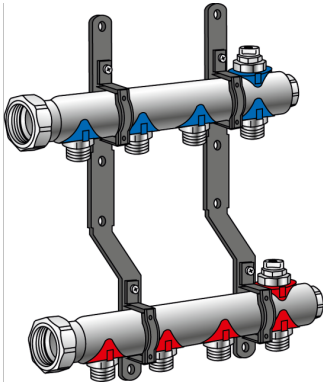

# KELOX

KM580E KELOX Radiatoren-Verteiler 11 L:  
575mm

7811500

Felhasználási terület

Engedélyek:

# Specifikáció

Termékinformációk	
VPE1	1 KT1
Tömeg	3,612 KGM
Szöveg	KELOX Radiatoren-Verteiler
BELS?	84818039
Áruf?csoport	KELOX
Áruf?csoport	KELOX tartozékok
Kód	KM580E

Cikkszám	Rajz
7811500	11 L: 575mm