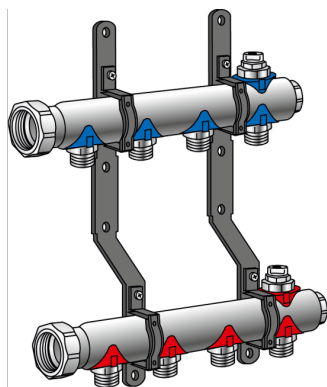

# KELOX

KM580E KELOX radiátor osztó-gyűjtő 11 H:  
575mm

7811500

## Felhasználási terület

Előremenés és visszatérő osztóblokk fűtőköri leágazásokkal 3/4" eurokónusz külső menet, légtelenítéssel a legmagasabb ponton, zárt elosztóvégek, csatlakozások laposan tömített 1" formázott hollandi anyával, pórusmentes fémbevonattal ellátott sárgaréz, feliratozható táblákkal mindegyik fűtőkörhöz és zajcsillapított műanyag konzolok

Felhasználási terület: tmax. 90°C/10 bar

**FIGYELEM: KM220 euro-csavarkötés NÉLKÜL!**

# Specifikáció

Termékinformációk	
VPE1	1,00 KT1
Tömeg	3,612 KGM
Szöveg	KELOX radiátor osztó-gy?jt?
BELS?	84818039
Áruf?csoport	KELOX
Áruf?csoport	KELOX tartozékok
Kód	KM580E

Cikkszám	Rajz
7811500	11 H: 575mm