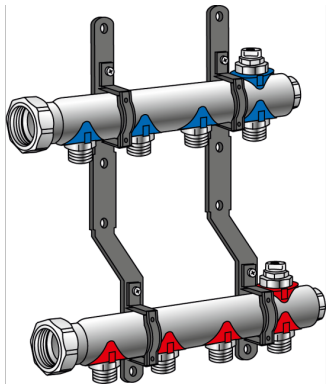

KELOX

KM580E KELOX Radiatoren-Verteiler 12 L: 625mm

7812500

Felhasználási terület

Engedélyek:

Specifikáció

Termékinformációk	
VPE1	1 KT1
Tömeg	3,859 KGM
Szöveg	KELOX Radiatoren-Verteiler
BELS?	84818039
Áruf?csoport	KELOX
Áruf?csoport	KELOX tartozékok
Kód	KM580E

Cikkszám	Rajz
7812500	12 L: 625mm