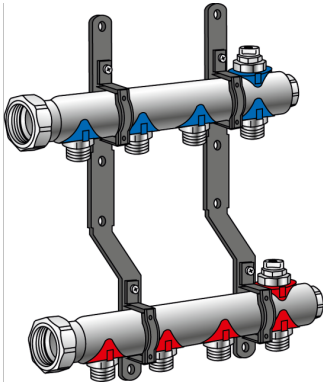

KELOX

KM580E KELOX radiátor osztó-gyűjtő 12 H: 625mm

7812500

Felhasználási terület

Előremenés és visszatérő osztóblokk fűtőköri leágazásokkal 3/4" eurokónusz külső menet, légtelenítéssel a legmagasabb ponton, zárt elosztóvégek, csatlakozások laposan tömített 1" formázott hollandi anyával, pórusmentes fémbevonattal ellátott sárgaréz, feliratozható táblákkal mindegyik fűtőkörhöz és zajcsillapított műanyag konzolok

Felhasználási terület: tmax. 90°C/10 bar

FIGYELEM: KM220 euro-csavarkötés NÉLKÜL!

Engedélyek:

Specifikáció

Termékinformációk

VPE1	1,00 KT1
Tömeg	3,859 KGM
Szöveg	KELOX radiátor osztó-gy?jt?
BELS?	84818039
Áruf?csoport	KELOX
Áruf?csoport	KELOX tartozékok
Kód	KM580E

Cikkszám

Rajz

7812500

12 H: 625mm