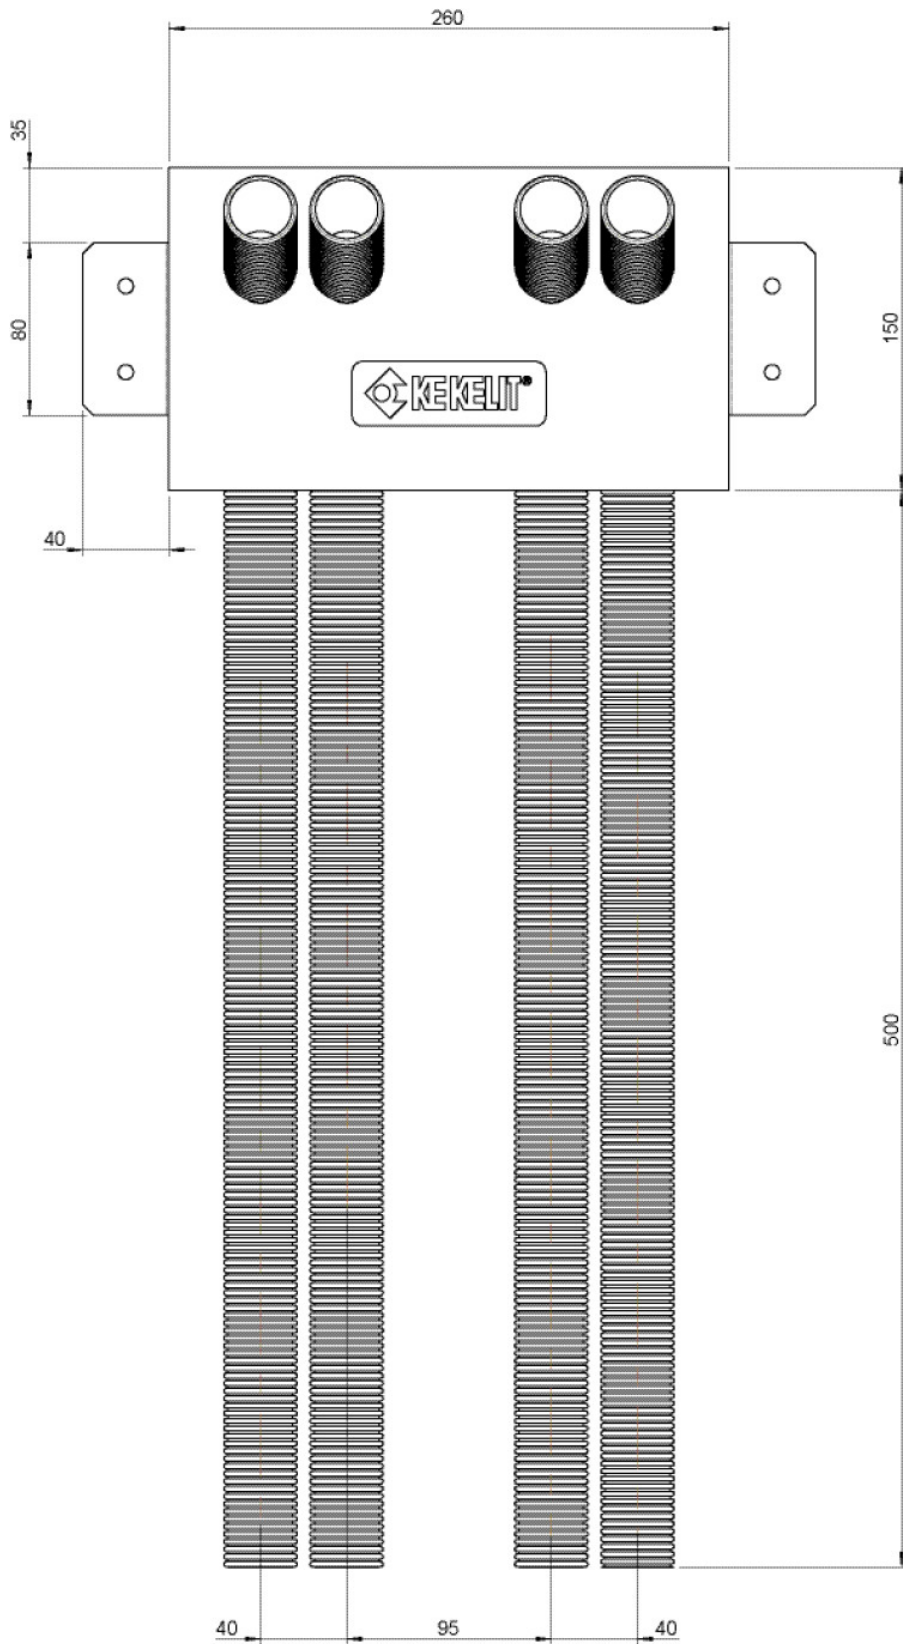

KELOX

KM597P4 KELOX süllyesztett, falba beépíthető szigetelőkészlet Fűtőtest-szelep, 4 utas

9006250

Felhasználási terület

Fali beépíthető szigetelőkészlet szelepes fűtőtestekhez a vakolási munkálatok előtti beszereléshez, behelyezett vezetőkörökkel a KELOX ötrétegű csövek QuattroX átvezetési eljárással történő utólagos behúzásához a fűtőtest-csatlakozásokhoz, a vakolási munkálatok után, alkalmas a vakolat alá történő beszereléshez

Méret: Sz.: 280mm, Ma.: 150mm, Mé.: 70mm - csövek 500mm

Specifikáció

Termékinformációk	
VPE1	1,00 KT1
VPE2	5,00 KT2
Tömeg	0,436 KGM
Szöveg	KELOX süllyesztett, falba beépíthető szigetelő készlet
BELS?	39174000
Árúfcsoport	KELOX
Árúfcsoport	KELOX tartozékok
Kód	KM597P4