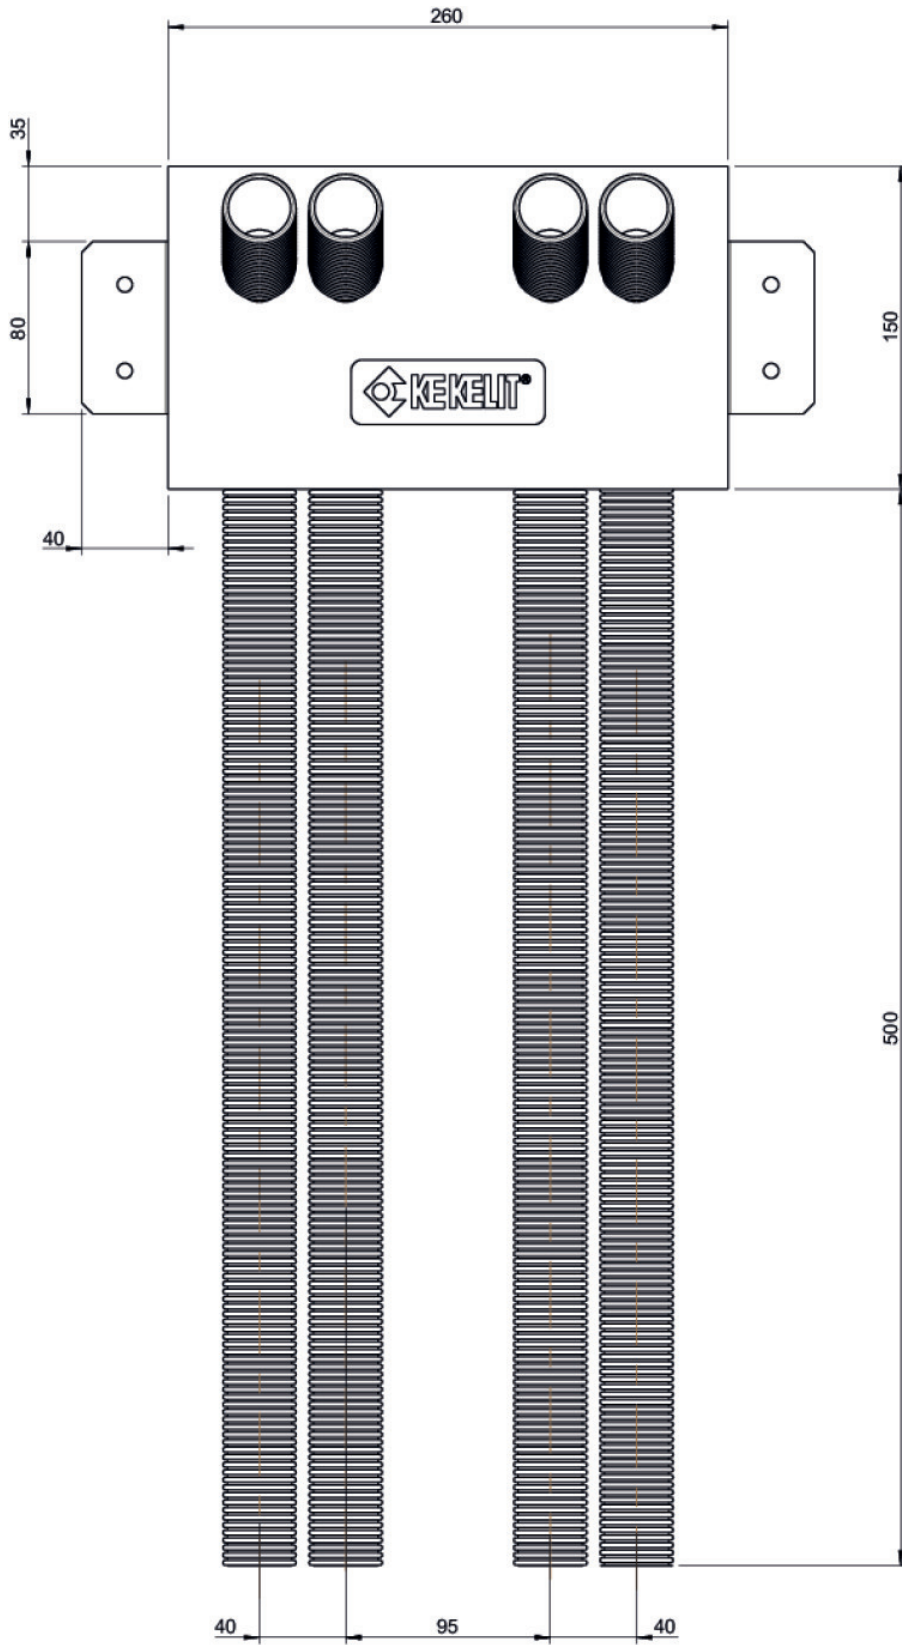

KELOX

KM597P4 KELOX UP-Isolierwandeinbausatz Ventil-HK 4-f.

9006250

Felhasználási terület

Specifikáció

Termékinformációk	
VPE1	1 KT1
VPE2	5 KT2
Tömeg	0,436 KGM
Szöveg	KELOX UP-Isolierwandinbausatz
BELS?	39174000
Áruf?csoport	KELOX
Áruf?csoport	KELOX tartozékok
Kód	KM597P4