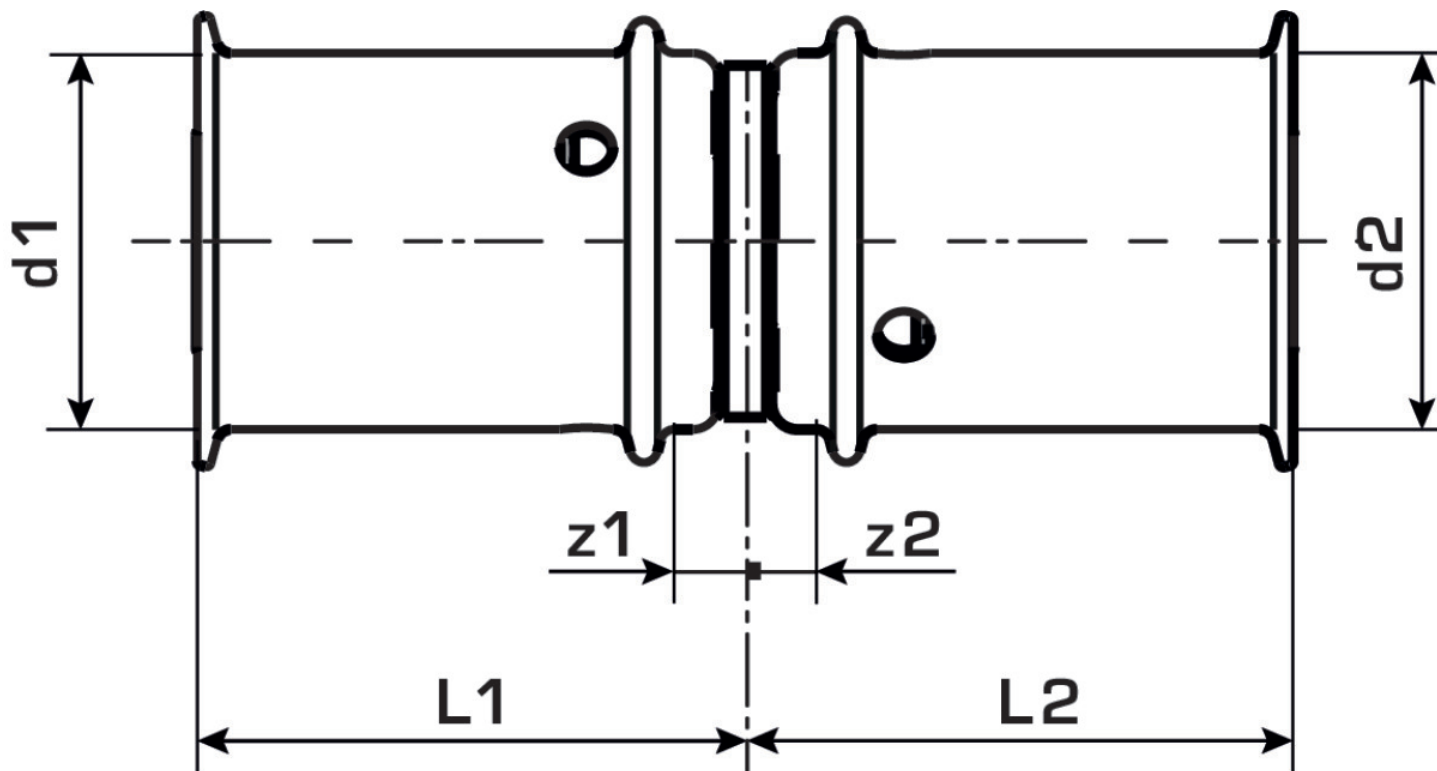

KELOX

KMU410 KELOX-ULTRAX Kupplung 40/40

71100GG0

Felhasználási terület

Engedélyek:

Specifikáció

Termékinformációk

Csatlakozás 1	Pressmuffe
Csatlakozás 2	Pressmuffe
Kivitel	1-teilig
Forma	gerade
Presskontur	U

Műszaki tulajdonságok

Max. üzemi nyomás 20°C-nál	10 bar
----------------------------	--------

Termékinformációk

VPE1	1 SA1
VPE2	18 KT1
Tömeg	0,342 KGM
Szöveg	KELOX-ULTRAX Kupplung
BELST	74122000
Árúfcsoport	KELOX
Árúfcsoport	KELOX-ULTRAX fém idomok
Kód	KMU410

Cikkszám	Rajz	d1 mm	d2 mm	L1 mm	L2 mm	z1 mm	z2 mm
71100GG0	40/40	40	40	55	55	14	14