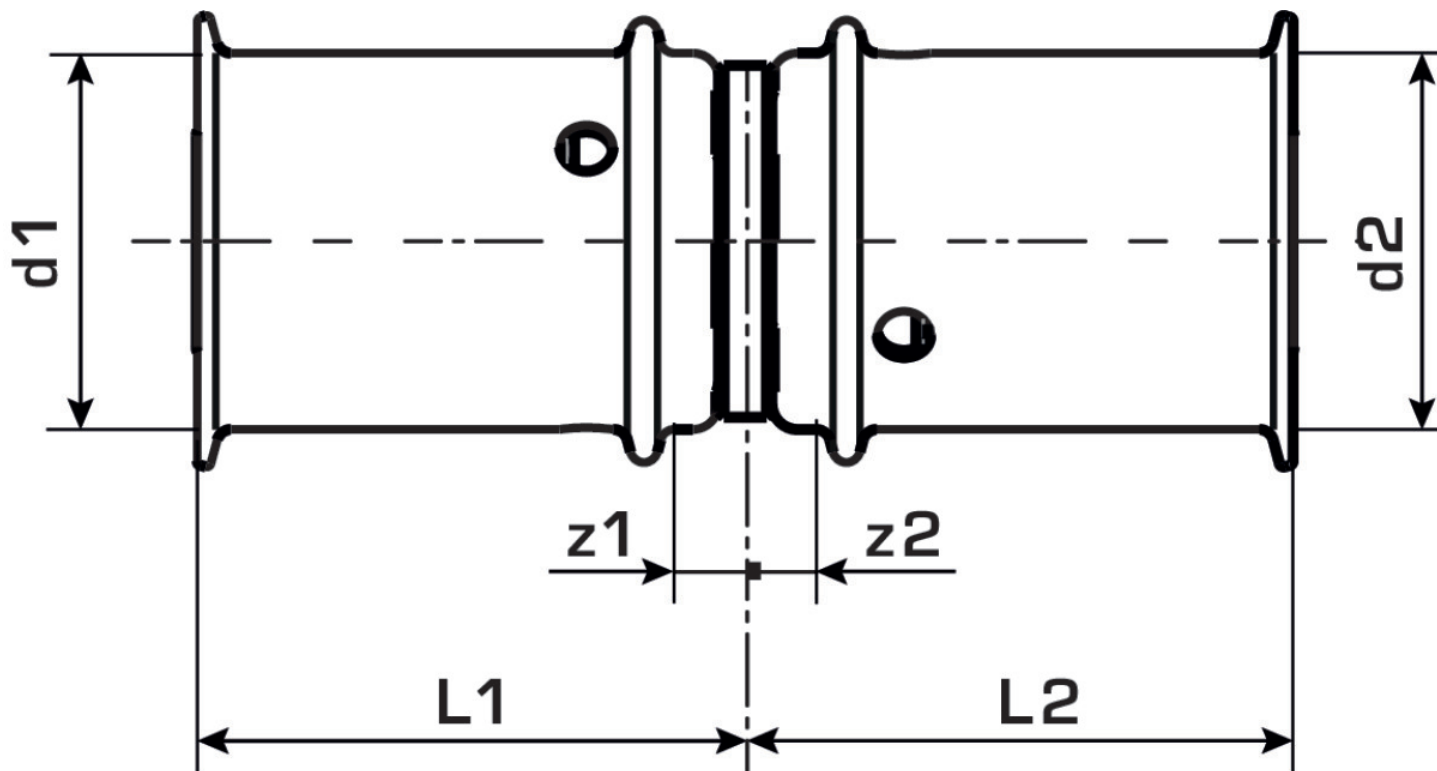

KELOX

KMU410 KELOX-ULTRAX Kupplung 50/32

71100HF0

Felhasználási terület

Engedélyek:

Specifikáció

Termékinformációk

Csatlakozás 1	Pressmuffe
Csatlakozás 2	Pressmuffe
Kivitel	1-teilig
Forma	gerade
Presskontur	U

Műszaki tulajdonságok

Max. üzemi nyomás 20°C-nál	10 bar
----------------------------	--------

Termékinformációk

VPE1	1 SA1
VPE2	12 KT1
Tömeg	0,415 KGM
Szöveg	KELOX-ULTRAX Kupplung
BELST	74122000
Árúfcsoport	KELOX
Árúfcsoport	KELOX-ULTRAX fém idomok
Kód	KMU410

Cikkszám	Rajz	d1 mm	d2 mm	L1 mm	L2 mm	z1 mm	z2 mm
71100HF0	50/32	50	32	54	39	14	6