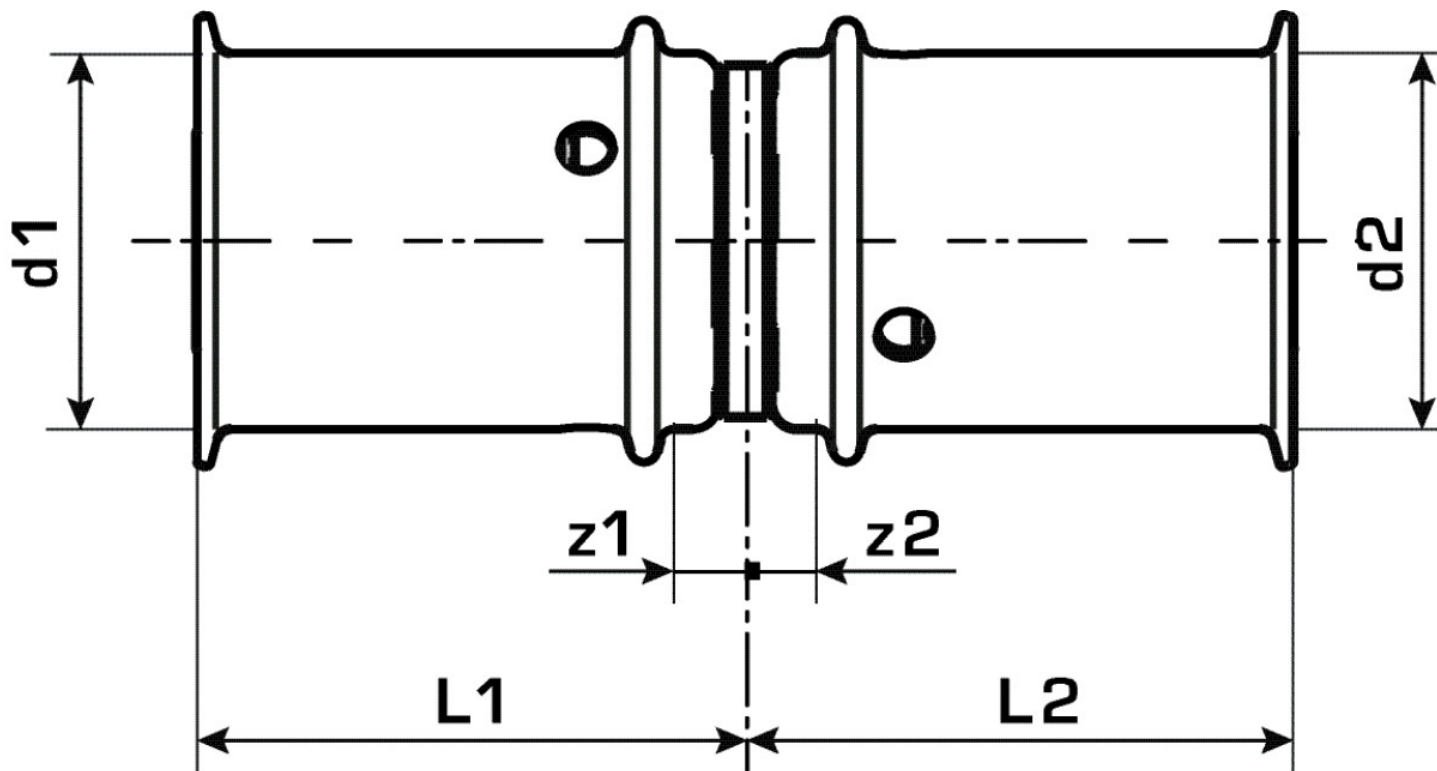

Műszaki tulajdonságok

Max. üzemi nyomás 20°C-nál	10 bar
----------------------------	--------

Termékinformációk

VPE1	1,00 SA1
VPE2	25,00 KT1
Tömeg	0,415 KGM
Szöveg	KELOX-ULTRAX csatlakozó
BELST	74122000
Árúfcsoport	KELOX
Árúfcsoport	KELOX-ULTRAX fém idomok
Kód	KMU410