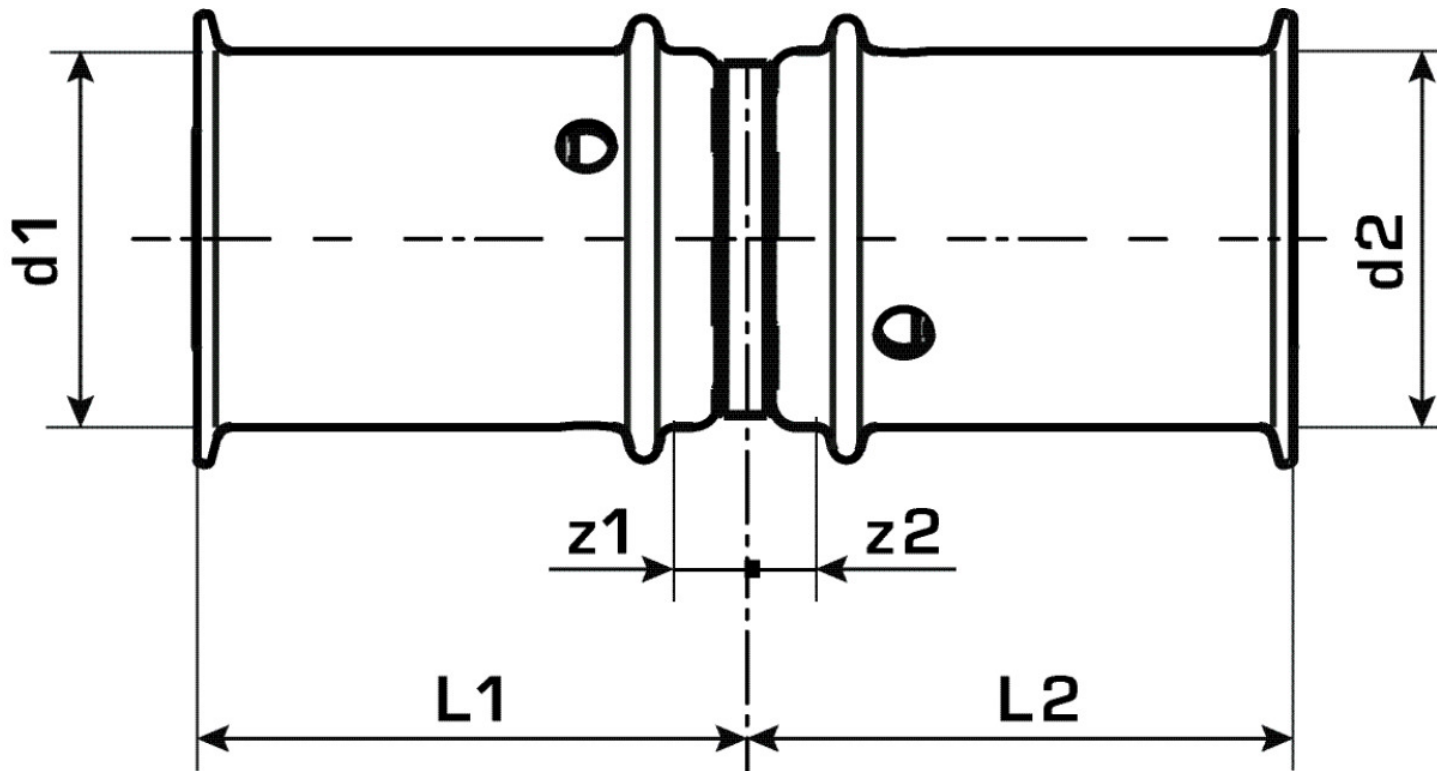

KELOX

KMU410 KELOX-ULTRAX csatlakozó 63/63

71100II0

Felhasználási terület

Préscsatlakozó, két végén azonos vagy székített, sárgarézbeáztatott, pórusmentes fémbevonattal, O-gyűrűs támasztóhüvellyel és nemesacél préhüvellyel, „préselés nélkül tömítetlen”

Műszaki tulajdonságok

Max. üzemi nyomás 20°C-nál	10 bar
----------------------------	--------

Termékinformációk

VPE1	1,00 SA1
VPE2	10,00 KT1
Tömeg	0,841 KGM
Szöveg	KELOX-ULTRAX csatlakozó
BELST	74122000
Árúfcsoport	KELOX
Árúfcsoport	KELOX-ULTRAX fém idomok
Kód	KMU410