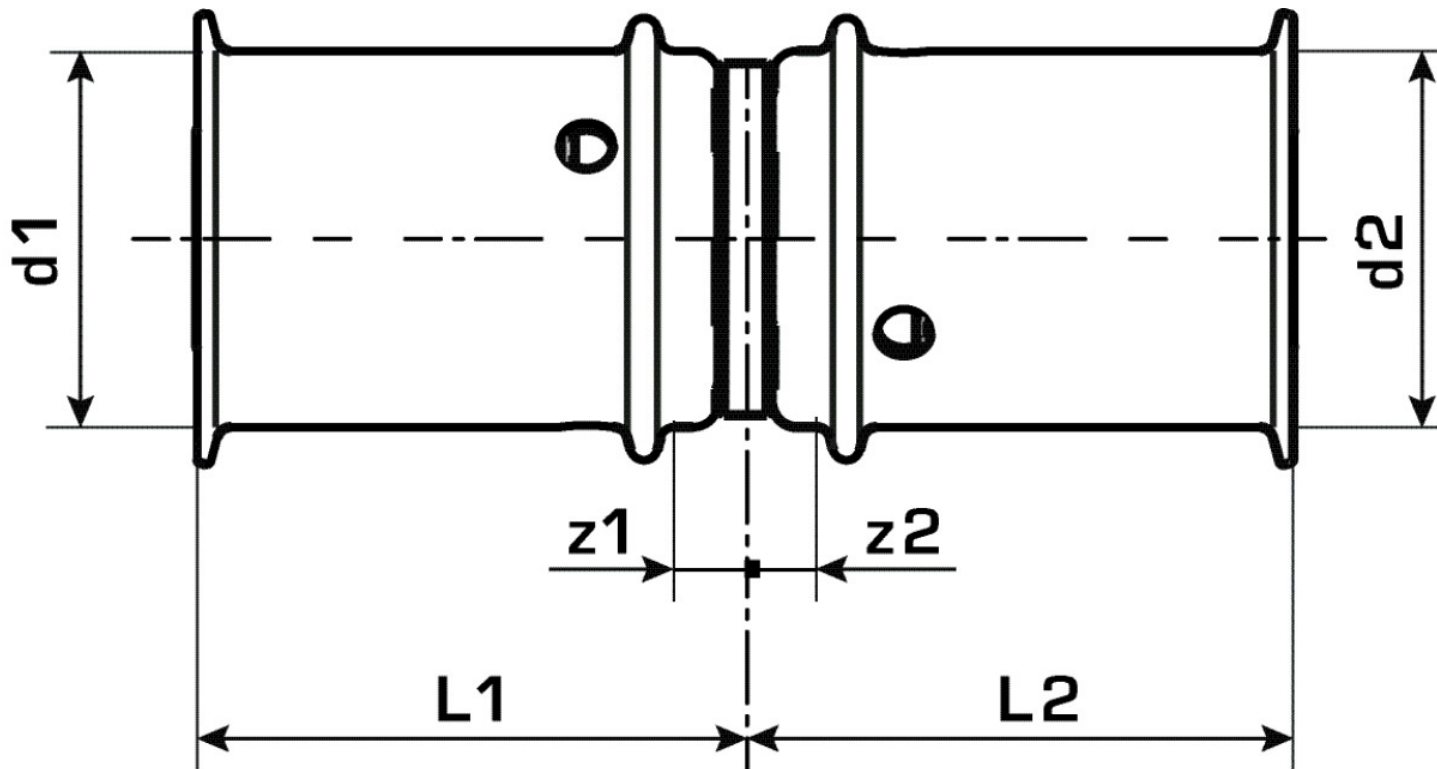

Műszaki tulajdonságok

Max. üzemi nyomás 20°C-nál	10 bar
----------------------------	--------

Termékinformációk

VPE1	1,00 SA1
VPE2	8,00 KT1
Tömeg	1,225 KGM
Szöveg	KELOX-ULTRAX csatlakozó
BELST	74122000
Árúfcsoport	KELOX
Árúfcsoport	KELOX-ULTRAX fém idomok
Kód	KMU410