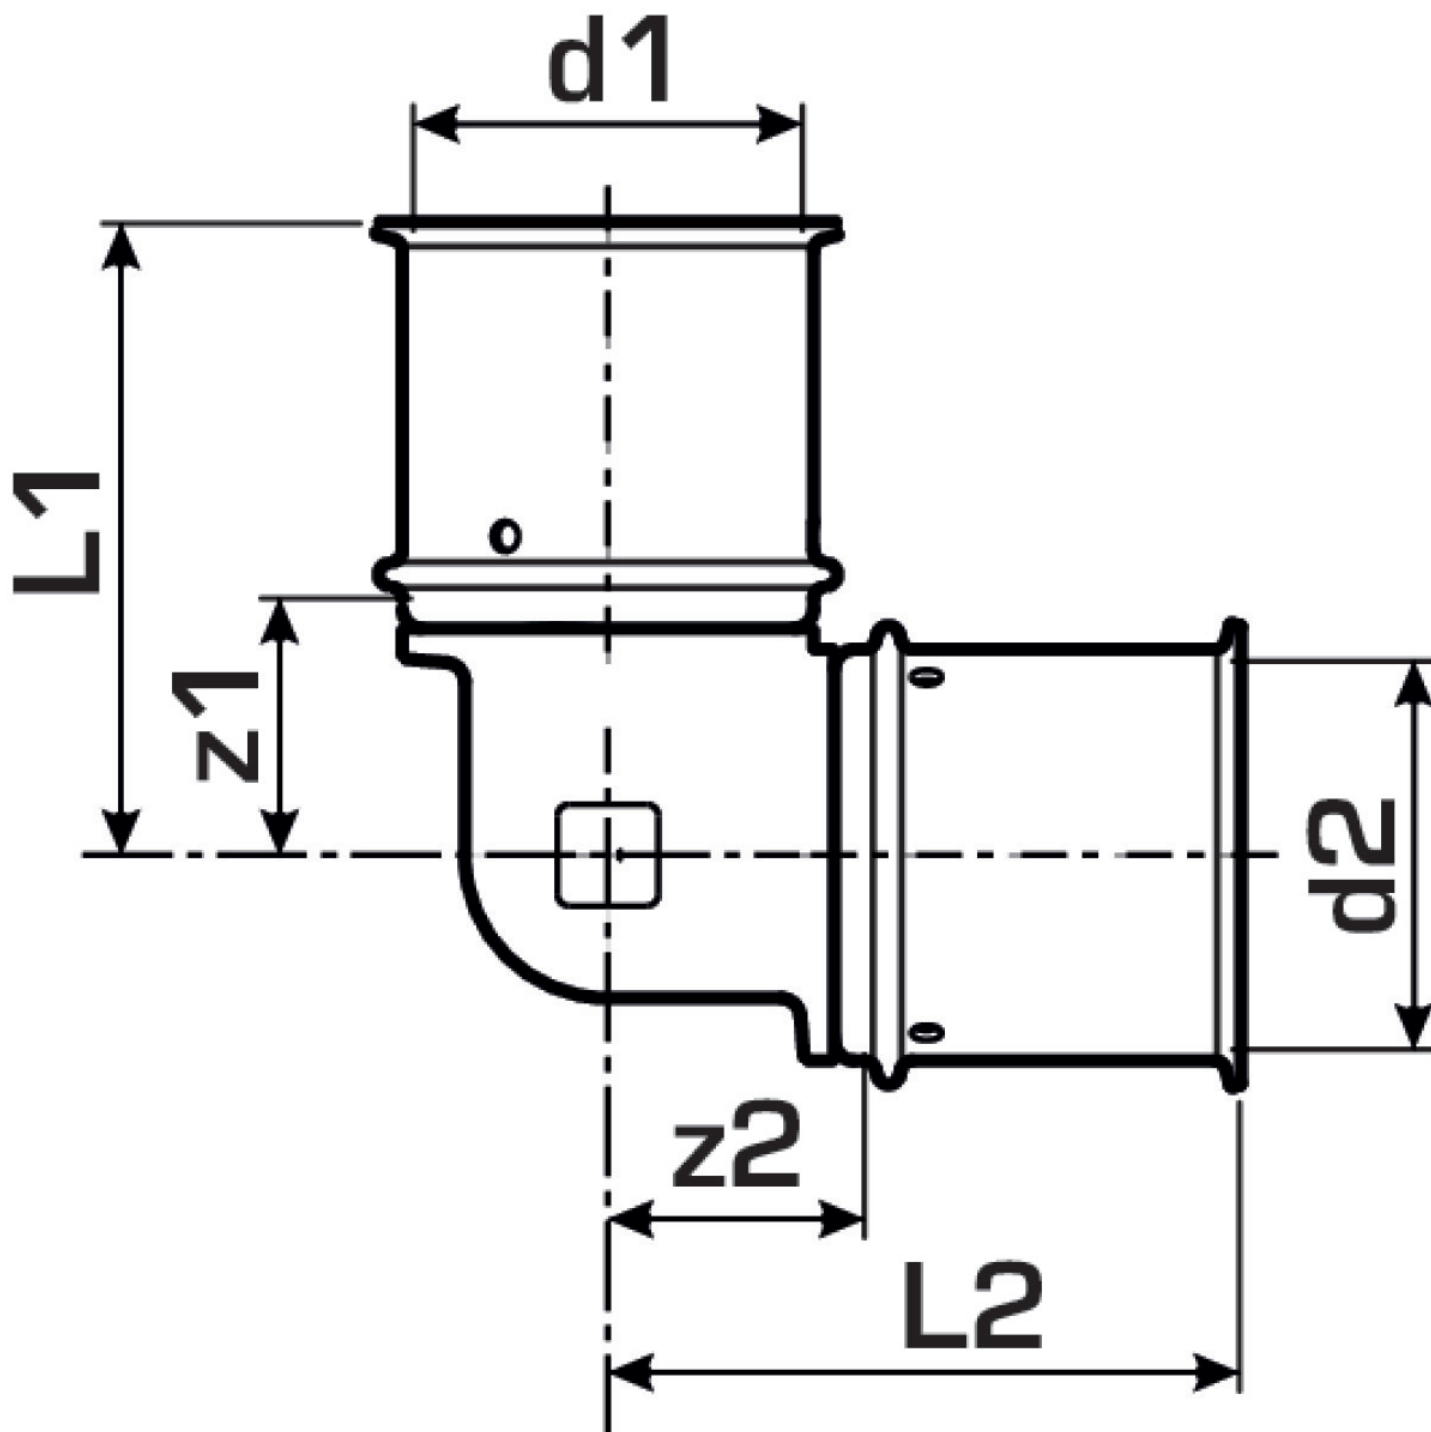

Cikkszám	Rajz	d1 mm	d2 mm	L1 mm	L2 mm	z1 mm	z2 mm
71103BB0	16	16	16	36.5	36.5	14	14