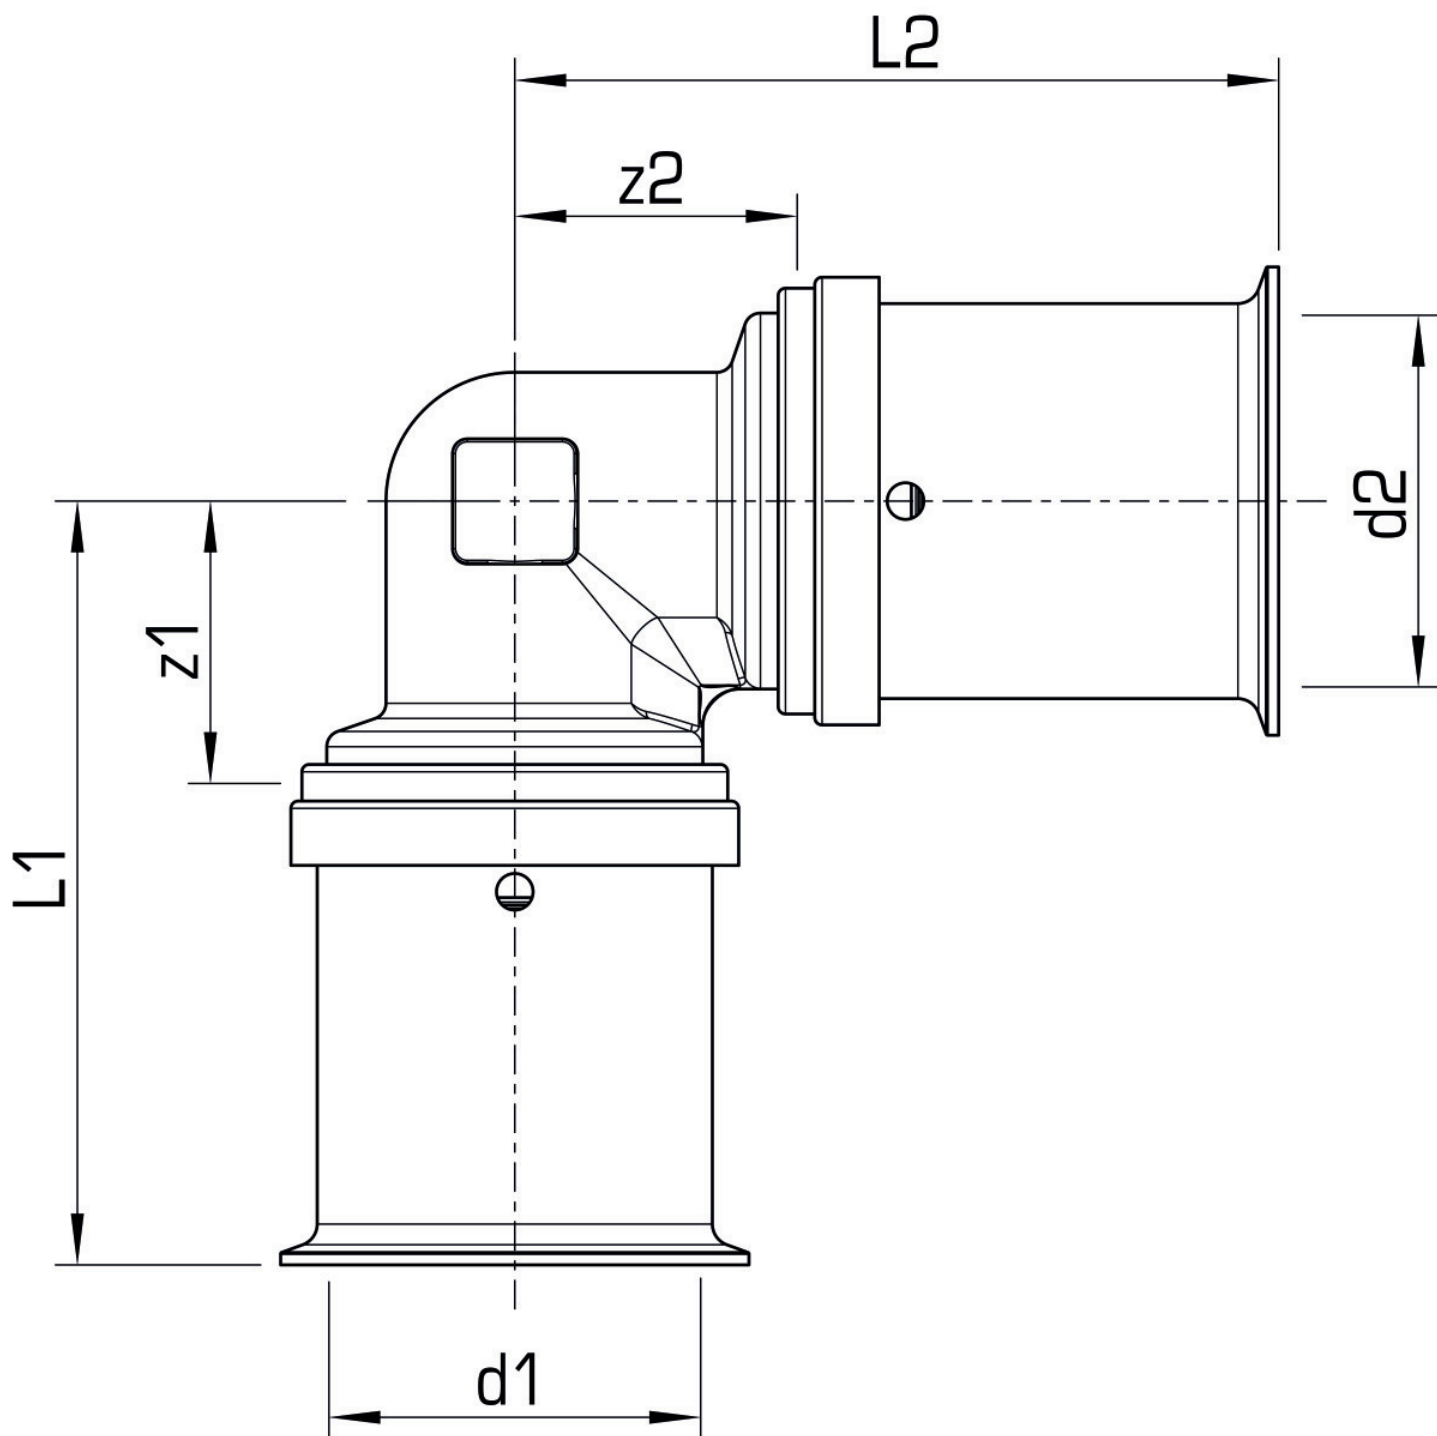

Cikkszám	Rajz	d1 mm	d2 mm	L1 mm	L2 mm	z1 mm	z2 mm
71103DD0	20	20	20	41	41	17	17