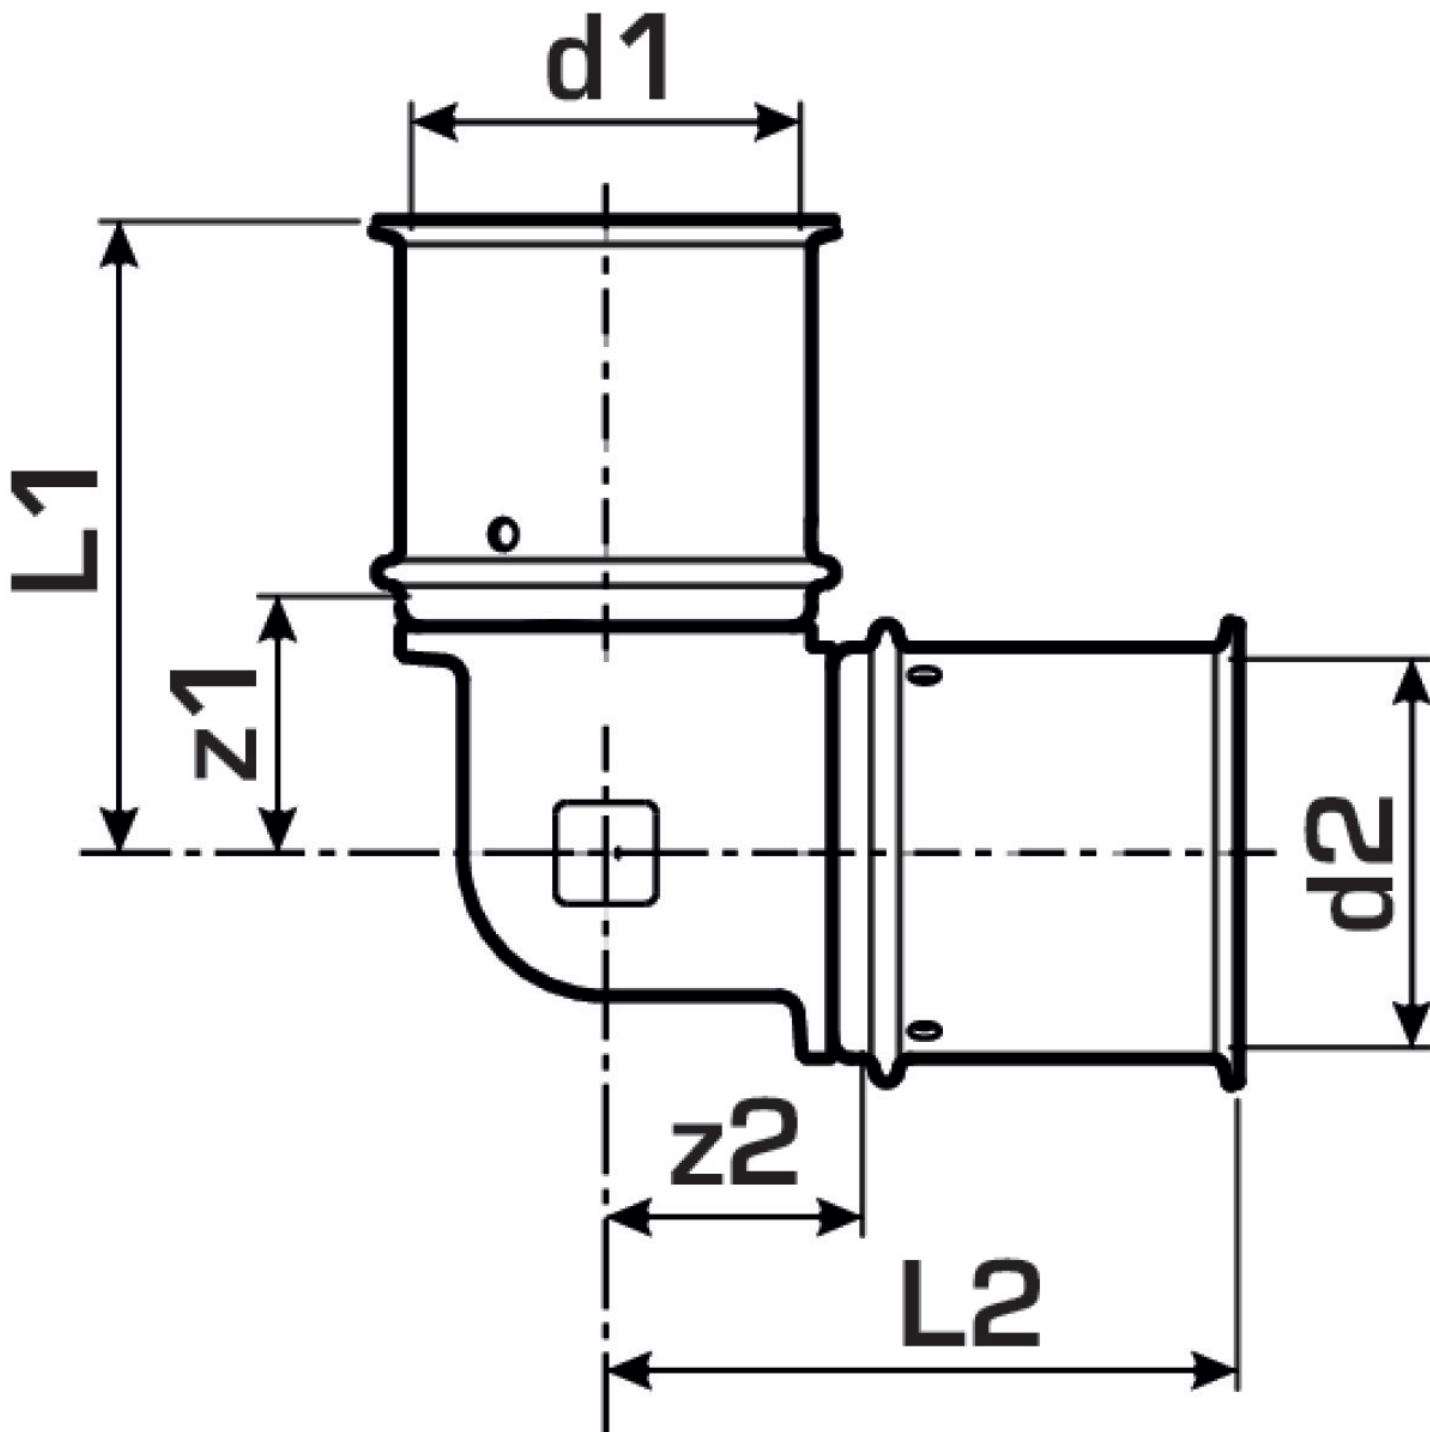

Cikkszám	Rajz	d1 mm	d2 mm	L1 mm	L2 mm	z1 mm	z2 mm
71103FF0	32	32	32	55	55	22	22